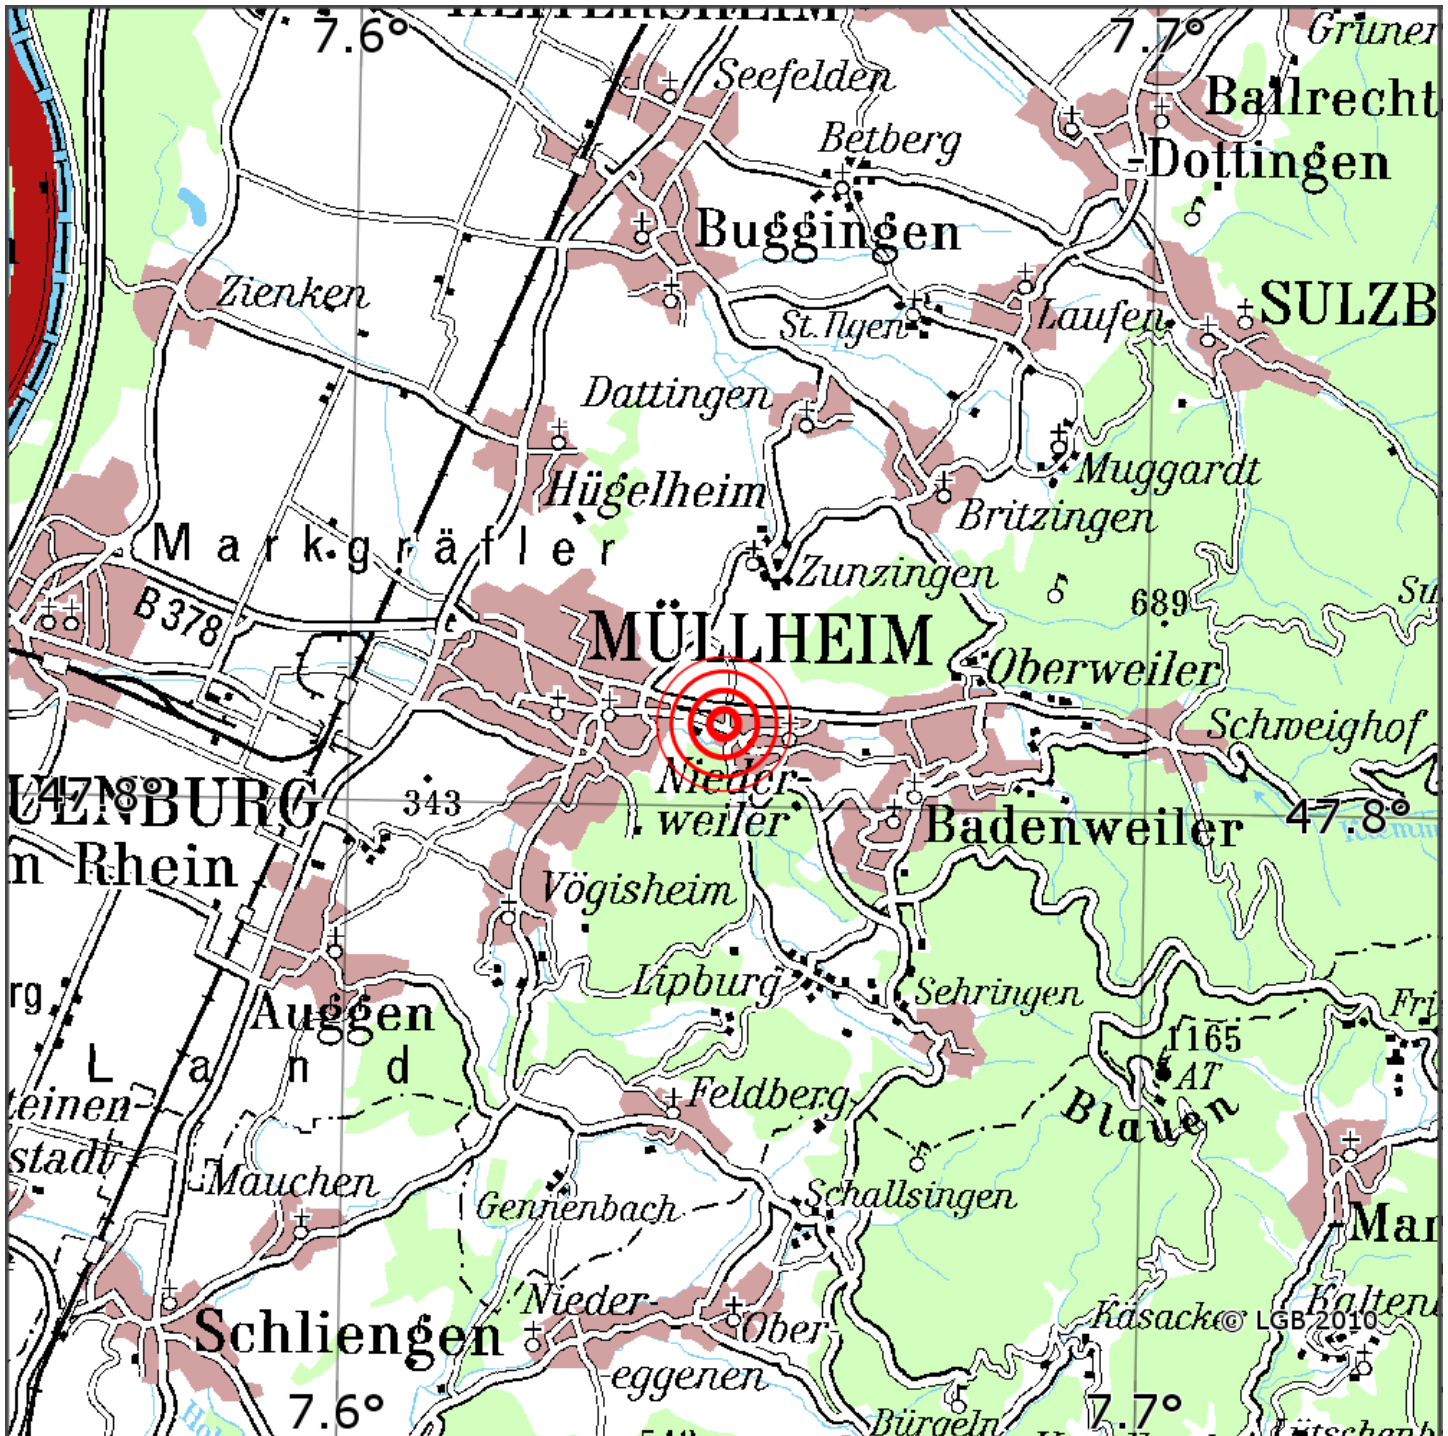

Manuelle Erdbebenlokalisierung

Datum:	08.05.2021
Uhrzeit:	11:48:25.38
Ort:	Muellheim/Lkrs. Brsg.-Hochschw./BW
Lage des Epizentrums:	
Länge:	9.67
Breite:	47.81
Tiefe:	17
Magnitude:	1.5
Qualität:	1

Kartendarstellung auf Grundlage der DTK200-v. © Bundesamt für Kartographie und Geodäsie, 2010