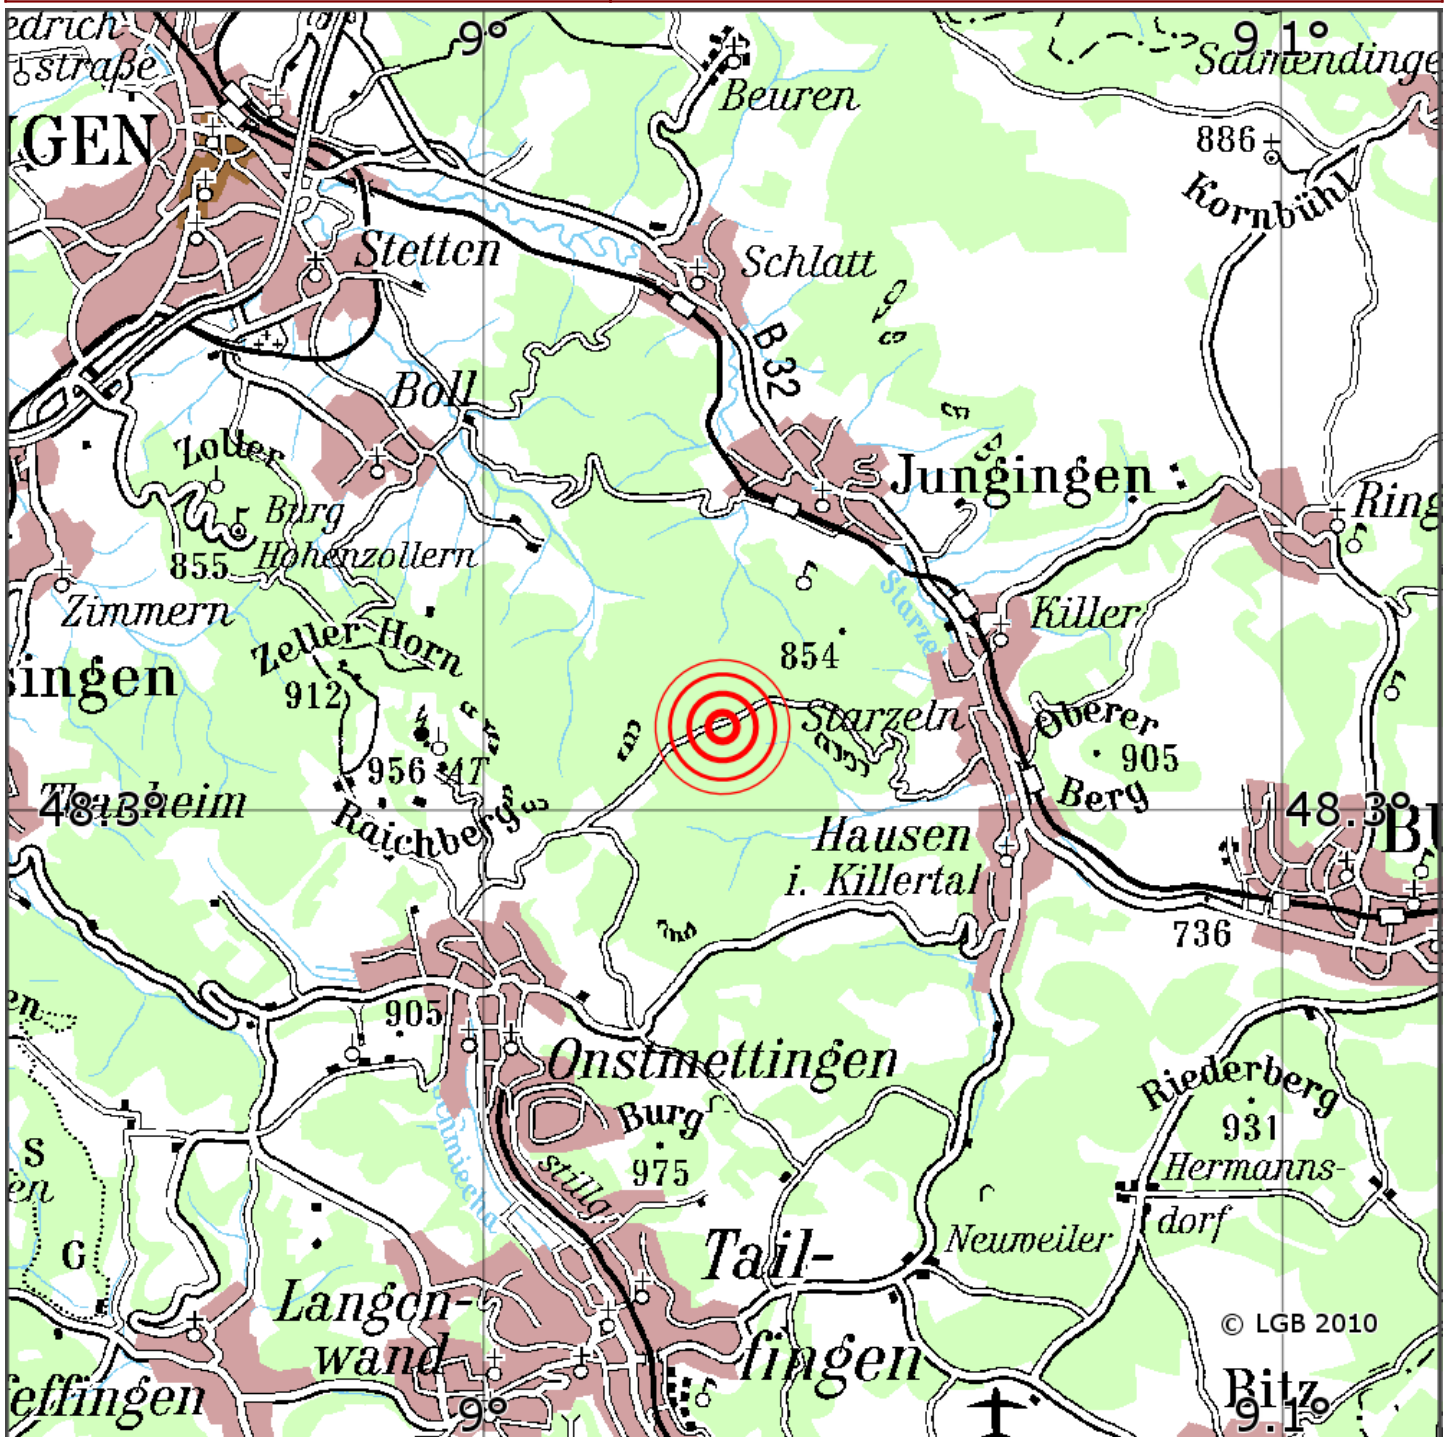

Manuelle Erdbebenlokalisierung

Datum:	10.05.2021
Uhrzeit:	15:49:53.57
Ort:	Burladingen/Zollernalbkreis/BW
Lage des Epizentrums:	
Länge:	48.31
Breite:	8
Tiefe:	0.7
Magnitude:	0.7
Qualität:	t

Kartendarstellung auf Grundlage der DTK200-v. © Bundesamt für Kartographie und Geodäsie, 2010