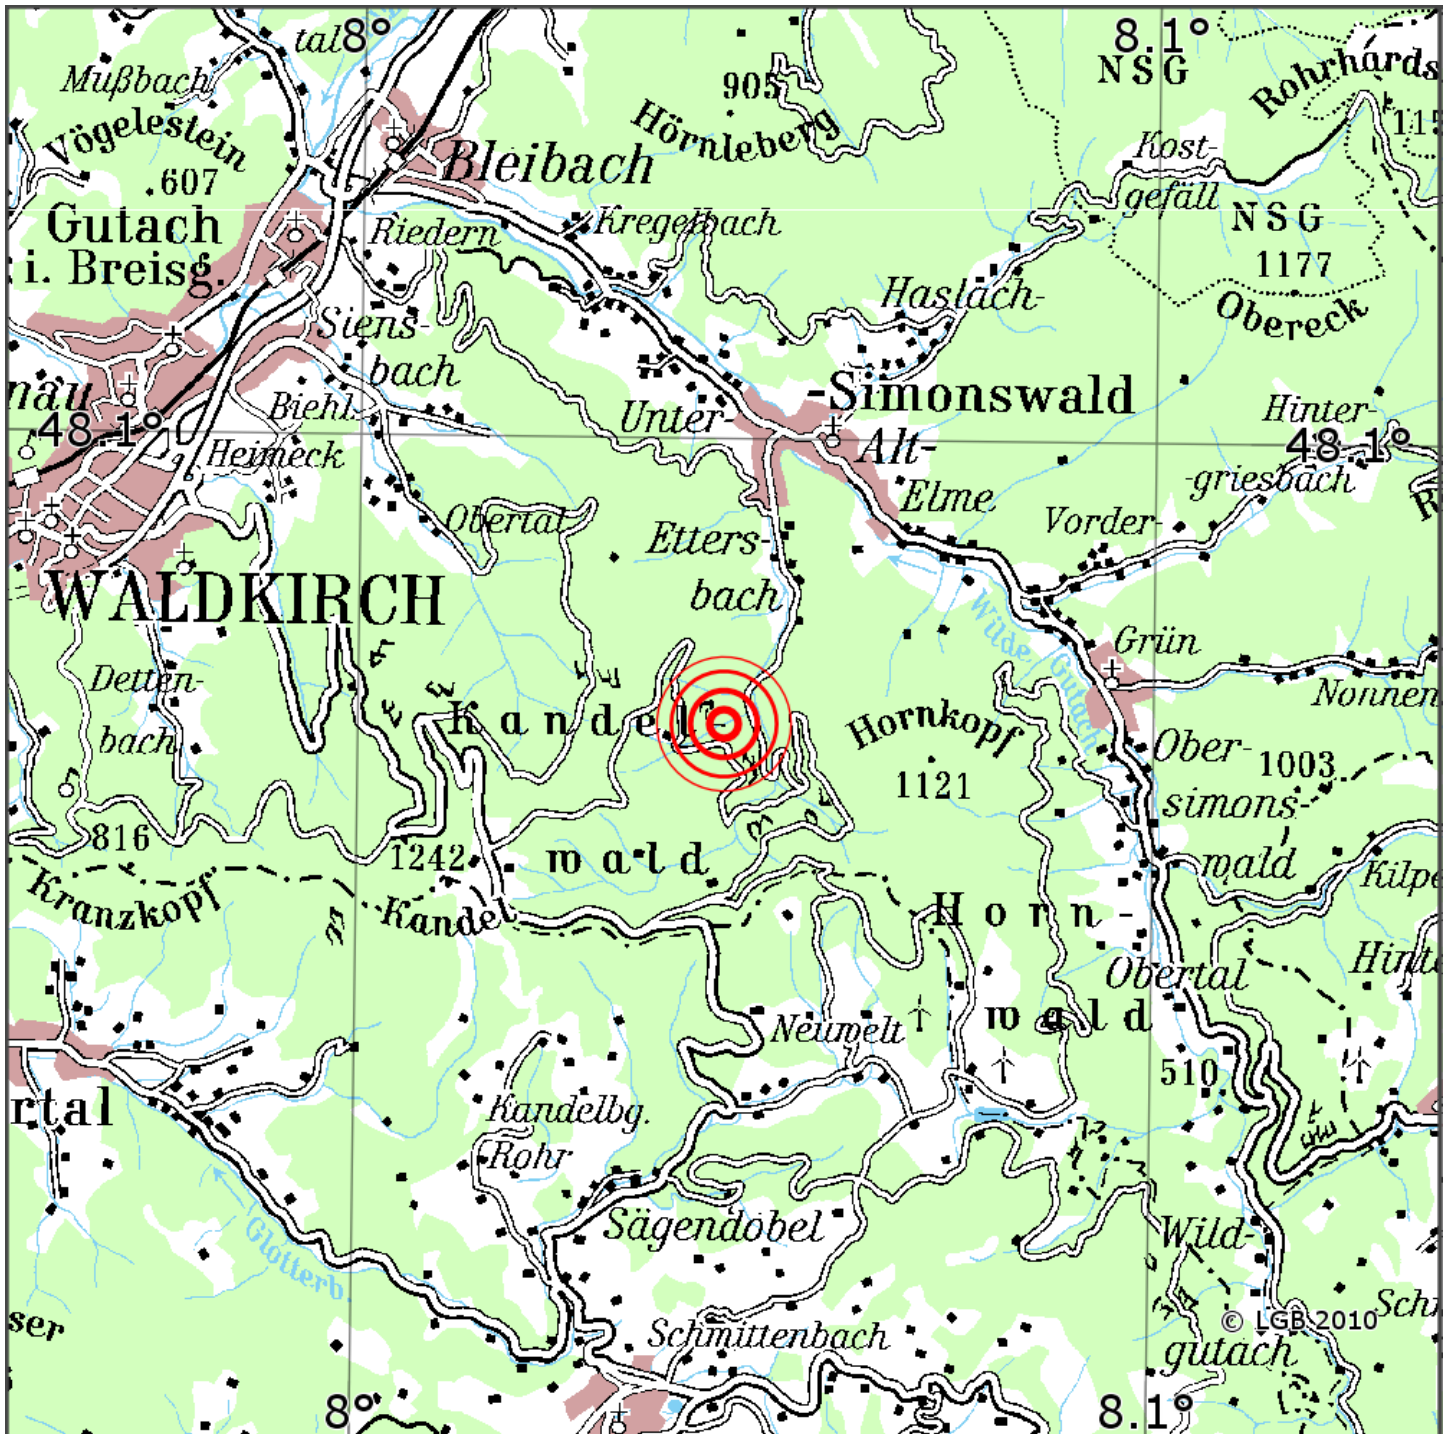

Manuelle Erdbebenlokalisierung

Datum:	22.05.2021
Uhrzeit:	17:40:49.89
Ort:	Simonswald/Lkrs. Emmendingen/BW
Lage des Epizentrums:	
Länge:	48.1
Breite:	48.08
Tiefe:	11
Magnitude:	1.2
Qualität:	t

Kartendarstellung auf Grundlage der DTK200-v © Bundesamt für Kartographie und Geodäsie, 2010