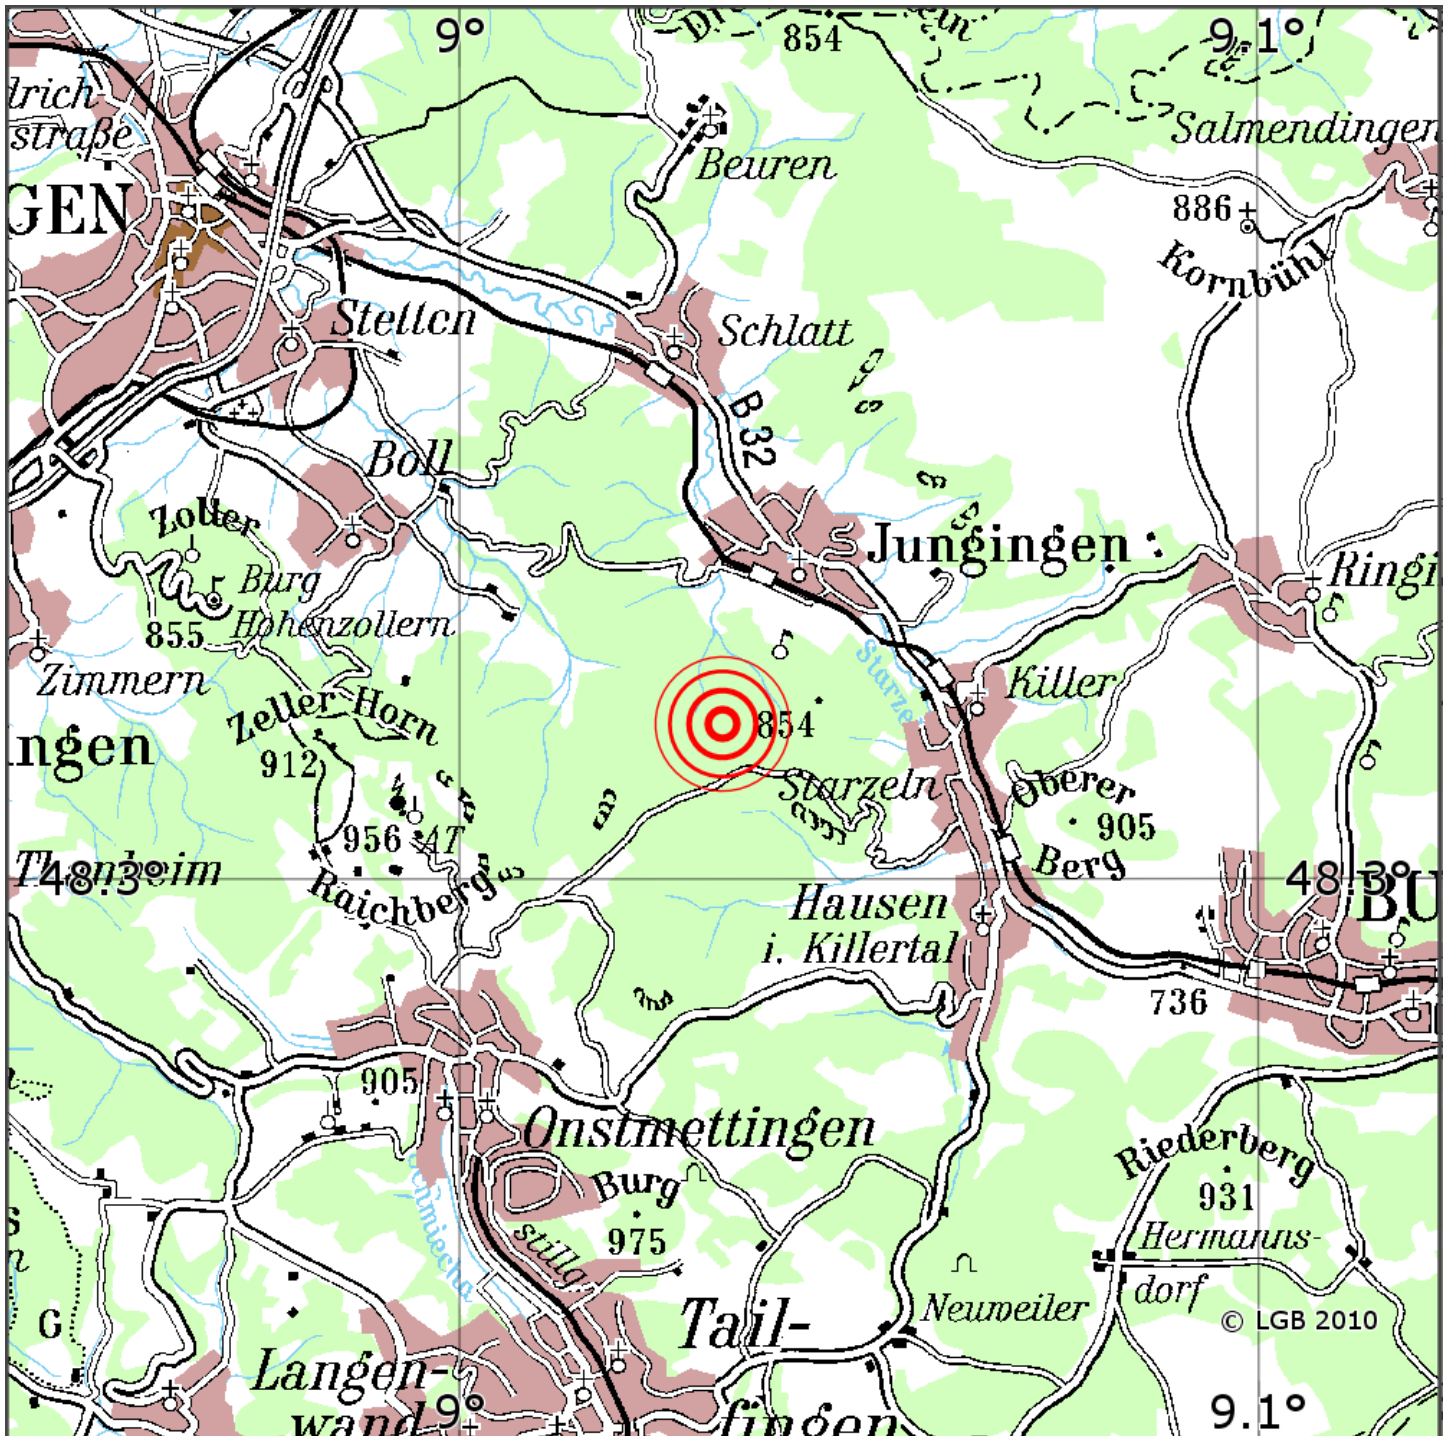

Manuelle Erdbebenlokalisierung

Datum:	24.05.2021
Uhrzeit:	11:00:28.17
Ort:	Jungingen/Zollernalbkreis/BW
Lage des Epizentrums:	
Länge:	9.1
Breite:	48.31
Tiefe:	8
Magnitude:	1.0
Qualität:	1

Kartendarstellung auf Grundlage der DTK200-v. © Bundesamt für Kartographie und Geodäsie, 2010