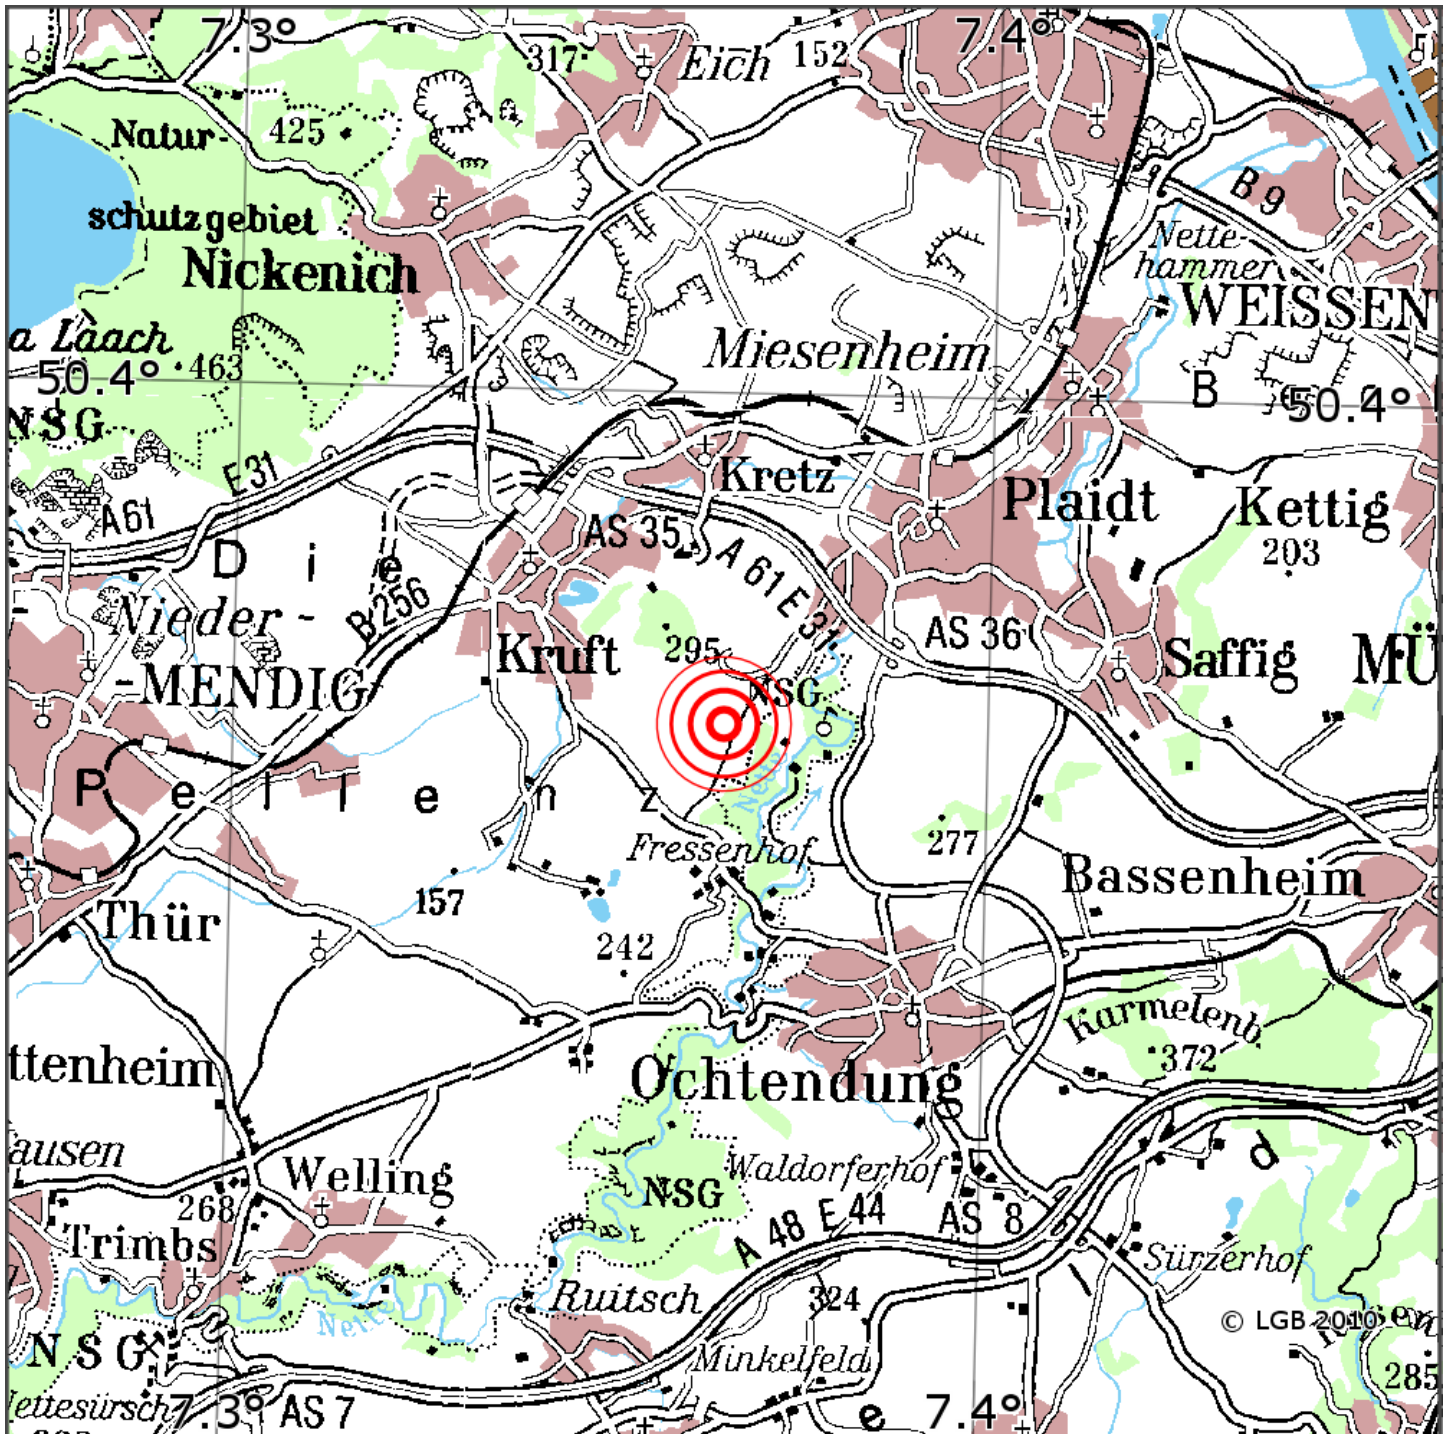

## Manuelle Erdbebenlokalisierung

Datum:	24.05.2021
Uhrzeit:	10:47:21.38
Ort:	Plaidt/Lkrs. Mayen-Koblenz/RLP
Lage des Epizentrums:	
Länge:	7.37
Breite:	50.37
Tiefe:	11
Magnitude:	0.7
Qualität:	1

Kartendarstellung auf Grundlage der DTK200-v. © Bundesamt für Kartographie und Geodäsie, 2010