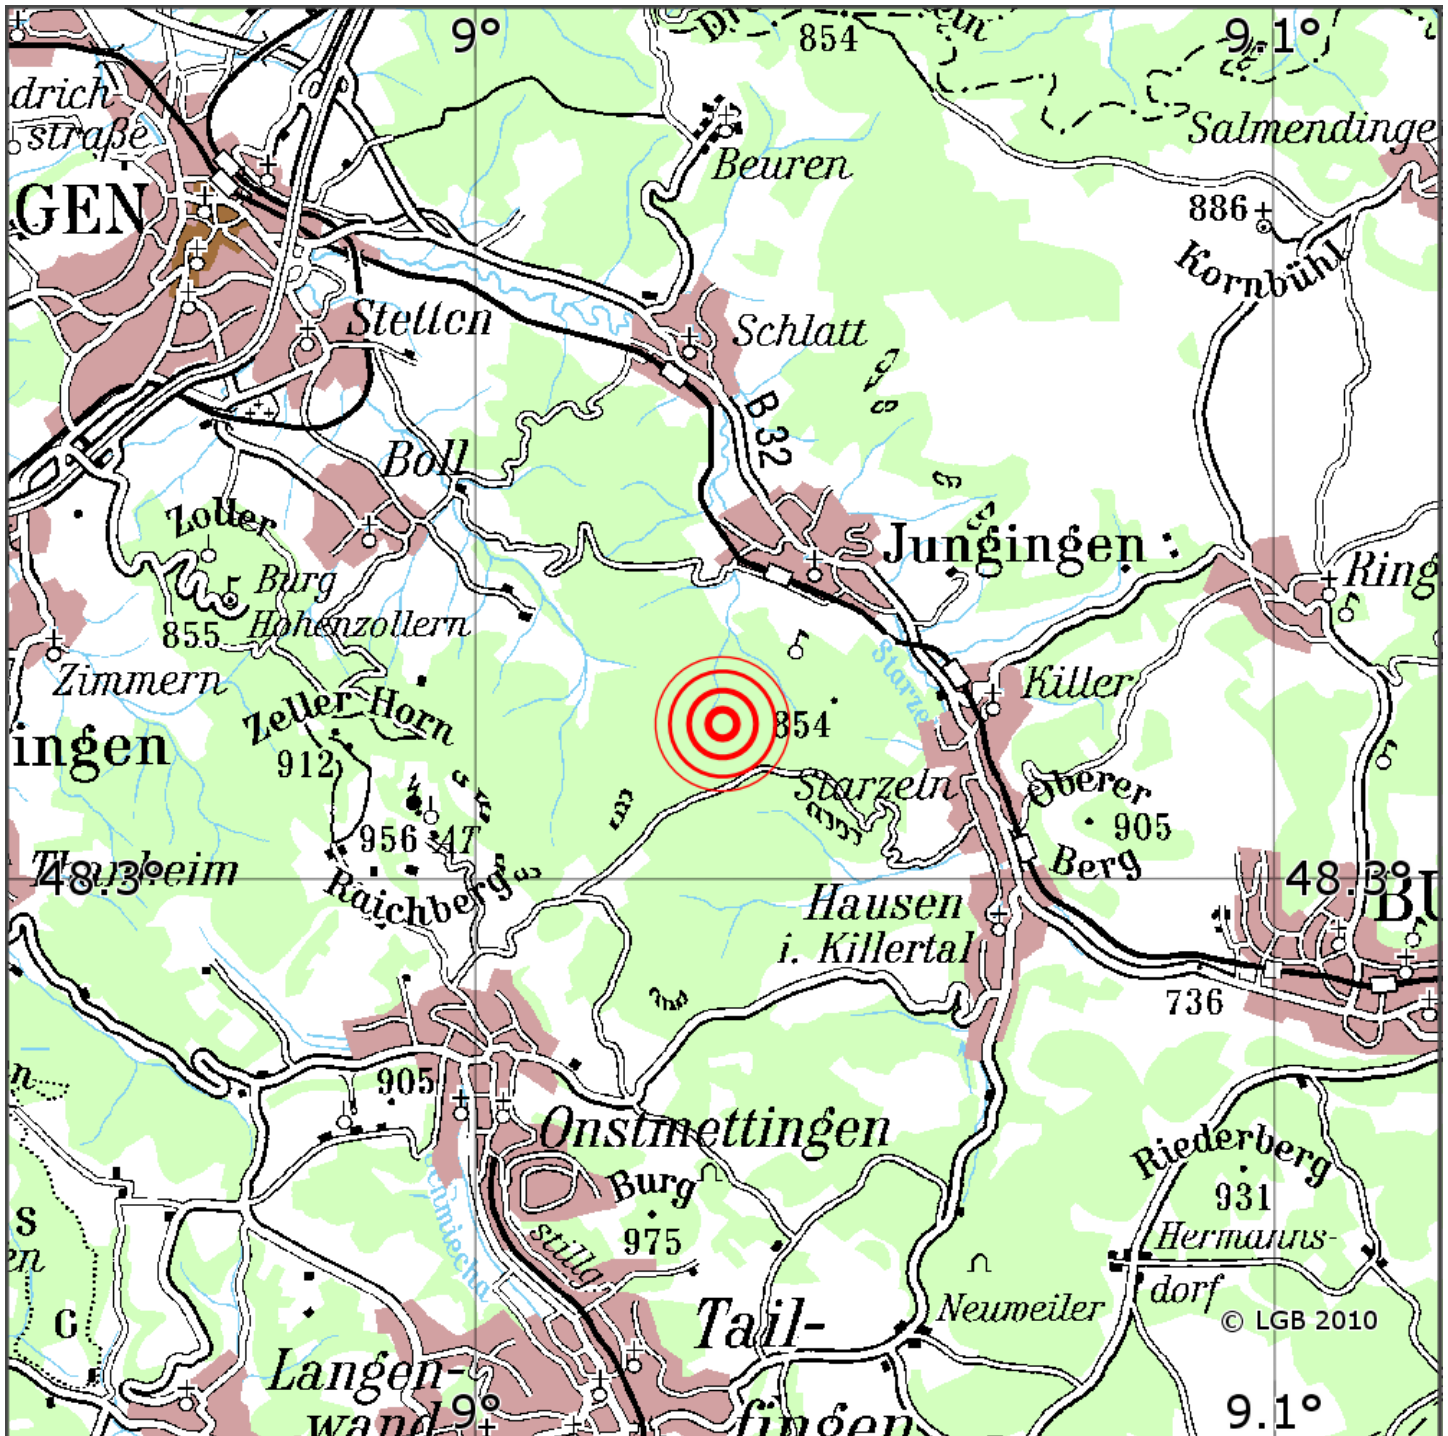

Manuelle Erdbebenlokalisierung

Datum:	23.05.2021
Uhrzeit:	22:05:25.55
Ort:	Jungingen/Zollernalbkreis/BW
Lage des Epizentrums:	
Läuml	nge:
Breite:	48.31
Tiefe:	7
Magnitude:	1.2
Qualitäuml	t:

Kartendarstellung auf Grundlage der DTK200-v. © Bundesamt für Kartographie und Geodäsie, 2010