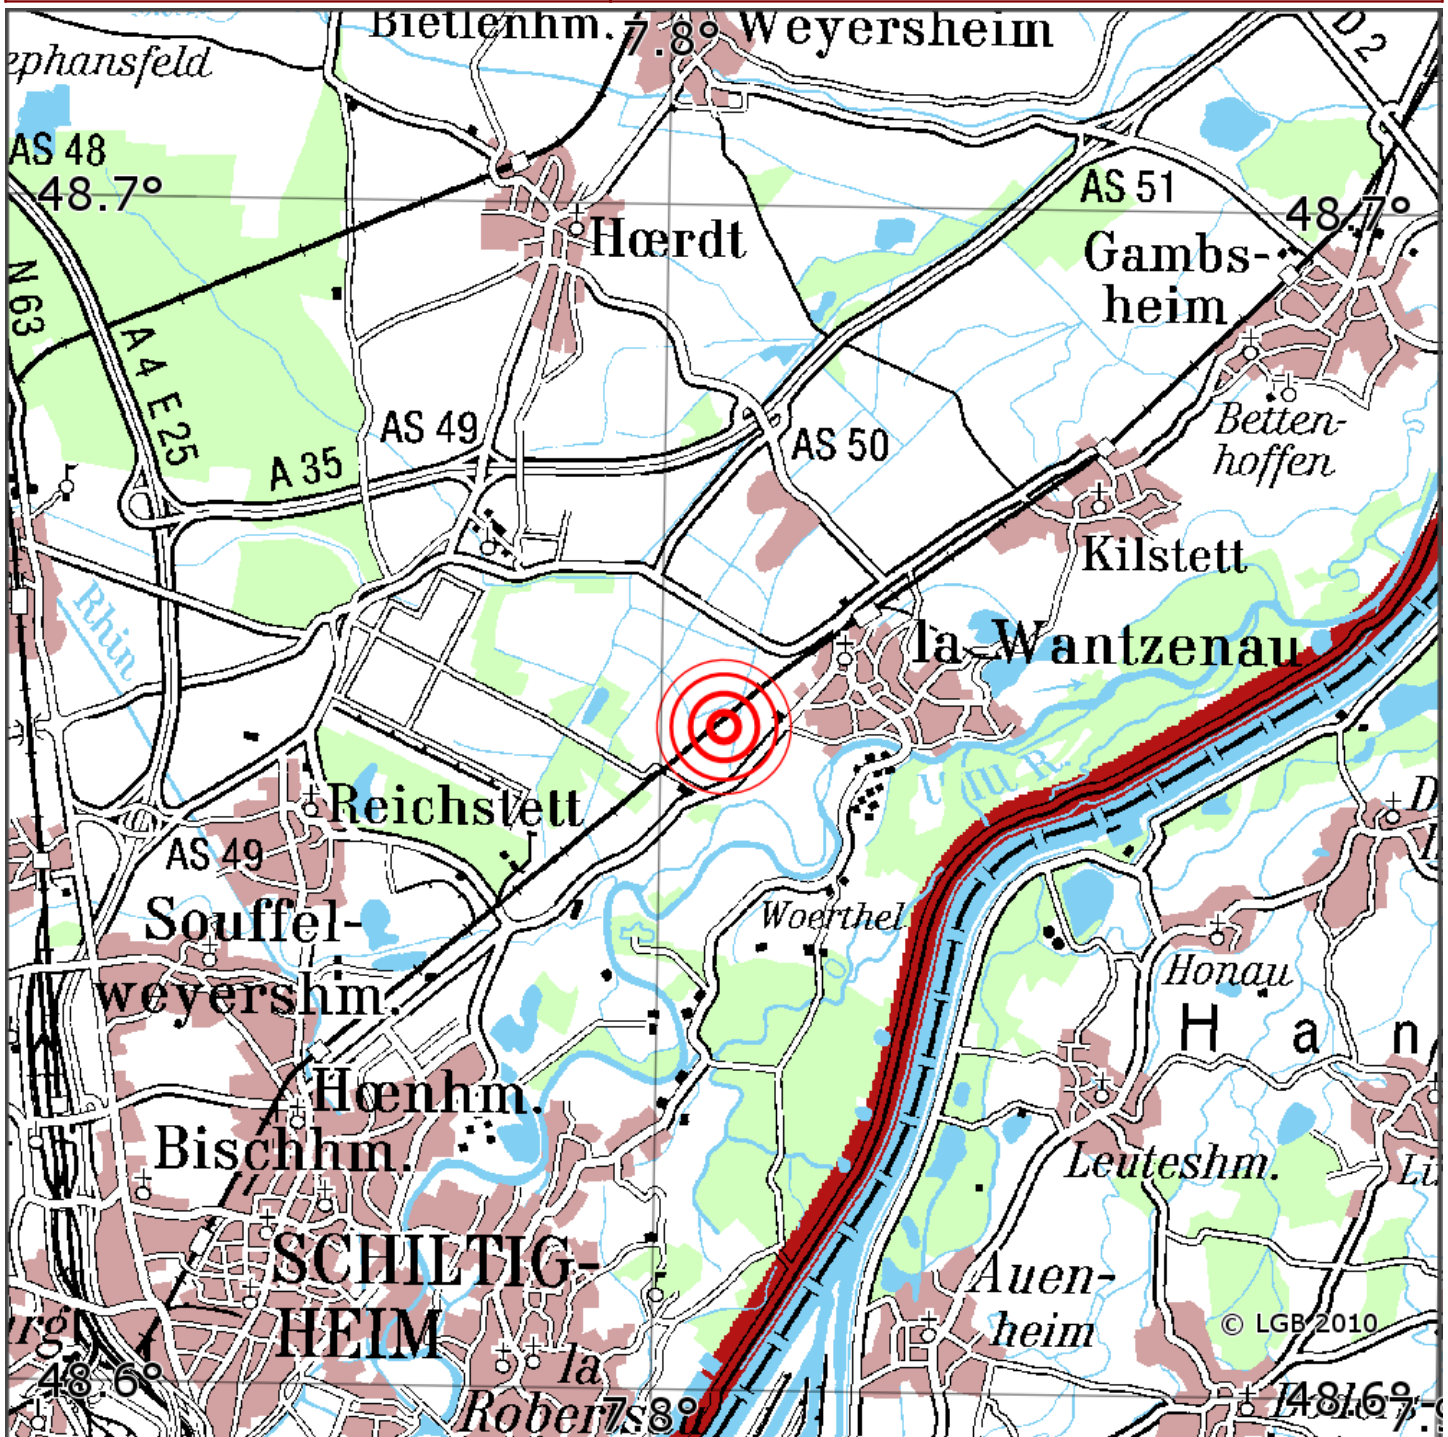

Manuelle Erdbebenlokalisierung

Datum:	26.05.2021
Uhrzeit:	13:48:13.22
Ort:	La Wantzenau/Dep. Bas-Rhin/F
Lage des Epizentrums:	
Länge:	48.66
Breite:	48.66
Tiefe:	6
Magnitude:	2.7
Qualität:	t:

Kartendarstellung auf Grundlage der DTK200-v. © Bundesamt für Kartographie und Geodäsie, 2010