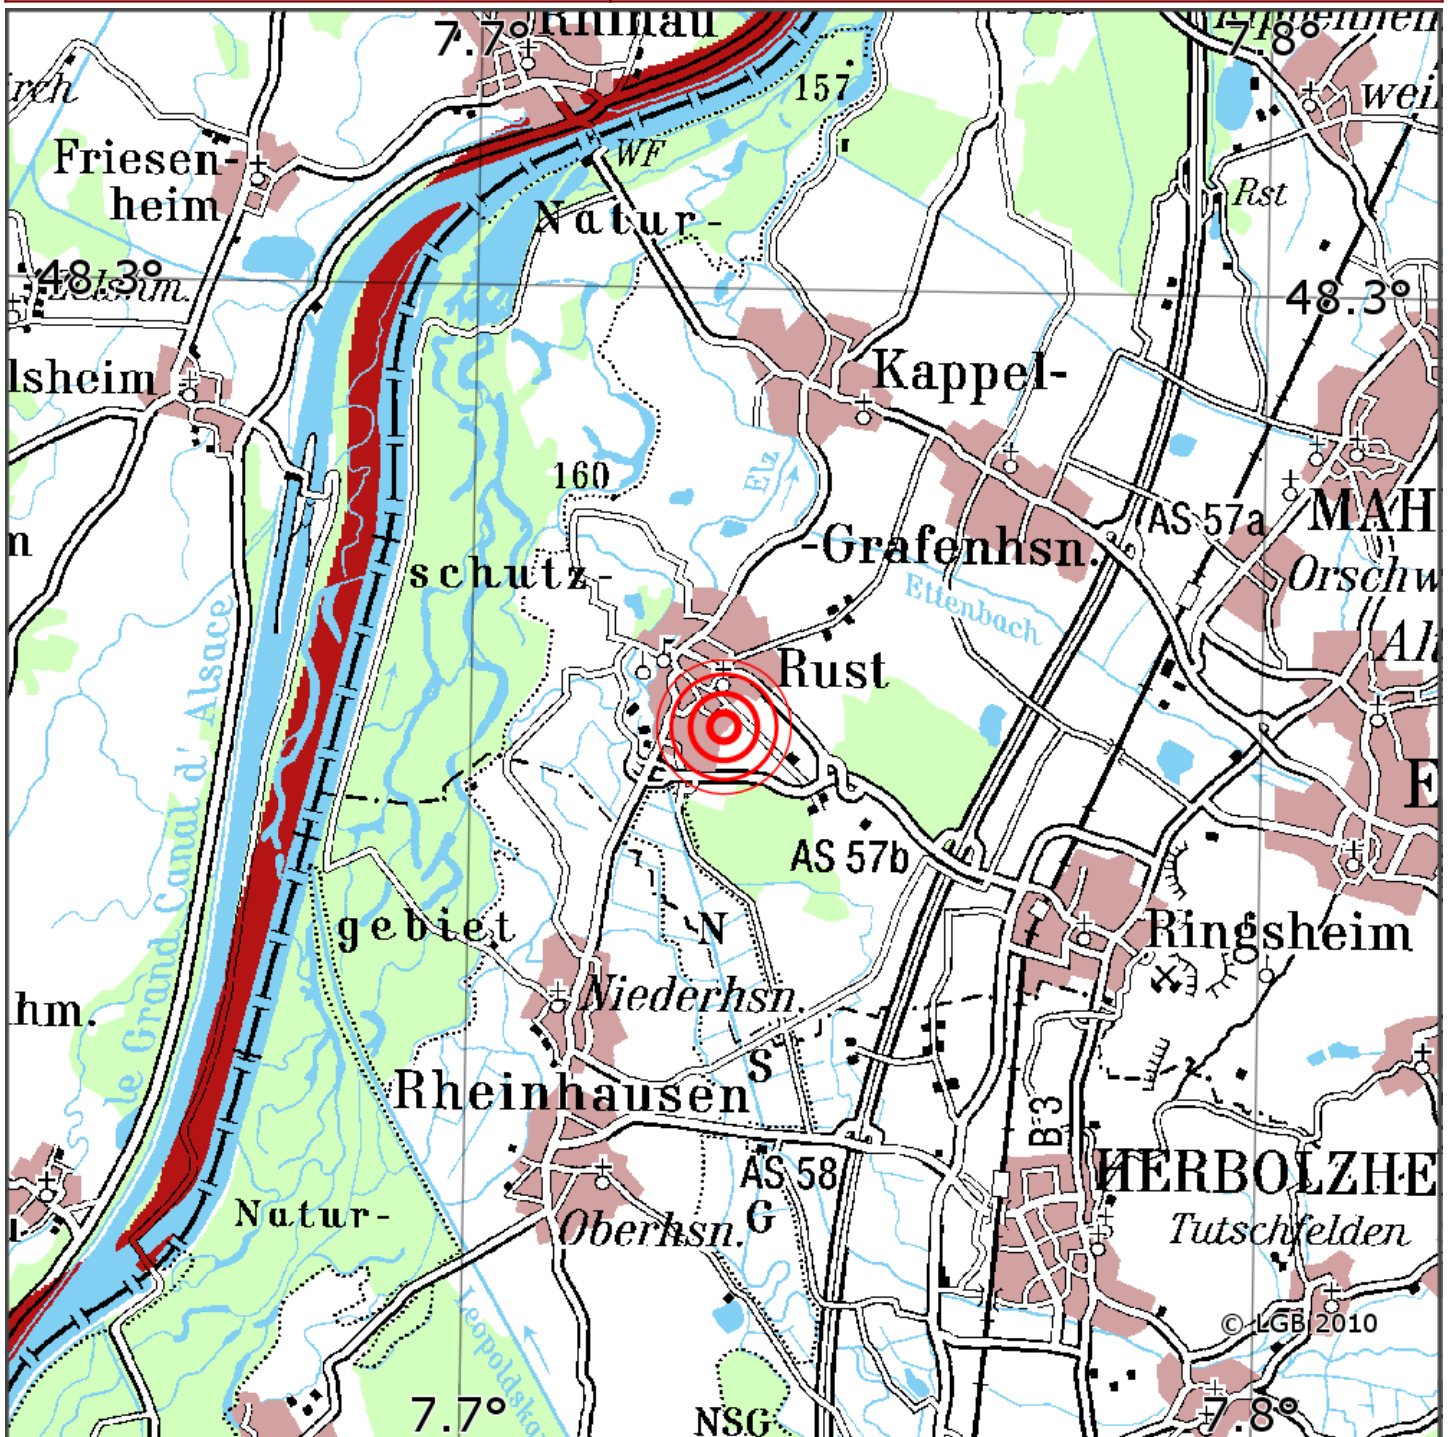

Manuelle Erdbebenlokalisierung

Datum:	26.05.2021
Uhrzeit:	18:54:43.67
Ort:	Rust/Ortenaukreis/BW
Lage des Epizentrums:	
Länge:	48.26
Breite:	7.7
Tiefe:	1G
Magnitude:	1.0
Qualität:	t

Kartendarstellung auf Grundlage der DTK200-v © Bundesamt für Kartographie und Geodäsie, 2010