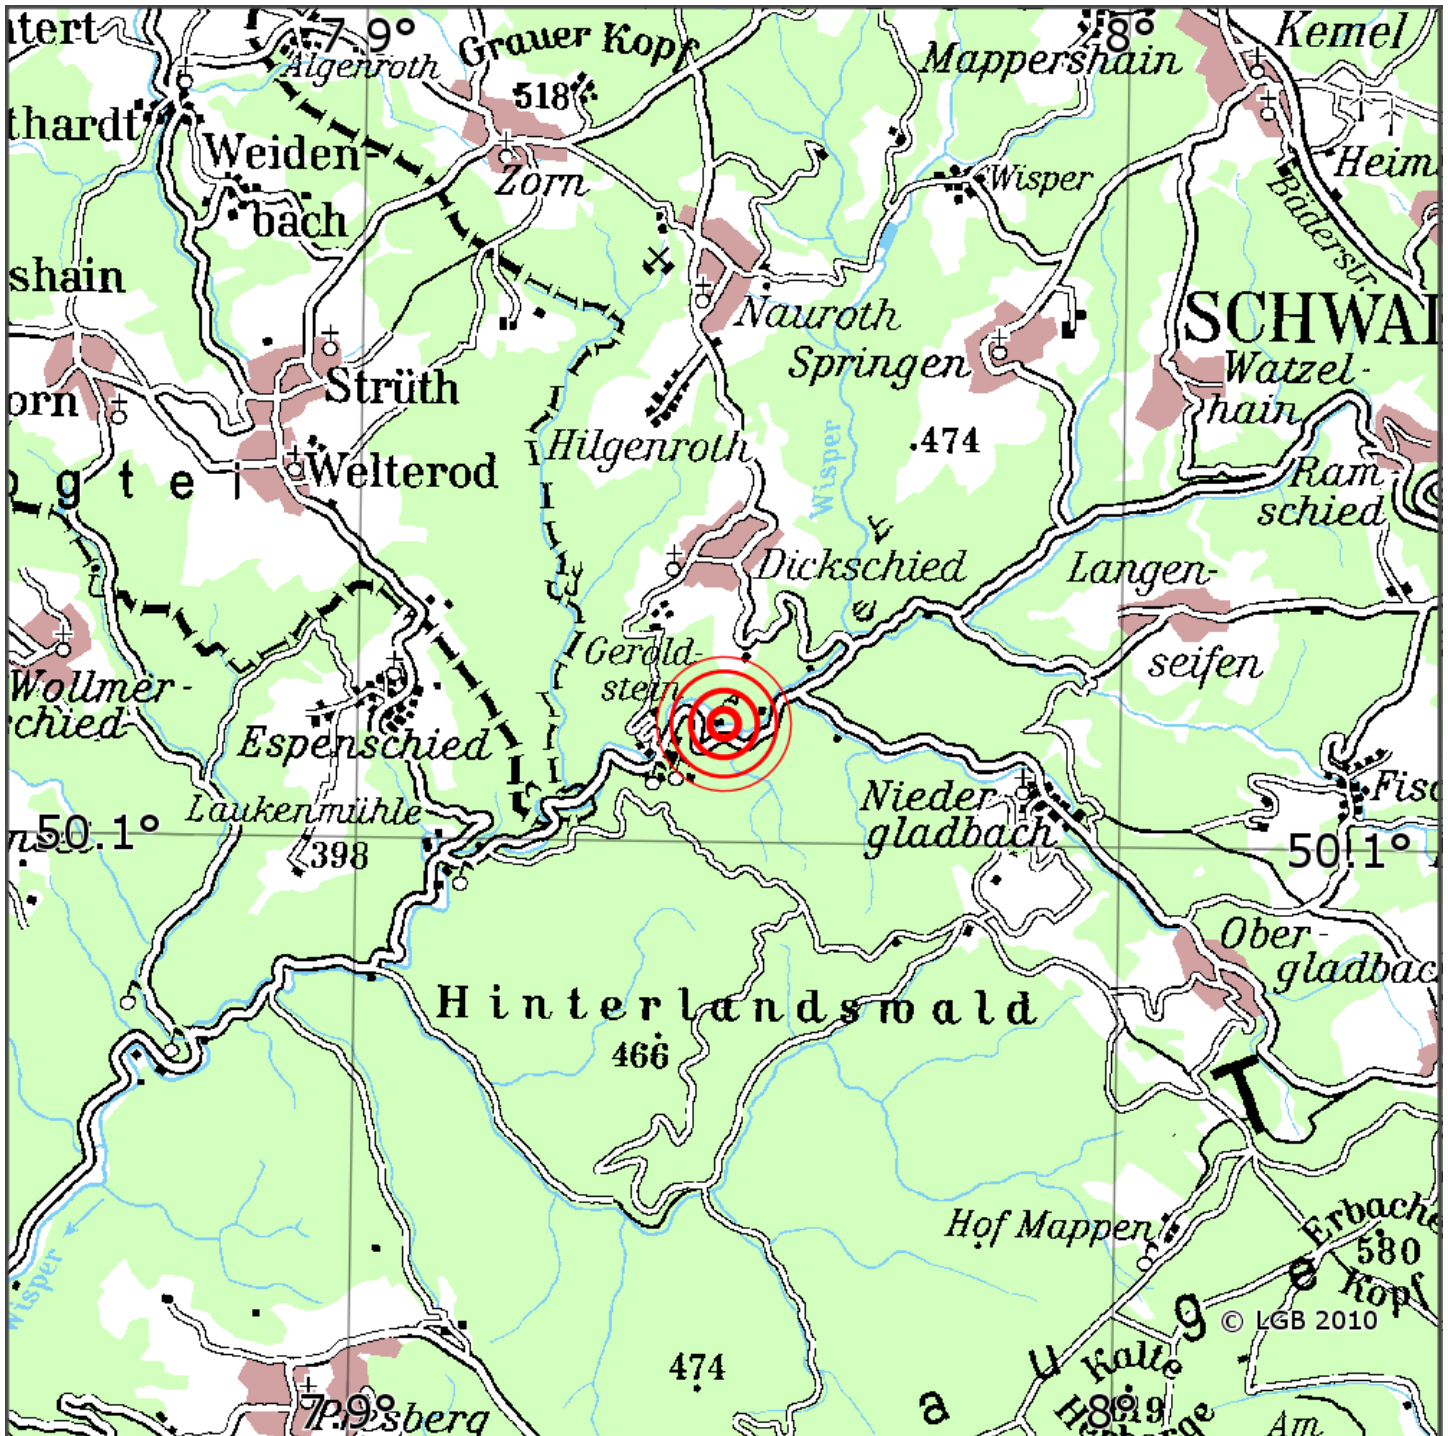

## Manuelle Erdbebenlokalisierung

Datum:	28.05.2021
Uhrzeit:	07:54:08.44
Ort:	Heidenrod/Rheingau-Taunus-Kreis/HS
Lage des Epizentrums:	
Länge:	9.11
Breite:	50.11
Tiefe:	10
Magnitude:	1.0
Qualität:	1

Kartendarstellung auf Grundlage der DTK200-v. © Bundesamt für Kartographie und Geodäsie, 2010