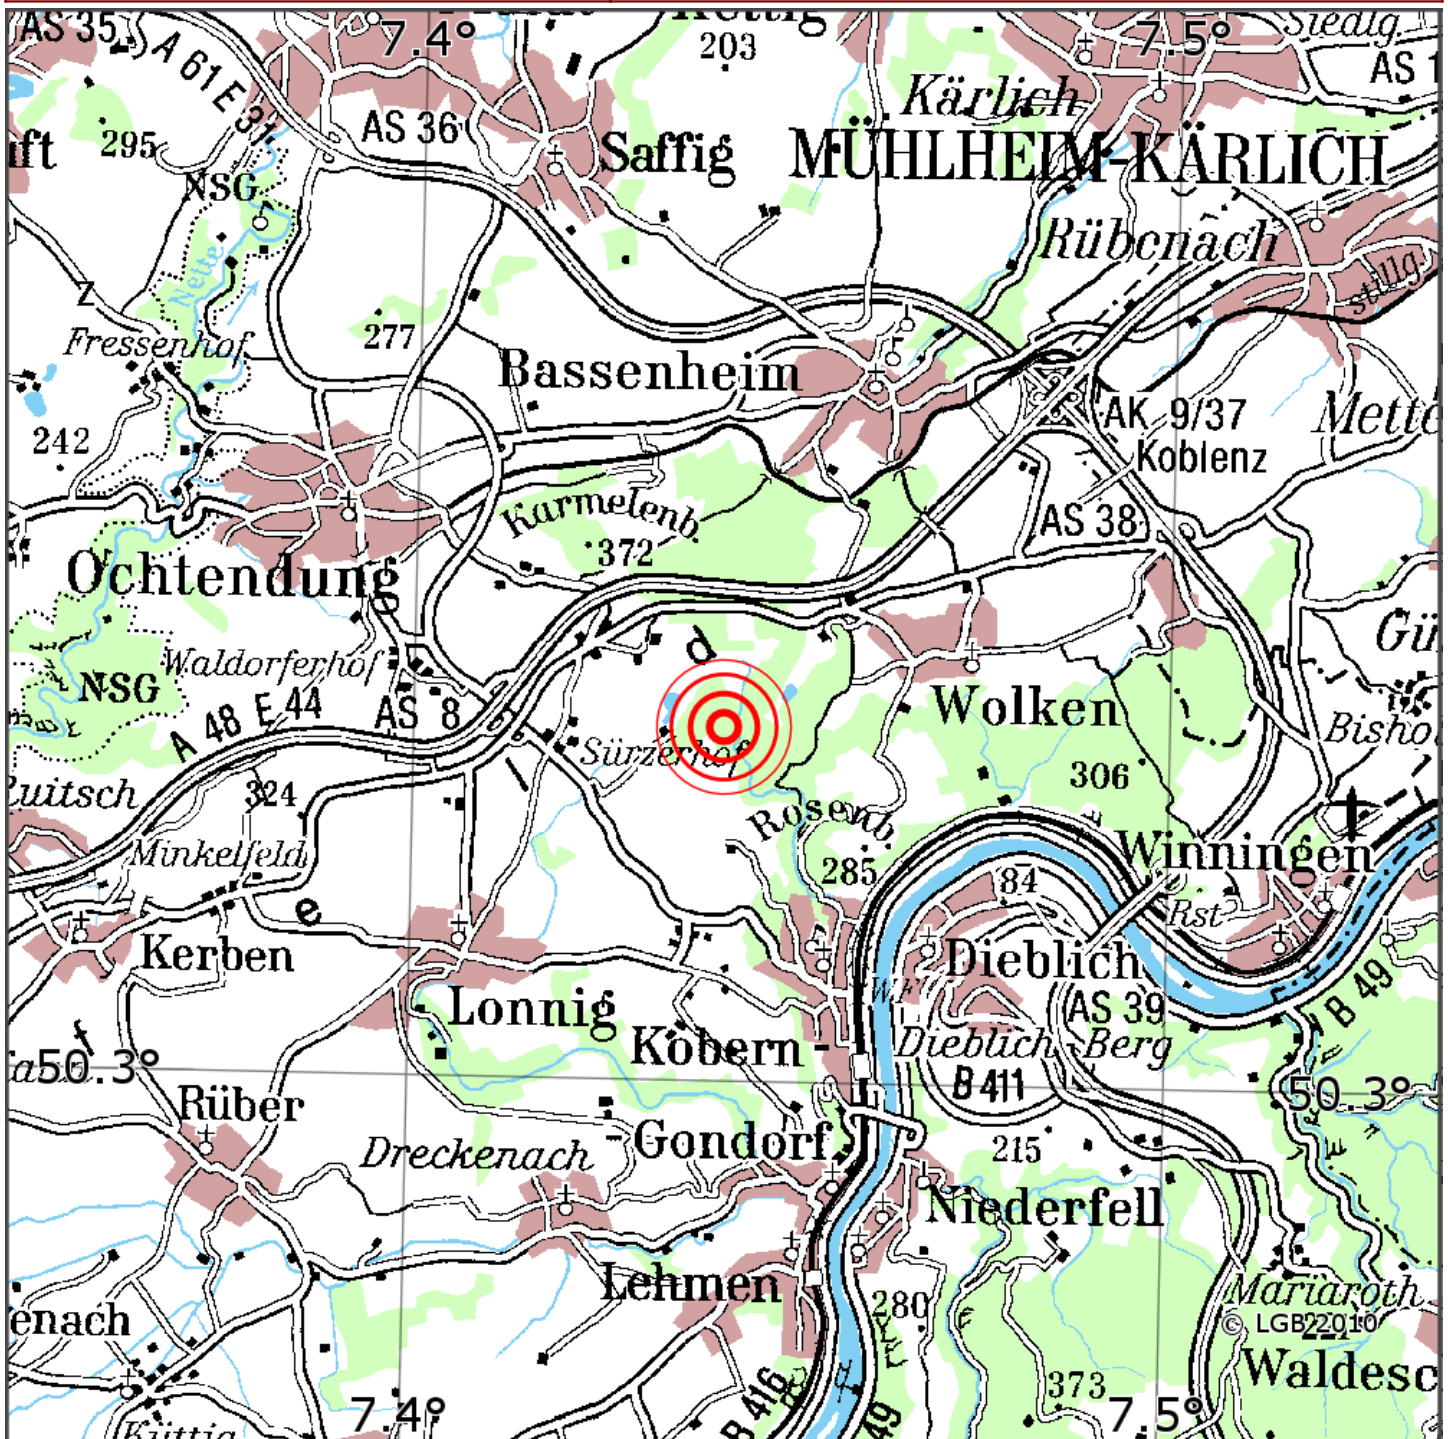

Manuelle Erdbebenlokalisierung

Datum:	31.05.2021
Uhrzeit:	01:04:59.20
Ort:	Kobern-Gondorf/Lkrs. Mayen-Kobl./RP
Lage des Epizentrums:	
Läuml	nge:
Breite:	50.33
Tiefe:	12
Magnitude:	0.8
Qualitäuml	t:

Kartendarstellung auf Grundlage der DTK200-v © Bundesamt für Kartographie und Geodäsie, 2010