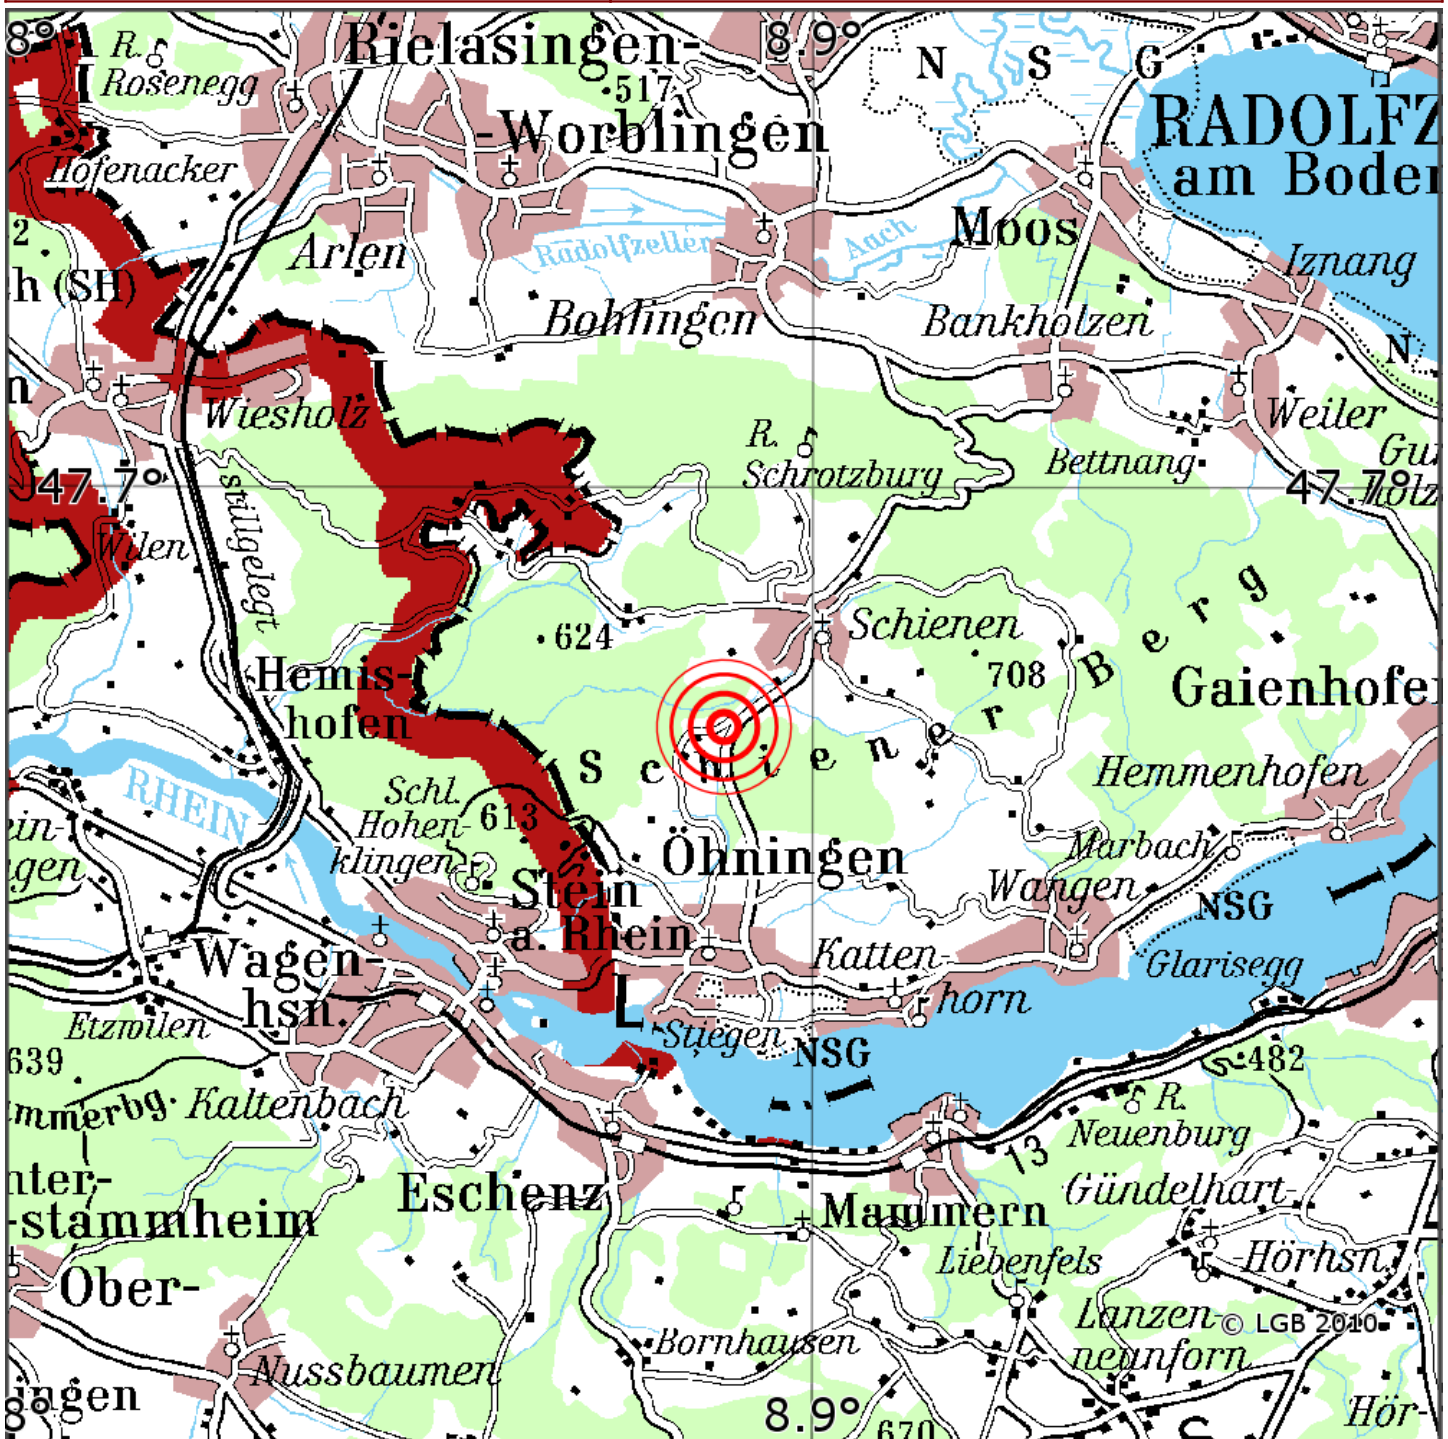

Manuelle Erdbebenlokalisierung

Datum:	29.05.2021
Uhrzeit:	03:13:19.38
Ort:	Oehningen/Lkrs. Konstanz/BW
Lage des Epizentrums:	
Länge:	
Breite:	47.68
Tiefe:	17
Magnitude:	0.7
Qualität:	

Kartendarstellung auf Grundlage der DTK200-v. © Bundesamt für Kartographie und Geodäsie, 2010