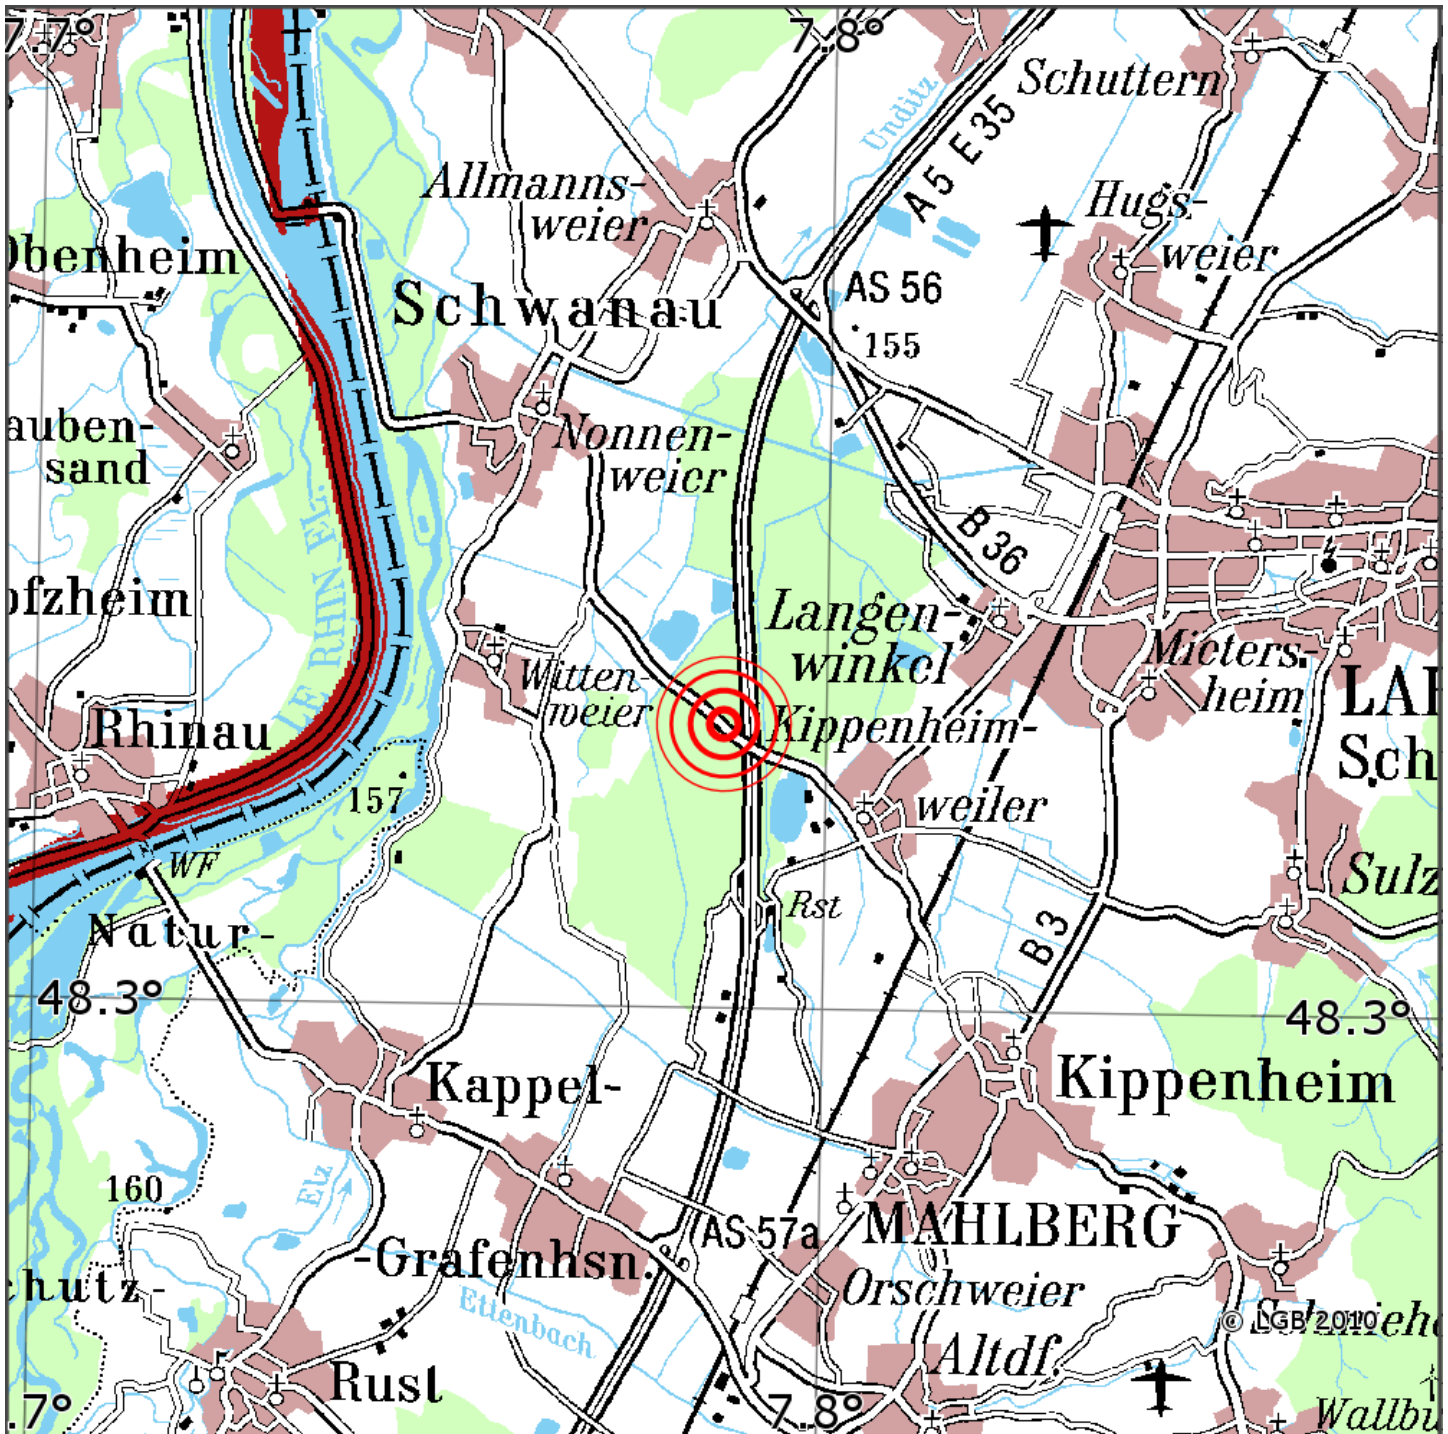

## Manuelle Erdbebenlokalisierung

Datum:	29.05.2021
Uhrzeit:	10:08:07.38
Ort:	Mahlberg/Ortenaukreis/BW
Lage des Epizentrums:	
Länge:	9° 15'
Breite:	48.32
Tiefe:	6*
Magnitude:	0.7
Qualität:	1

Kartendarstellung auf Grundlage der DTK200-v © Bundesamt für Kartographie und Geodäsie, 2010