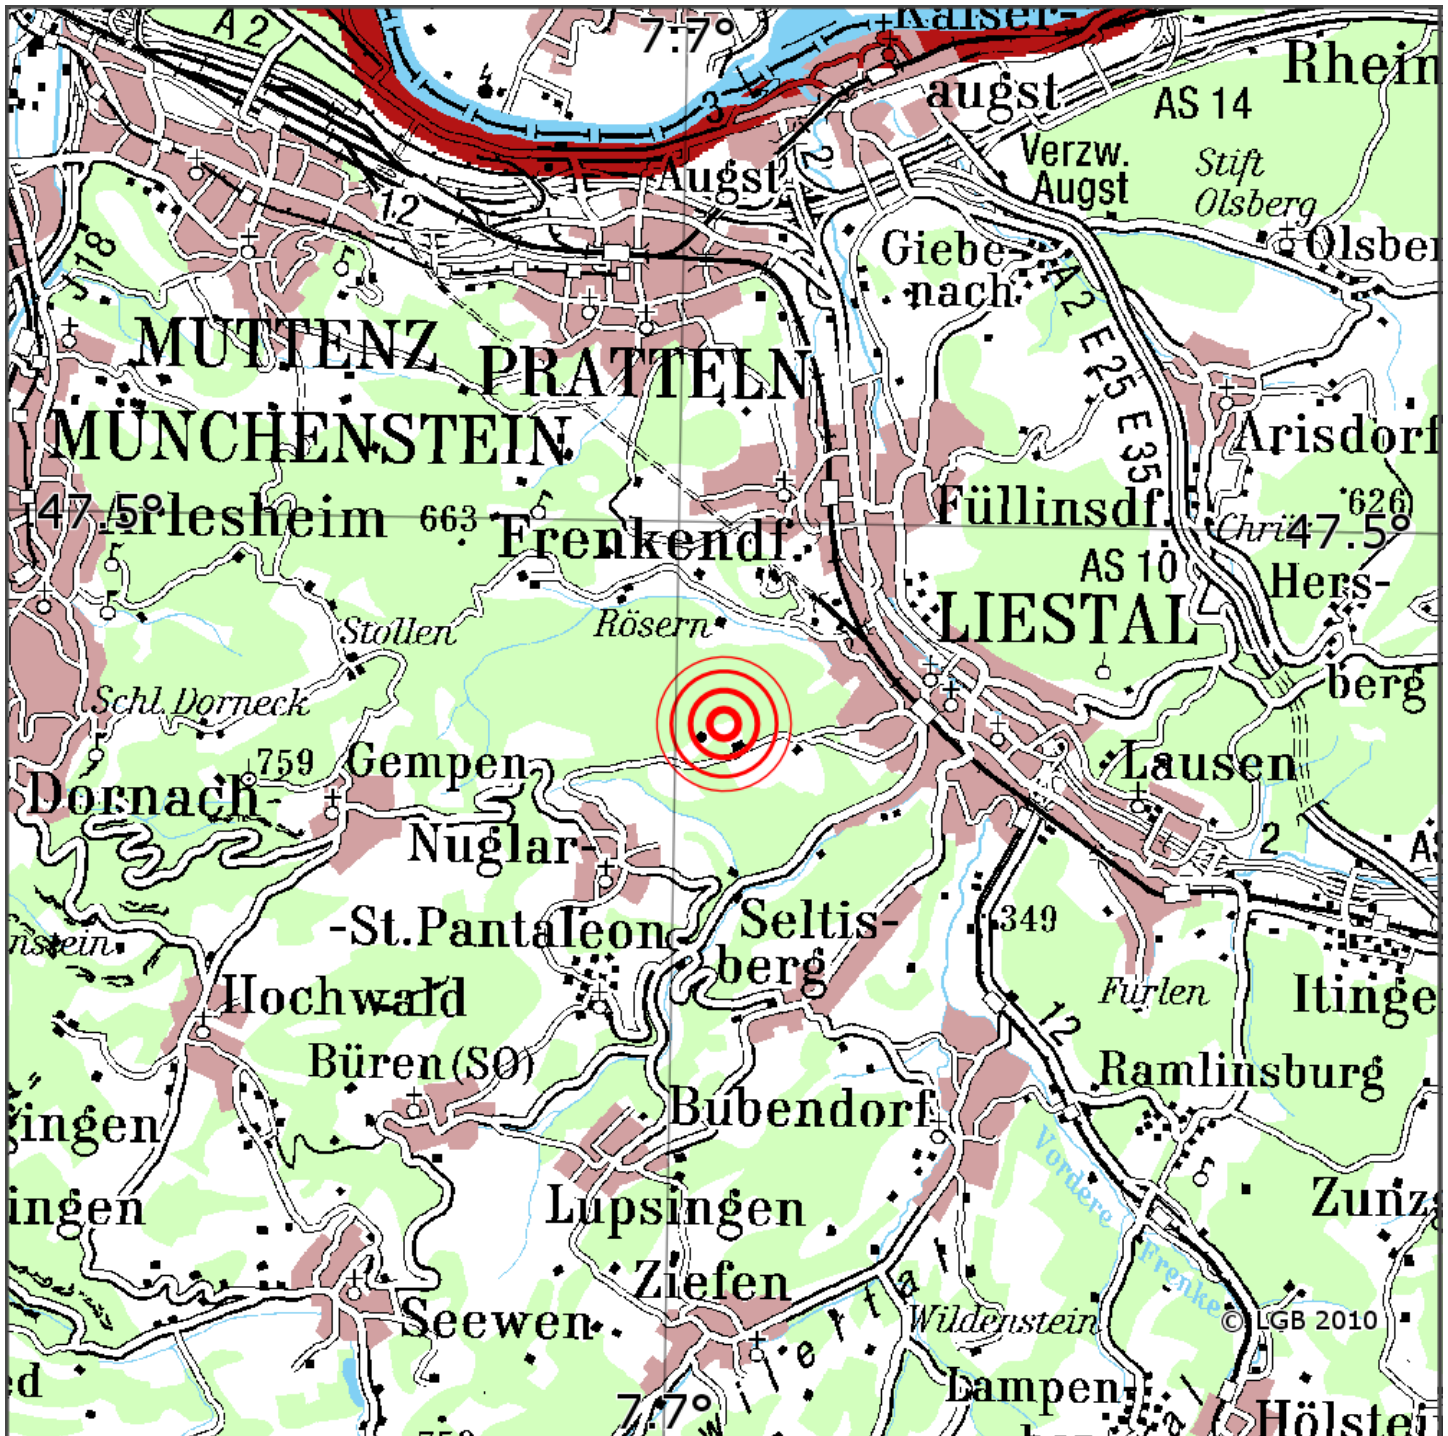

## Manuelle Erdbebenlokalisierung

Datum:	30.05.2021
Uhrzeit:	01:07:29.59
Ort:	Liestal/Kanton Basel-Landschaft/CH
Lage des Epizentrums:	
Länge:	7.7
Breite:	47.48
Tiefe:	20
Magnitude:	0.6
Qualität:	1

Kartendarstellung auf Grundlage der DTK200-v © Bundesamt für Kartographie und Geodäsie, 2010