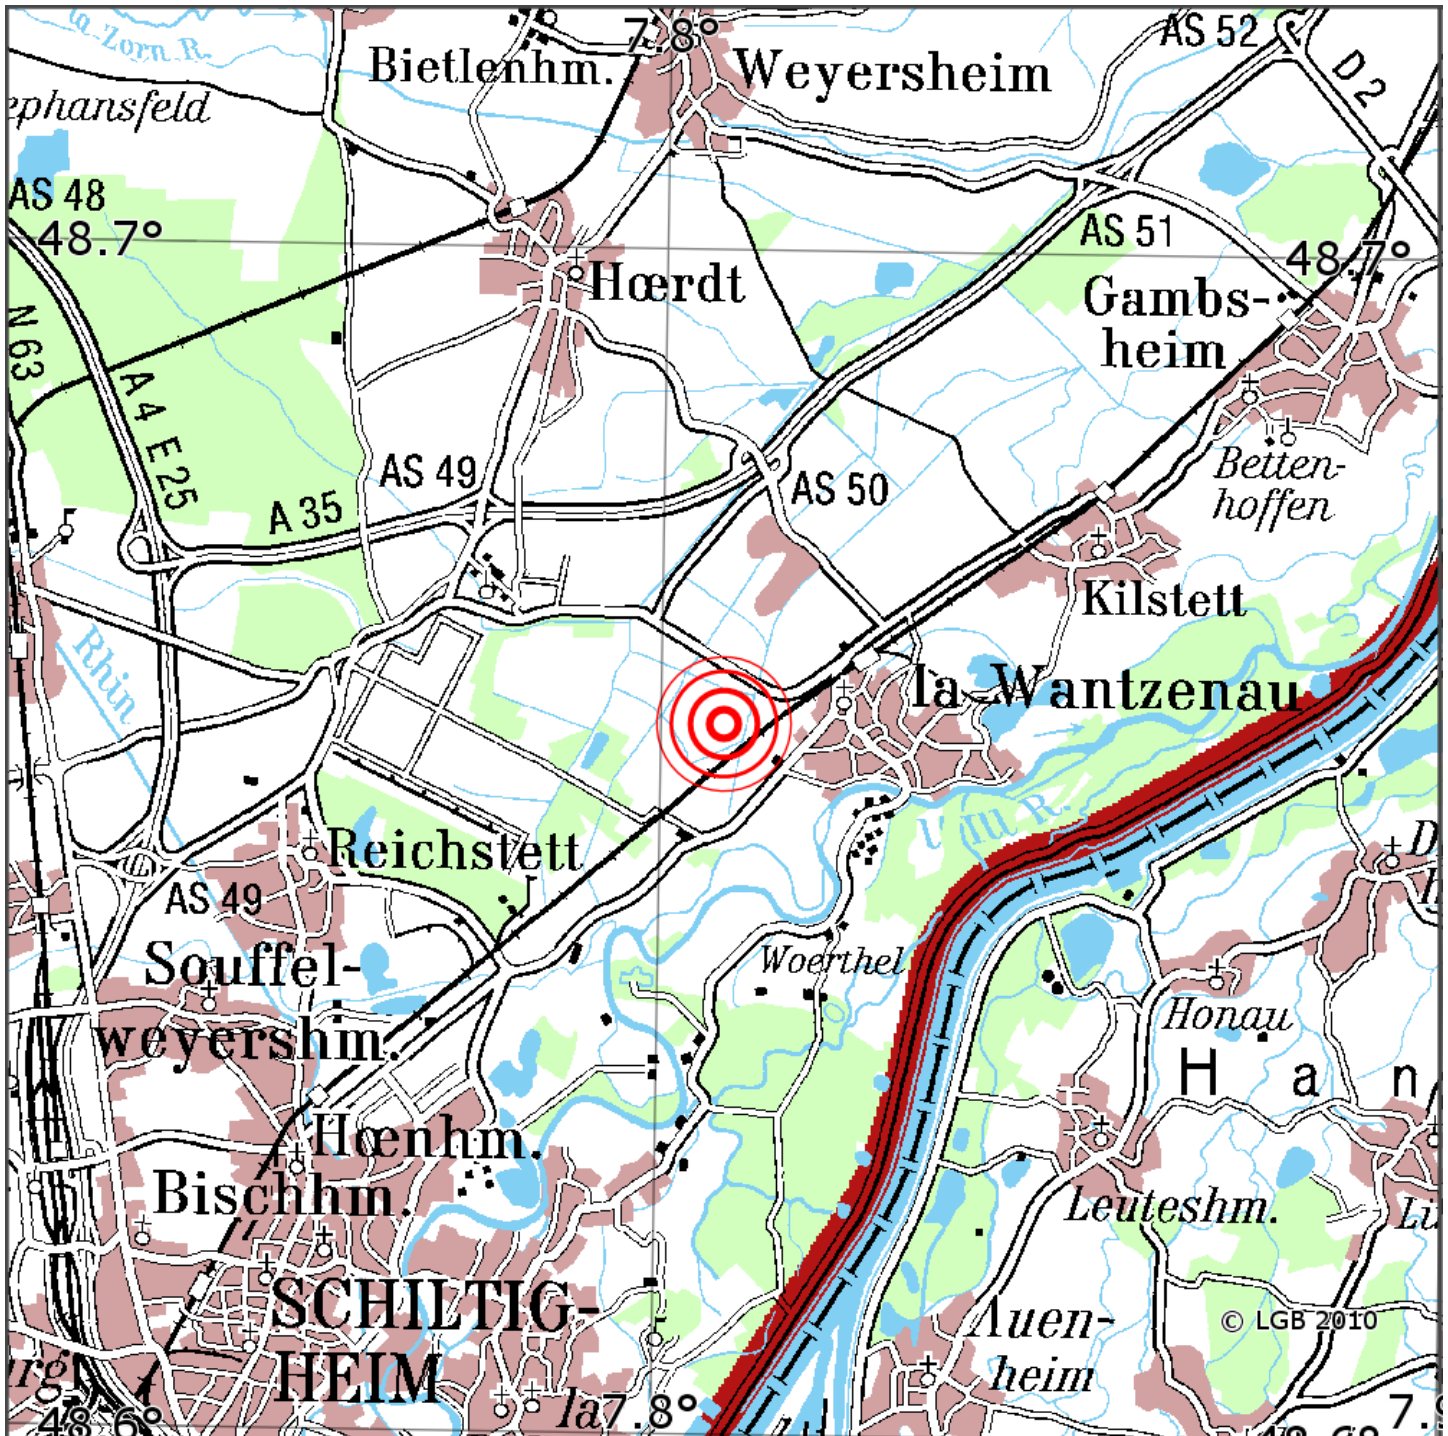

Manuelle Erdbebenlokalisierung

Datum:	03.06.2021
Uhrzeit:	20:05:08.28
Ort:	La Wantzenau/Dep. Bas-Rhin/F
Lage des Epizentrums:	
Länge:	48.7°
Breite:	7.8°
Tiefe:	5*
Magnitude:	1.2
Qualität:	t:

Kartendarstellung auf Grundlage der DTK200-v. © Bundesamt für Kartographie und Geodäsie, 2010