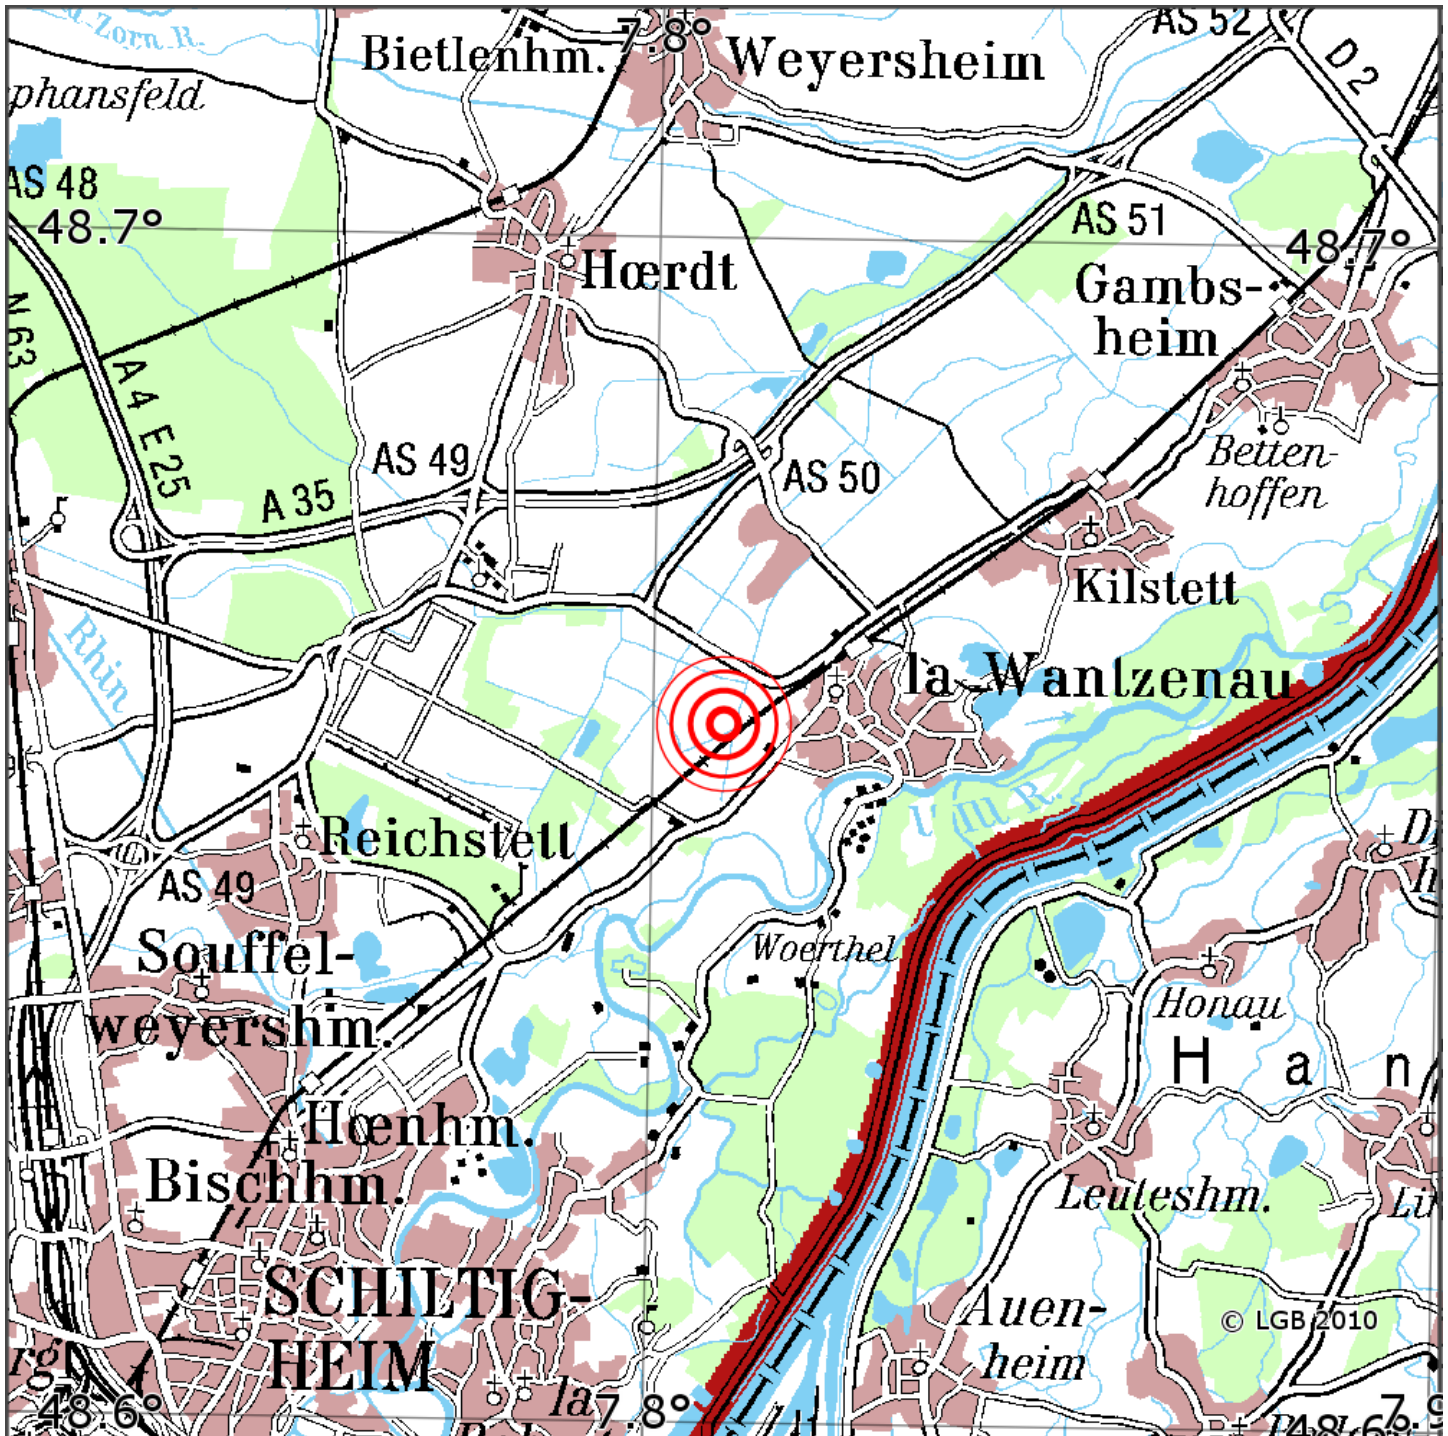

## Manuelle Erdbebenlokalisierung

Datum:	03.06.2021
Uhrzeit:	23:20:26.41
Ort:	La Wantzenau/Dep. Bas-Rhin/F
Lage des Epizentrums:	
Länge:	48.7°
Breite:	7.8°
Tiefe:	6*
Magnitude:	1.0
Qualität:	t:

Kartendarstellung auf Grundlage der DTK200-v © Bundesamt für Kartographie und Geodäsie, 2010