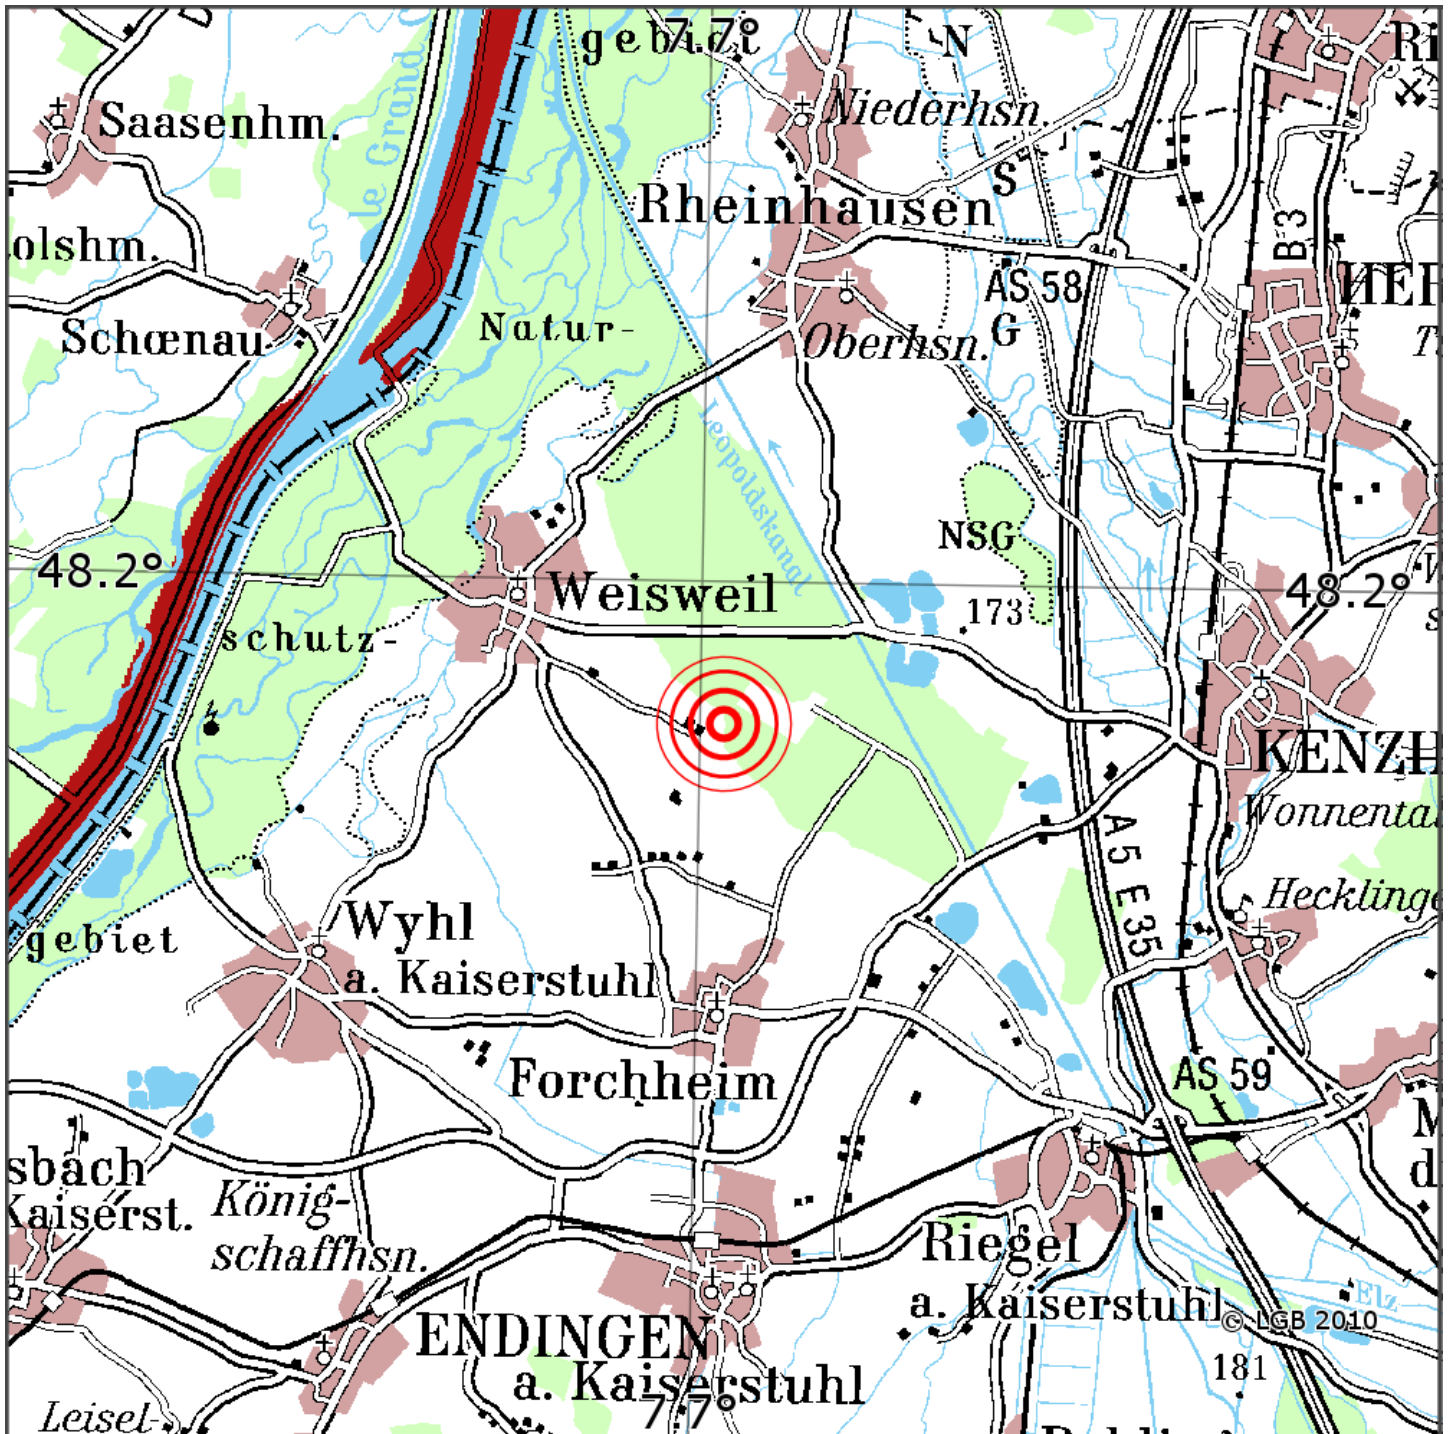

Manuelle Erdbebenlokalisierung

Datum:	05.06.2021
Uhrzeit:	21:46:31.39
Ort:	Weisweil/Lkrs. Emmendingen/BW
Lage des Epizentrums:	
Länge:	9.71
Breite:	48.19
Tiefe:	5*
Magnitude:	0.4
Qualität:	1

Kartendarstellung auf Grundlage der DTK200-v. © Bundesamt für Kartographie und Geodäsie, 2010