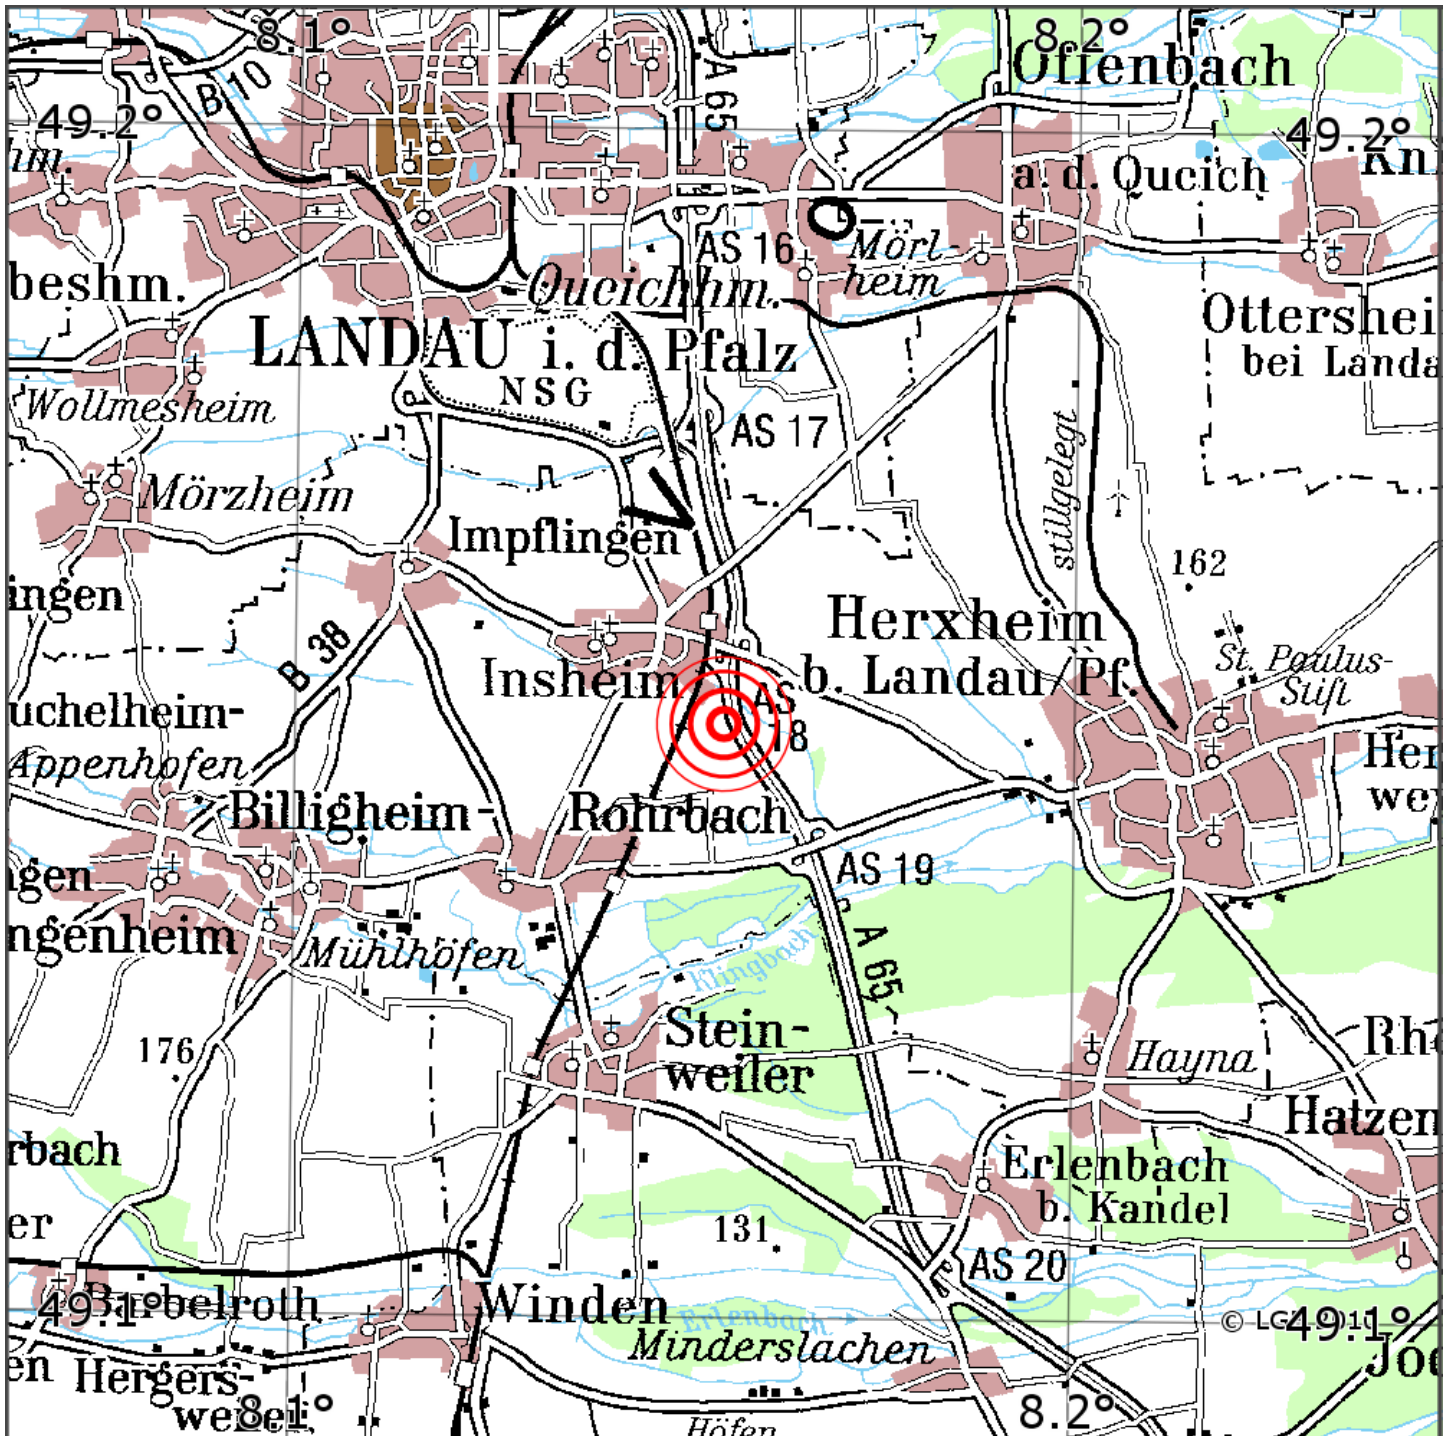

## Manuelle Erdbebenlokalisierung

Datum:	05.06.2021
Uhrzeit:	21:55:22.33
Ort:	Insheim/Lkrs. Suedl. Weinstr./RLP
Lage des Epizentrums:	
L&auml;uml	nge:
Breite:	49.15
Tiefe:	4*
Magnitude:	0.8
Qualit&auml;uml	t:

Kartendarstellung auf Grundlage der DTK200-v © Bundesamt für Kartographie und Geodäsie, 2010