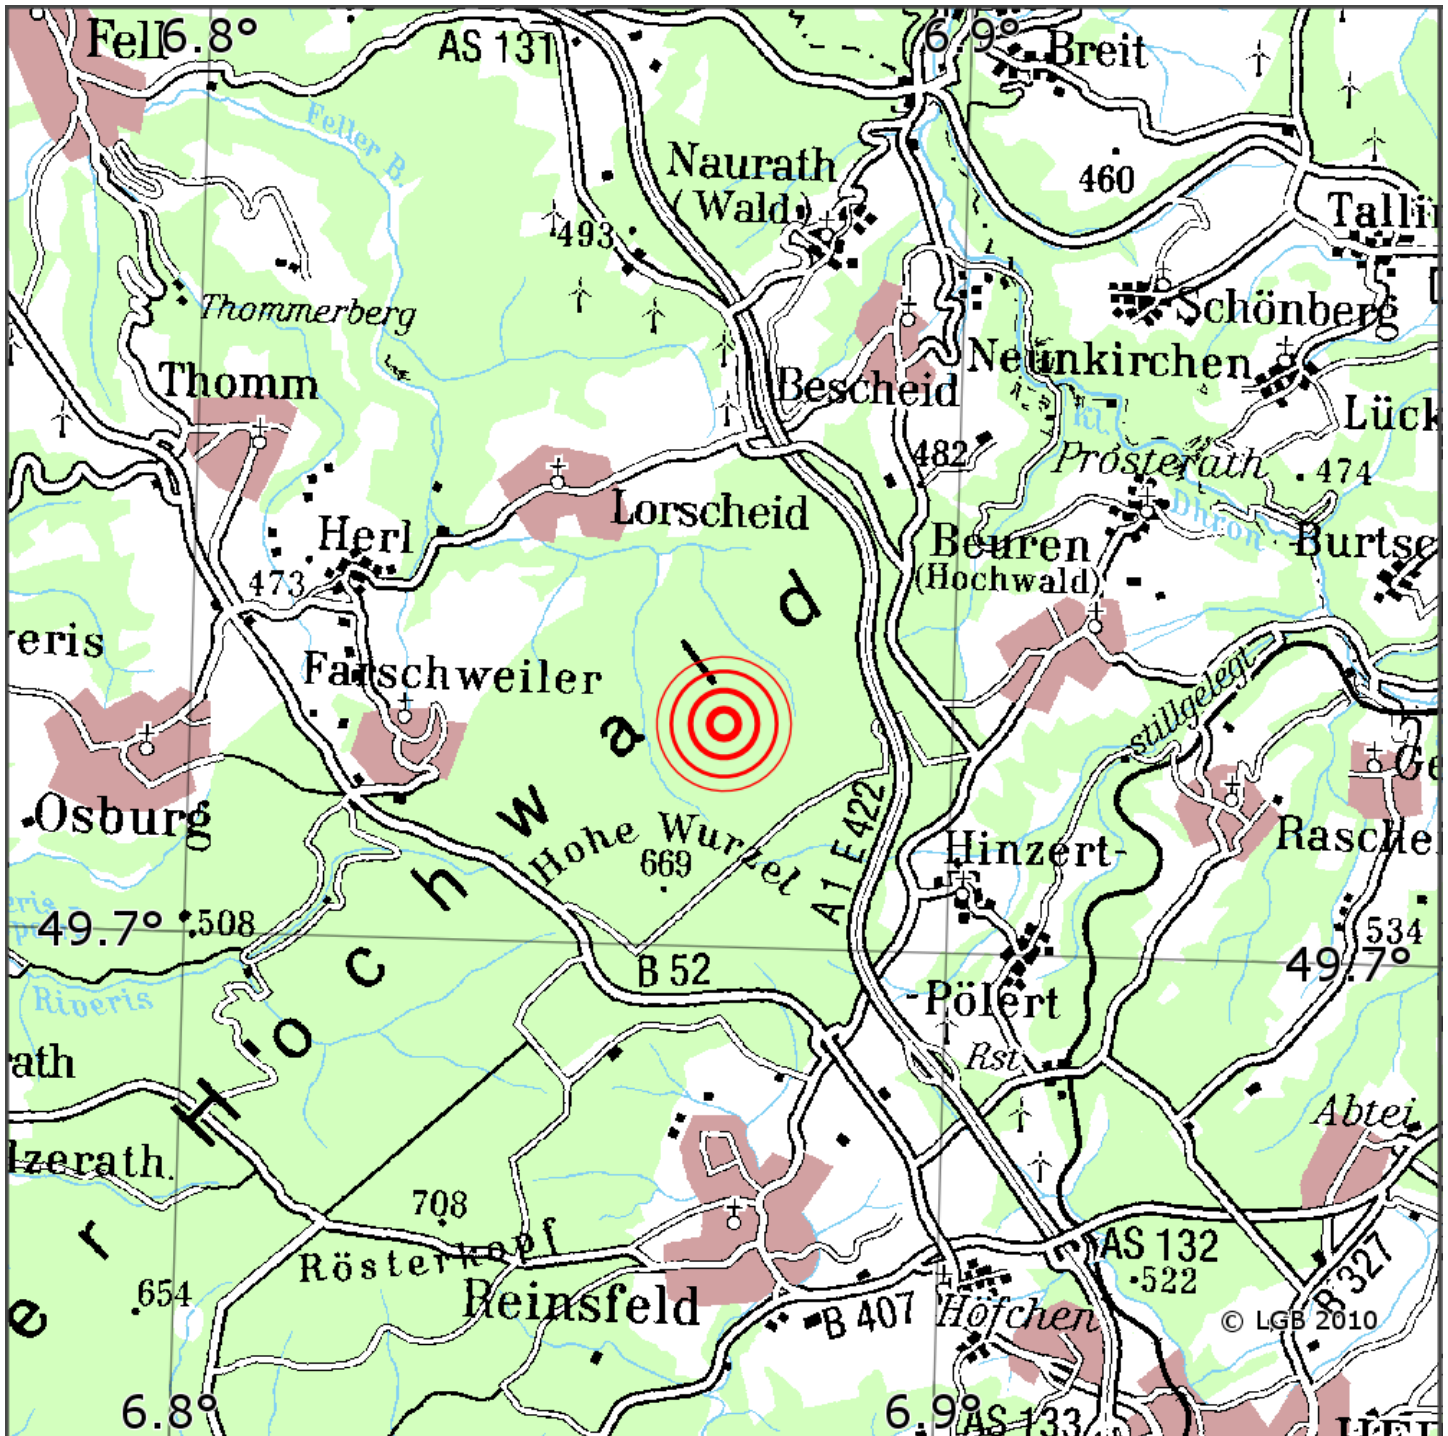

Manuelle Erdbebenlokalisierung

Datum:	07.06.2021
Uhrzeit:	01:24:21.42
Ort:	Beuren/Lkrs. Trier-Saarburg/RLP
Lage des Epizentrums:	
Länge:	9.72
Breite:	49.72
Tiefe:	10*
Magnitude:	0.8
Qualität:	t:

Kartendarstellung auf Grundlage der DTK200-v. © Bundesamt für Kartographie und Geodäsie, 2010