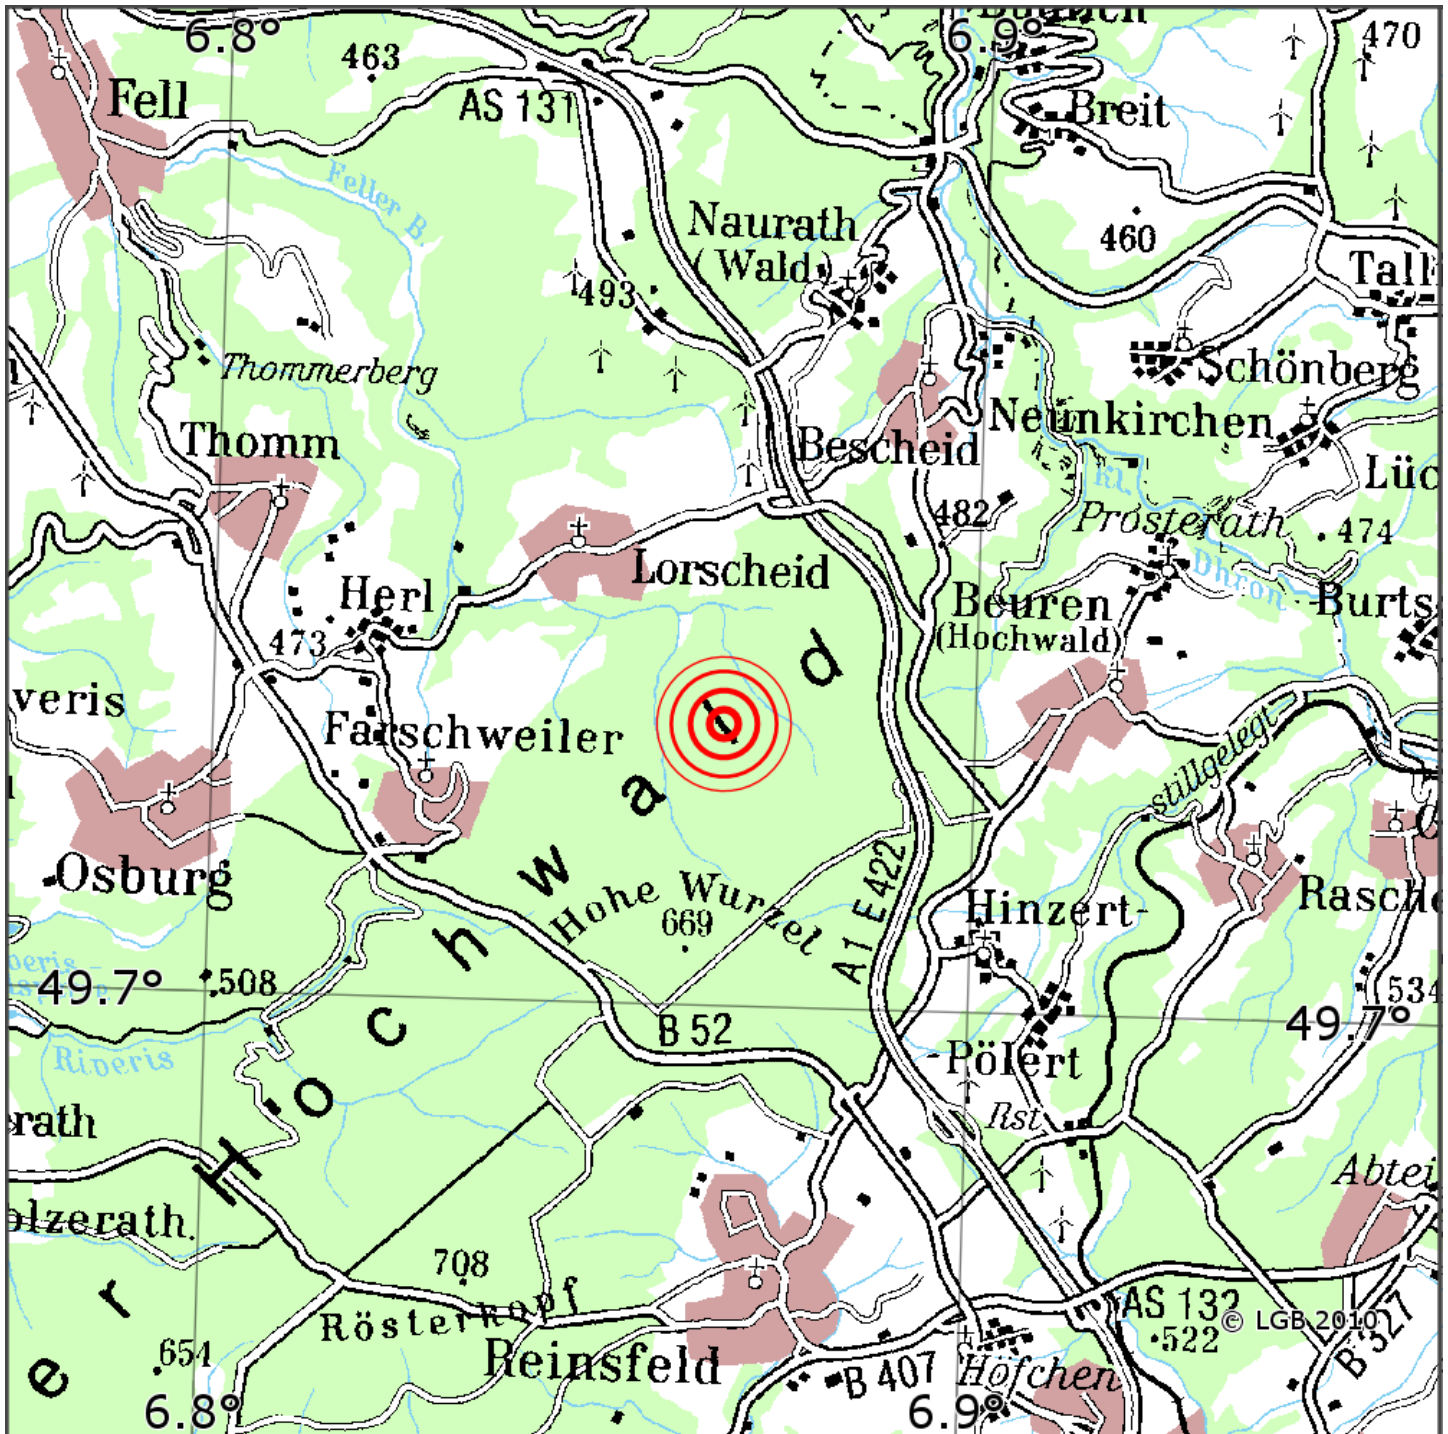

Manuelle Erdbebenlokalisierung

Datum:	07.06.2021
Uhrzeit:	01:51:06.35
Ort:	Beuren/Lkrs. Trier-Saarburg/RLP
Lage des Epizentrums:	
Läuml	nge:
Breite:	49.72
Tiefe:	10*
Magnitude:	1.0
Qualitäuml	t:

Kartendarstellung auf Grundlage der DTK200-v. © Bundesamt für Kartographie und Geodäsie, 2010