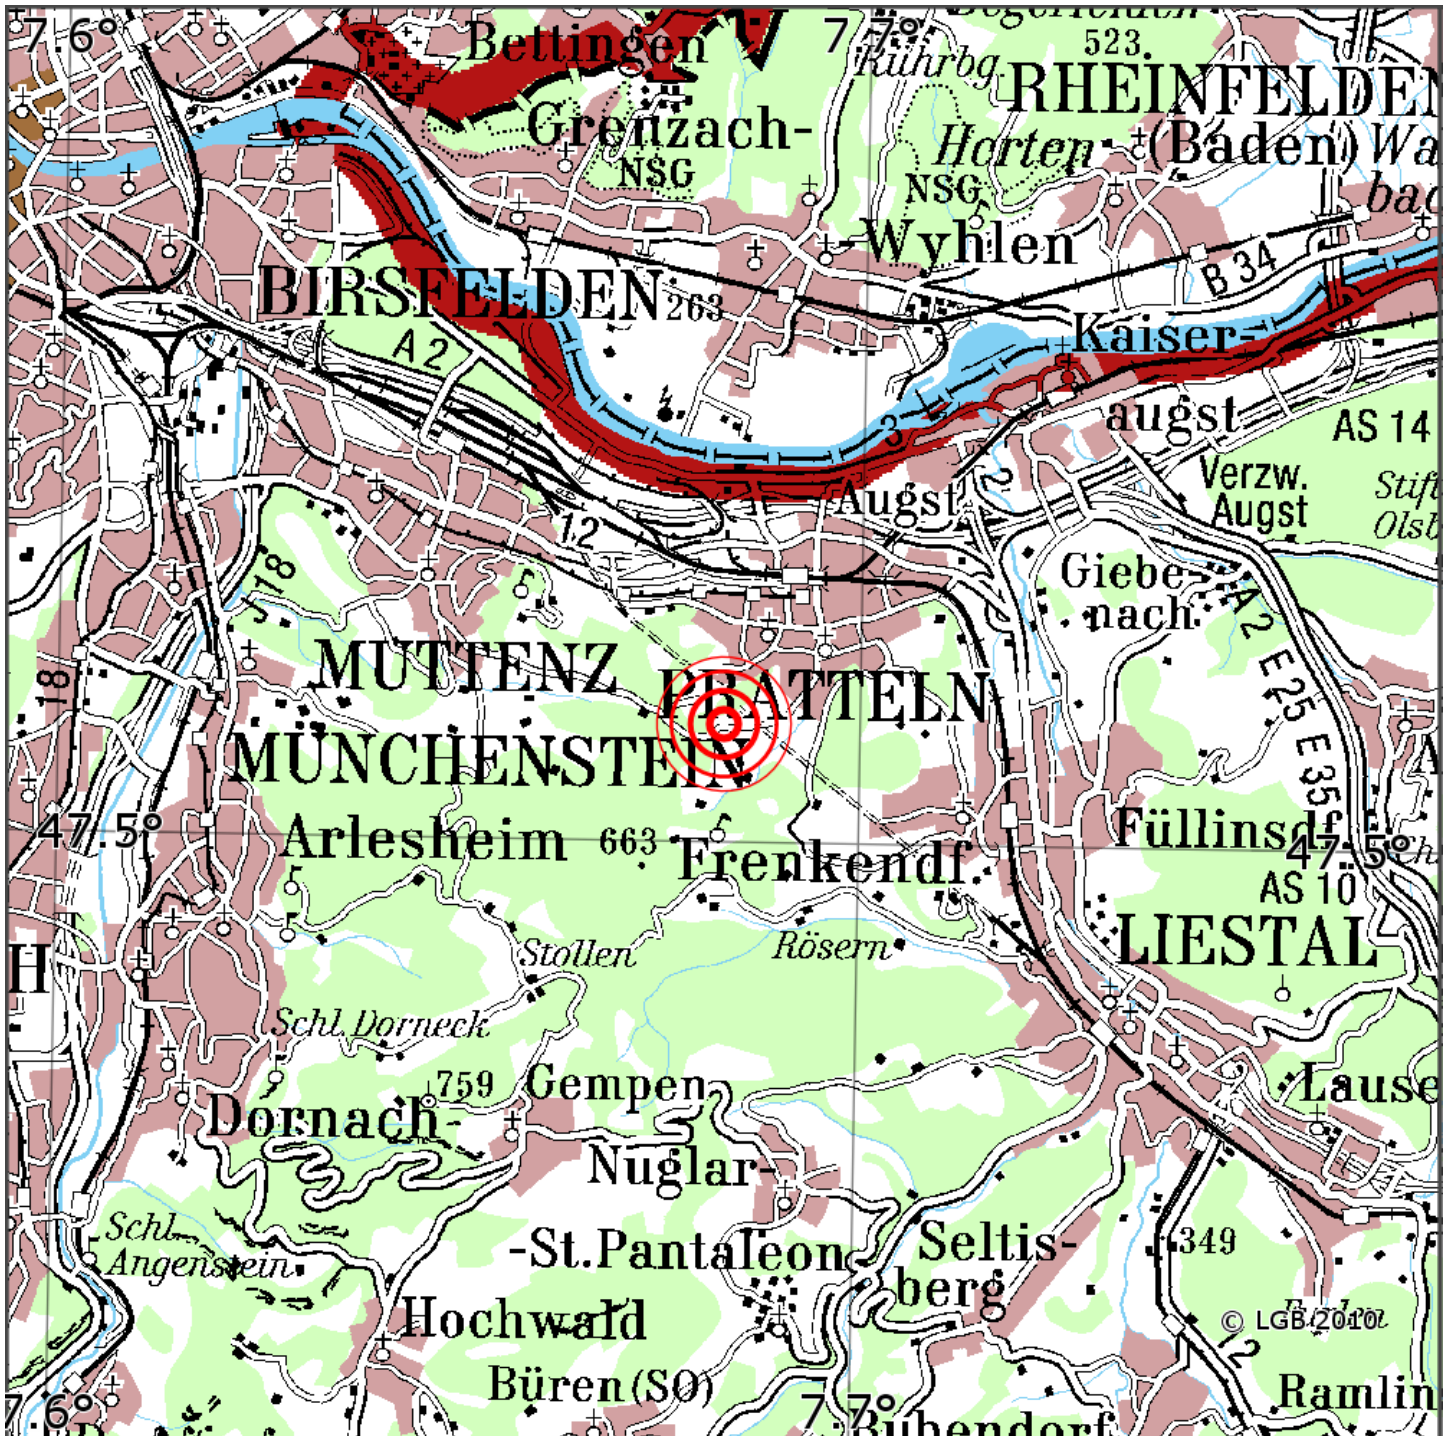

Manuelle Erdbebenlokalisierung

Datum:	07.06.2021
Uhrzeit:	22:49:00.71
Ort:	Pratteln/Ktn. Basel-Landschaft/CH
Lage des Epizentrums:	
Läuml	nge:
Breite:	47.51
Tiefe:	12
Magnitude:	0.6
Qualitäuml	t:

Kartendarstellung auf Grundlage der DTK200-v. © Bundesamt für Kartographie und Geodäsie, 2010