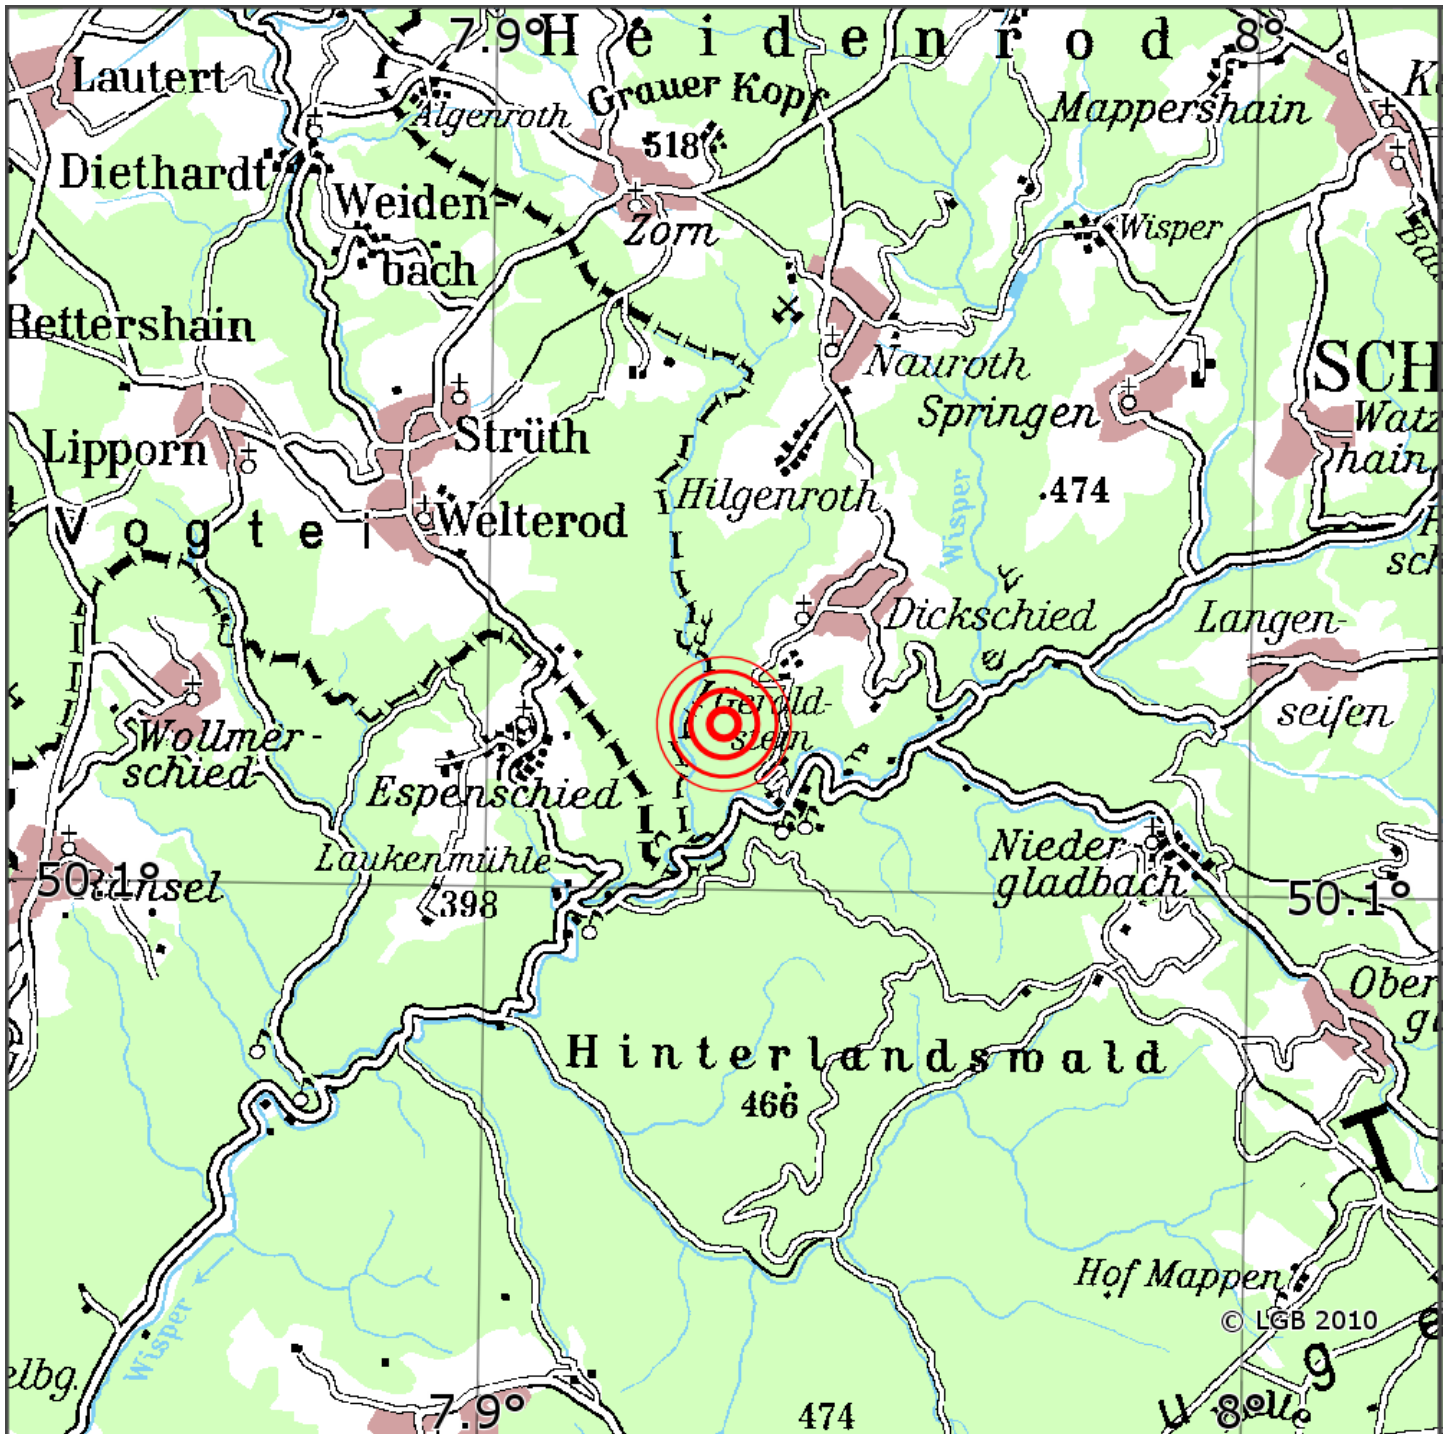

Manuelle Erdbebenlokalisierung

Datum:	07.06.2021
Uhrzeit:	16:27:53.81
Ort:	Heidenrod/Rheingau-Taunus-Kreis/HS
Lage des Epizentrums:	
Länge:	50.11
Breite:	10*
Tiefe:	1.6
Magnitude:	t:
Qualität:	

Kartendarstellung auf Grundlage der DTK200-v. © Bundesamt für Kartographie und Geodäsie, 2010