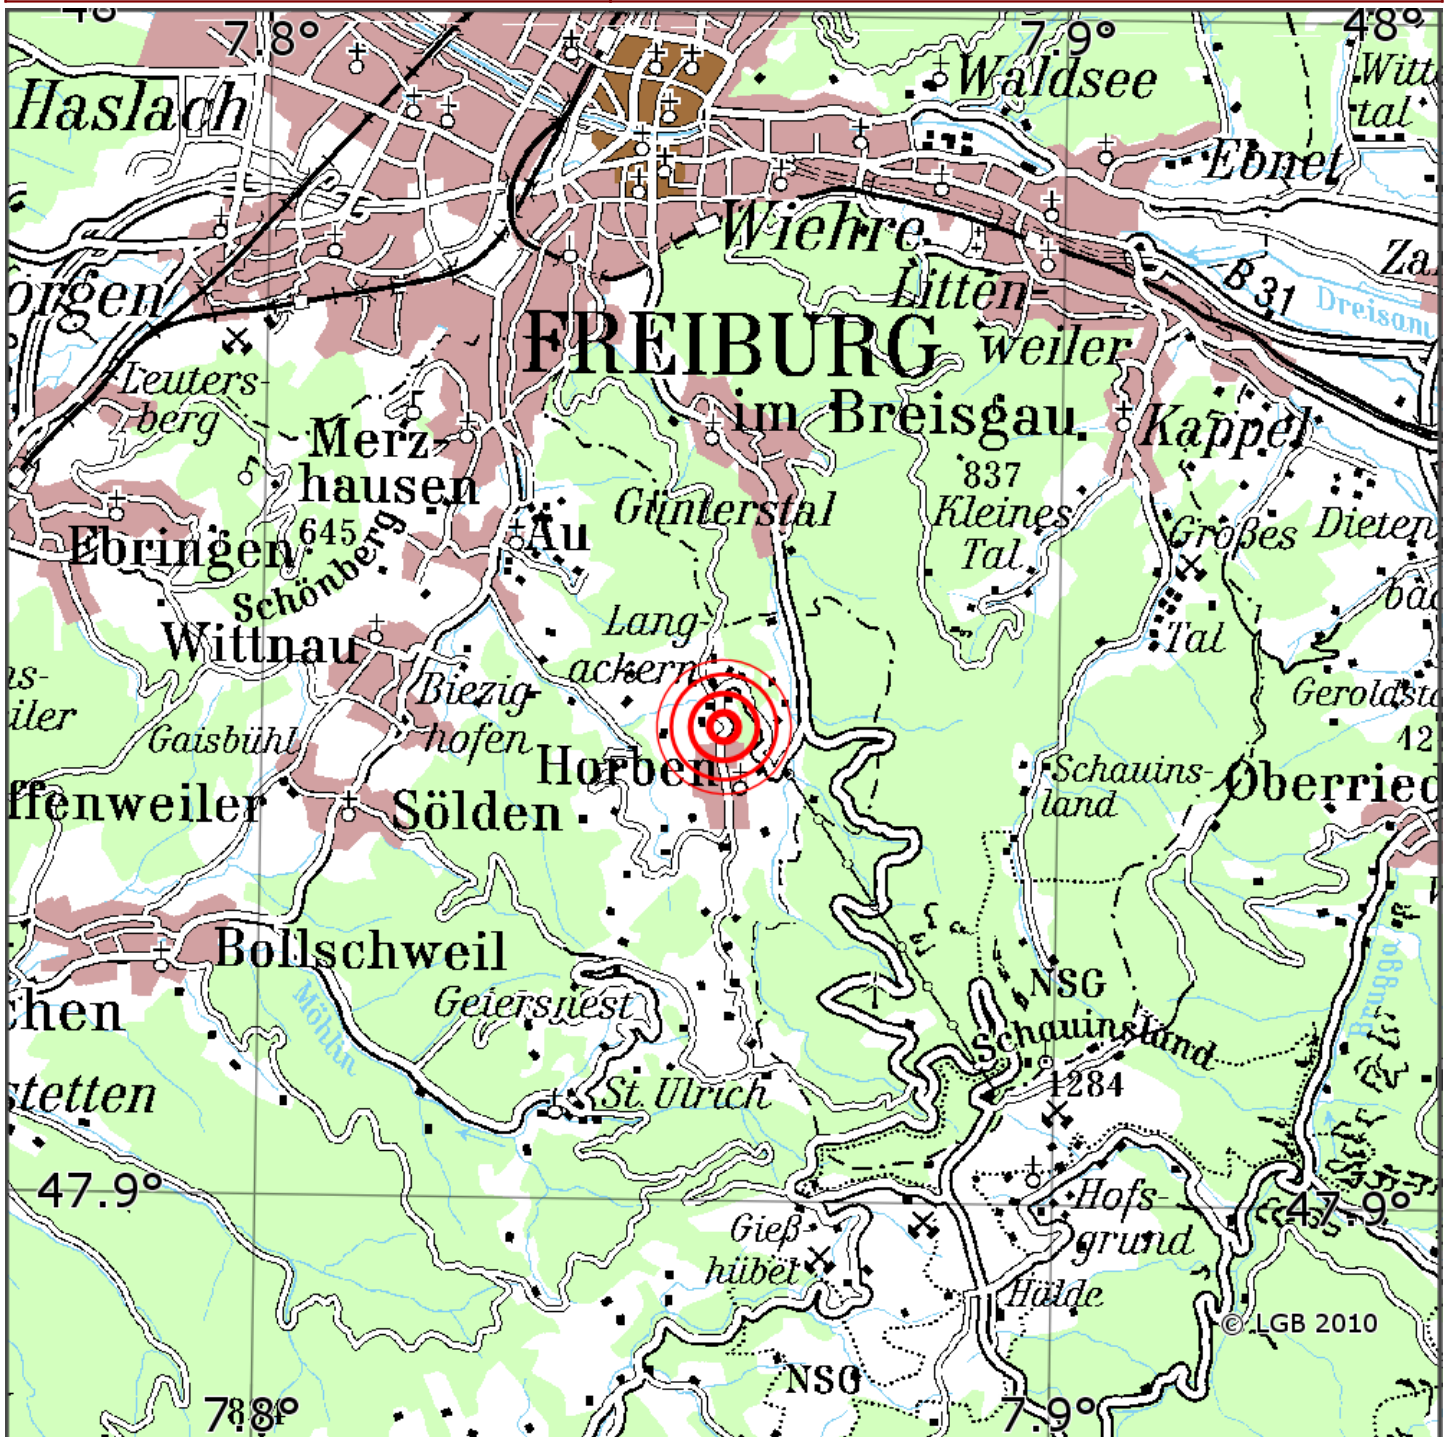

## Manuelle Erdbebenlokalisierung

Datum:	11.06.2021
Uhrzeit:	02:07:30.67
Ort:	Horben/Lkrs. Brsg.-Hochschwarzw./BW
Lage des Epizentrums:	
Länge:	7.88
Breite:	47.94
Tiefe:	18
Magnitude:	0.6
Qualität:	1

Kartendarstellung auf Grundlage der DTK200-v. © Bundesamt für Kartographie und Geodäsie, 2010