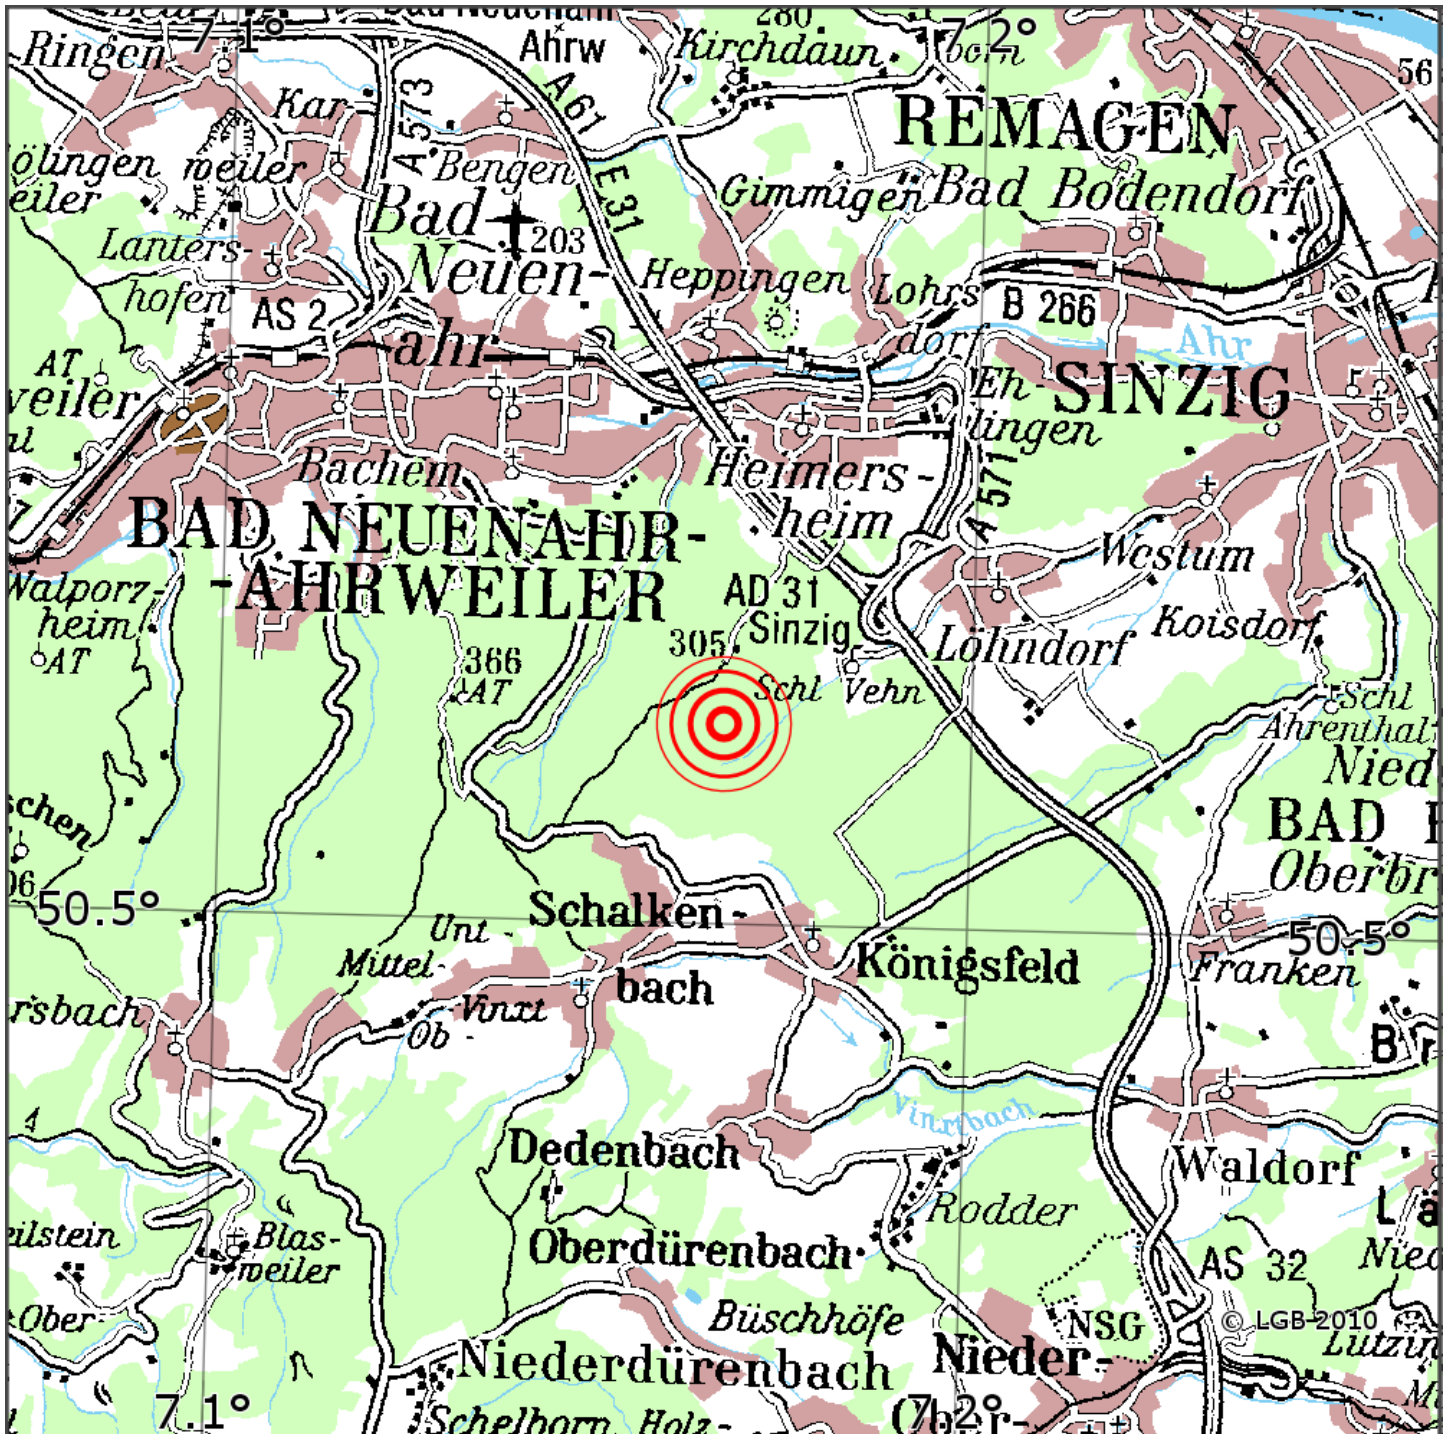

Manuelle Erdbebenlokalisierung

Datum:	09.07.2021
Uhrzeit:	16:32:03.63
Ort:	Sinzig/Lkrs. Ahrweiler/RLP
Lage des Epizentrums:	
Läuml	nge:
Breite:	50.52
Tiefe:	10
Magnitude:	1.0
Qualitäuml	t:

Kartendarstellung auf Grundlage der DTK200-v. © Bundesamt für Kartographie und Geodäsie, 2010