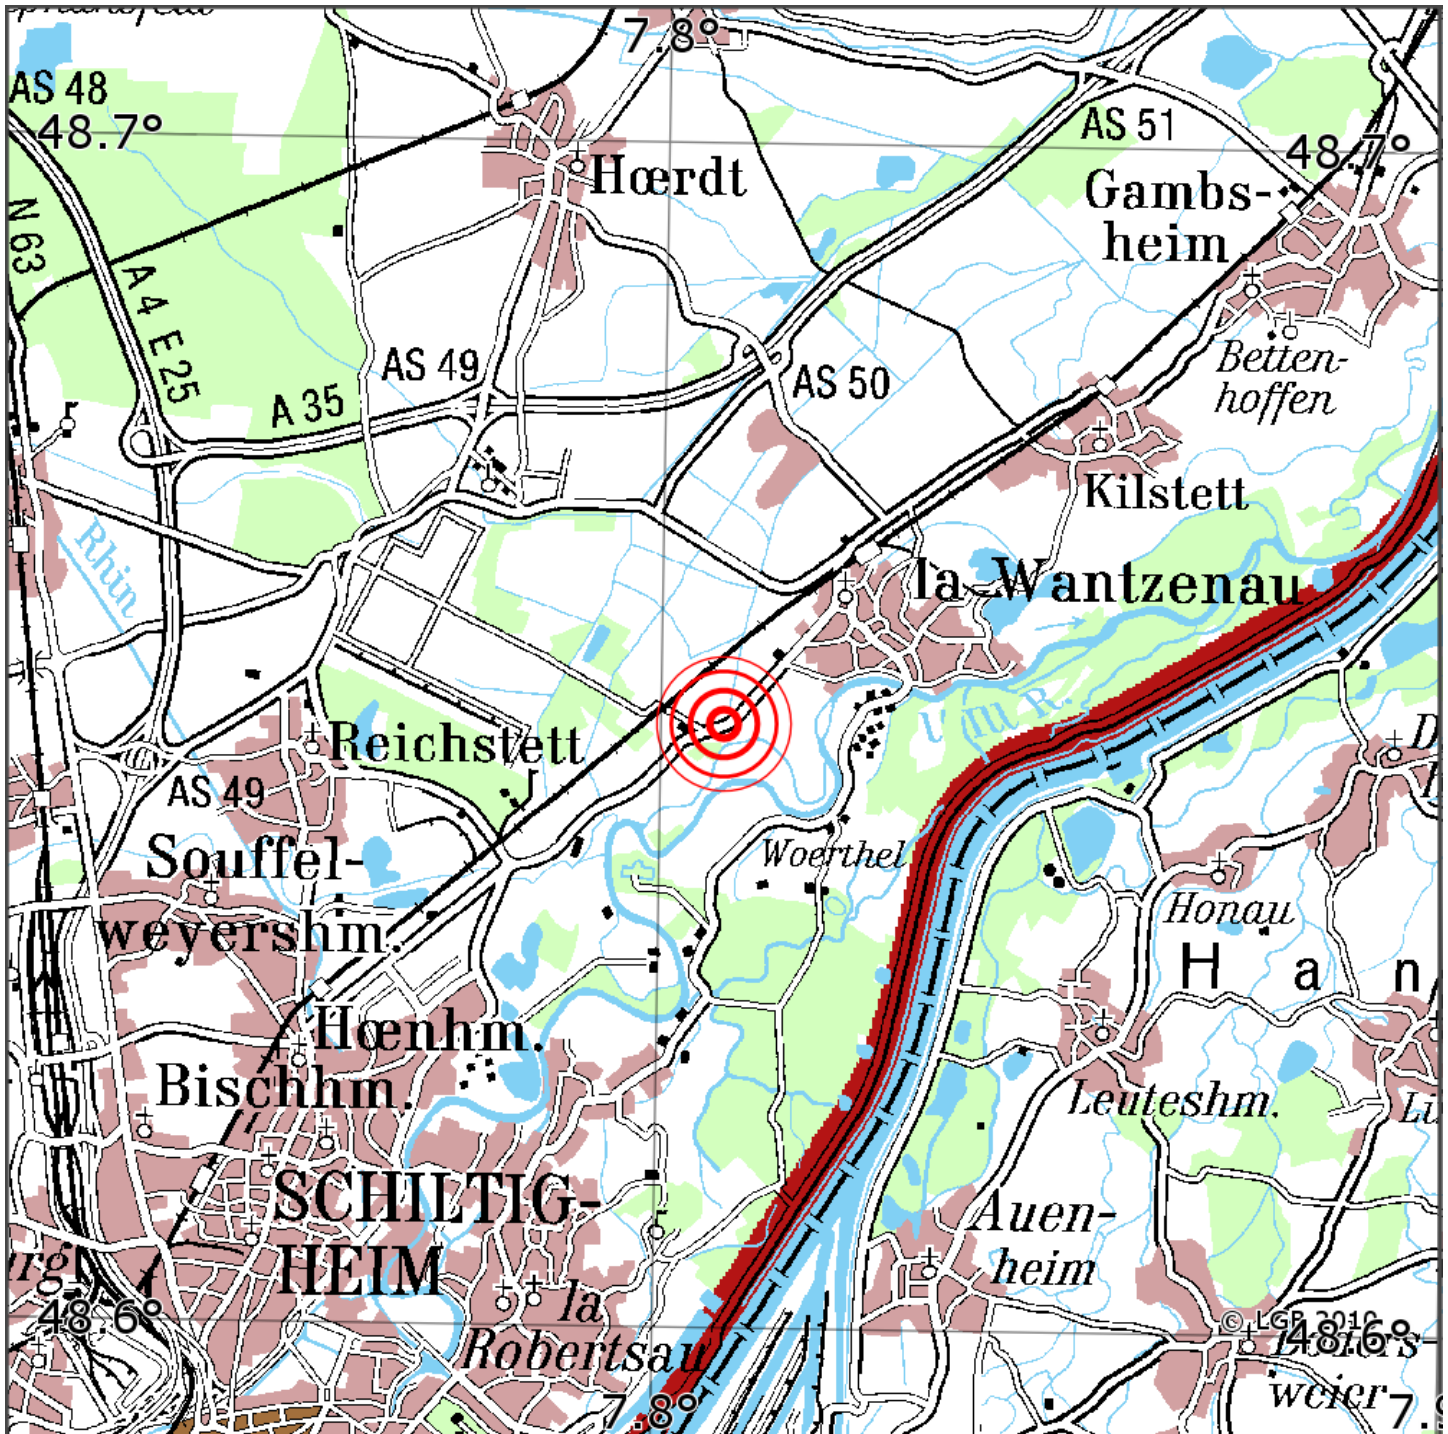

Manuelle Erdbebenlokalisierung

Datum:	06.07.2021
Uhrzeit:	11:23:08.63
Ort:	La Wantzenau/Dep. Bas-Rhin/F
Lage des Epizentrums:	
Länge:	7.8°
Breite:	48.65
Tiefe:	5*
Magnitude:	2.5
Qualität:	t:

Kartendarstellung auf Grundlage der DTK200-v. © Bundesamt für Kartographie und Geodäsie, 2010