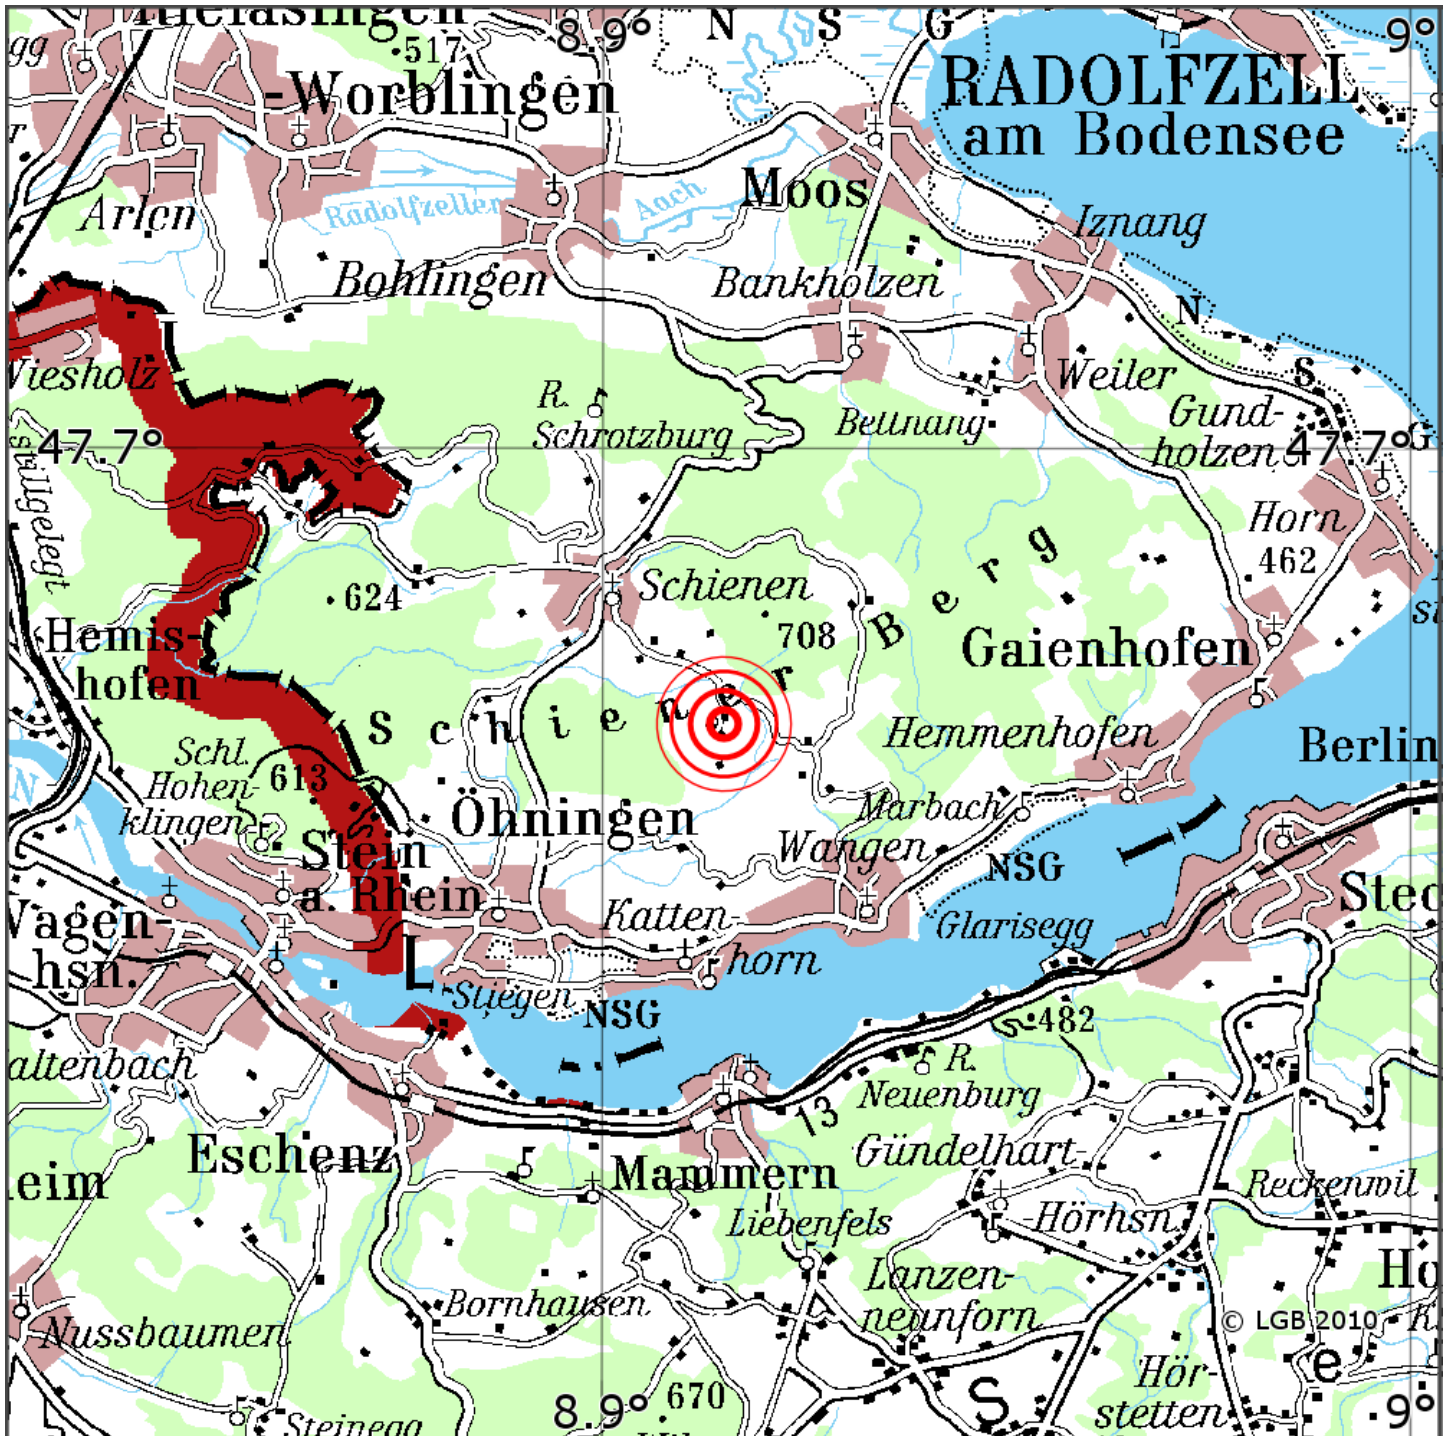

Manuelle Erdbebenlokalisierung

Datum:	10.07.2021
Uhrzeit:	19:01:23.99
Ort:	Oehningen/Lkrs. Konstanz/BW
Lage des Epizentrums:	
Länge:	9.70
Breite:	47.68
Tiefe:	20
Magnitude:	0.8
Qualität:	1

Kartendarstellung auf Grundlage der DTK200-v. © Bundesamt für Kartographie und Geodäsie, 2010