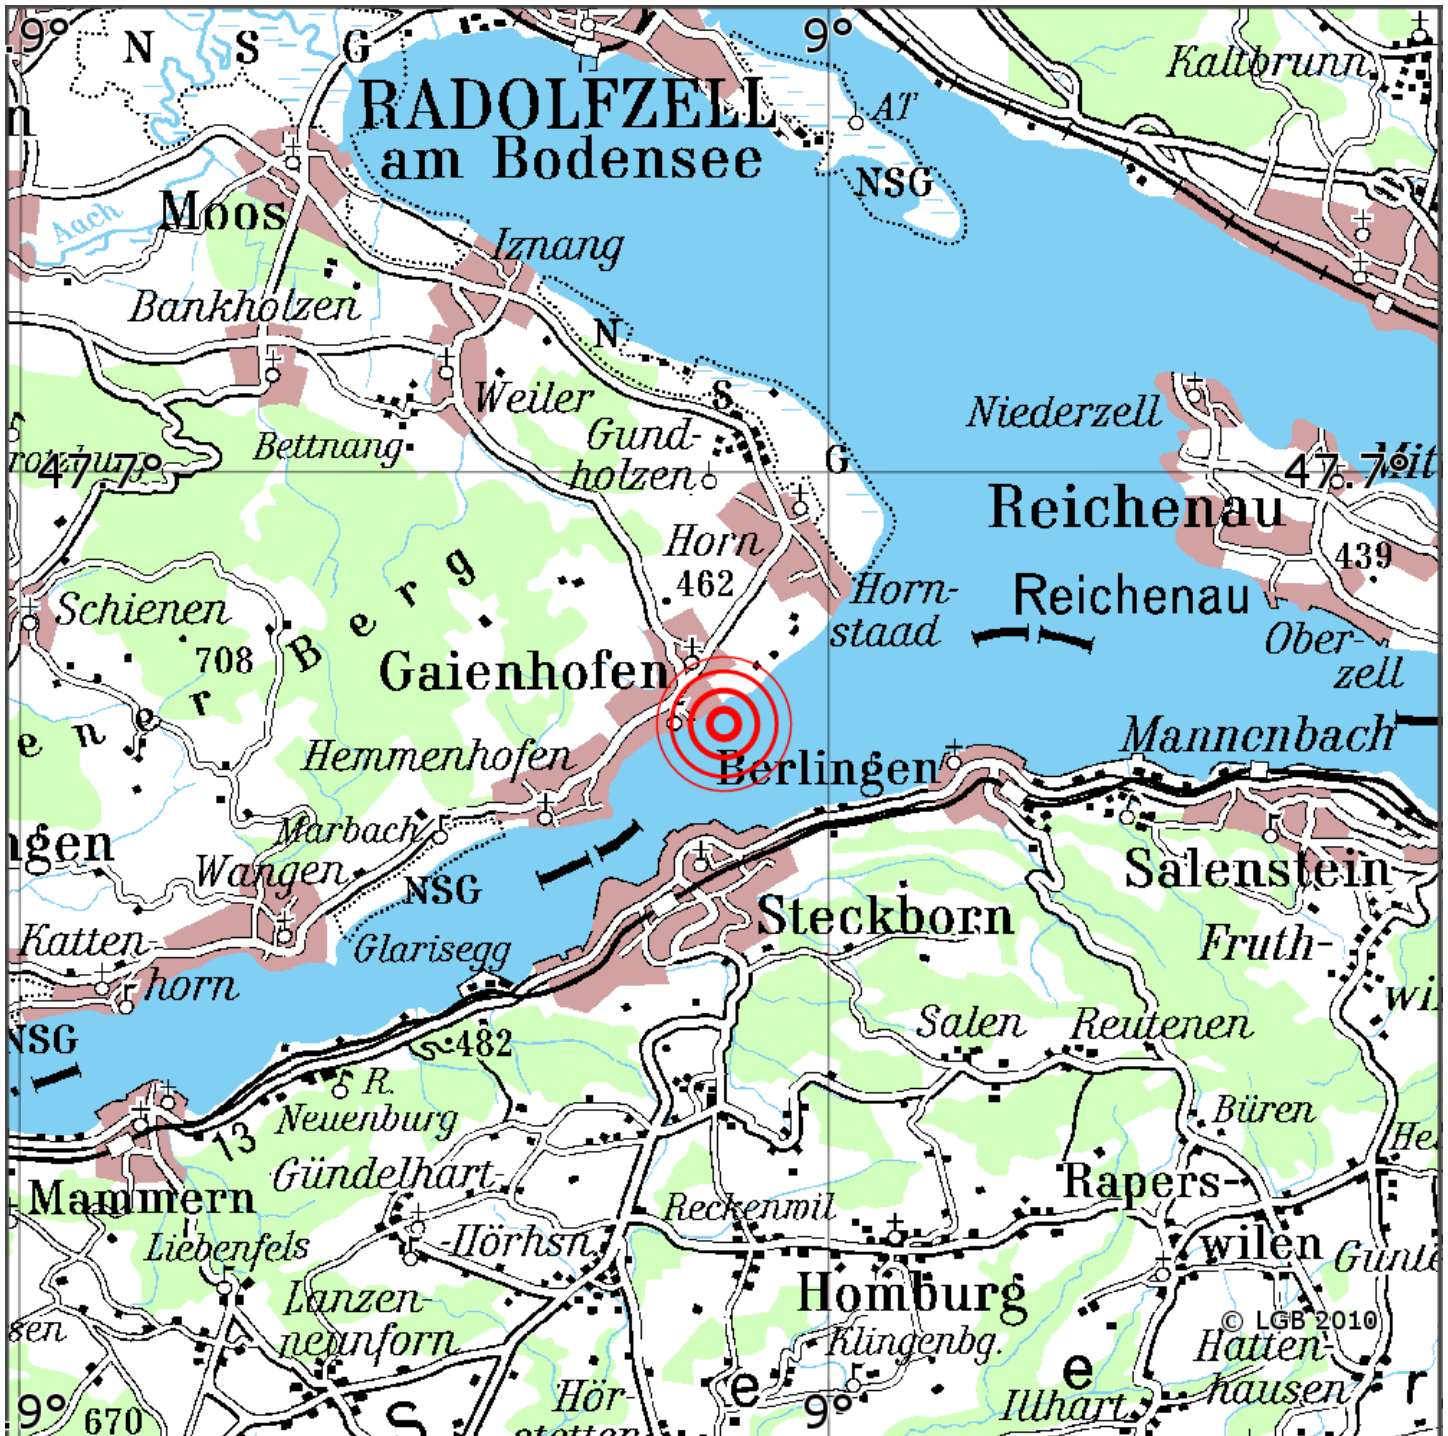

## Manuelle Erdbebenlokalisierung

Datum:	06.07.2021
Uhrzeit:	23:53:55.82
Ort:	Gaienhofen/Lkrs. Konstanz/BW
Lage des Epizentrums:	
Länge:	9.708
Breite:	47.68
Tiefe:	11
Magnitude:	0.8
Qualität:	1

Kartendarstellung auf Grundlage der DTK200-v. © Bundesamt für Kartographie und Geodäsie, 2010