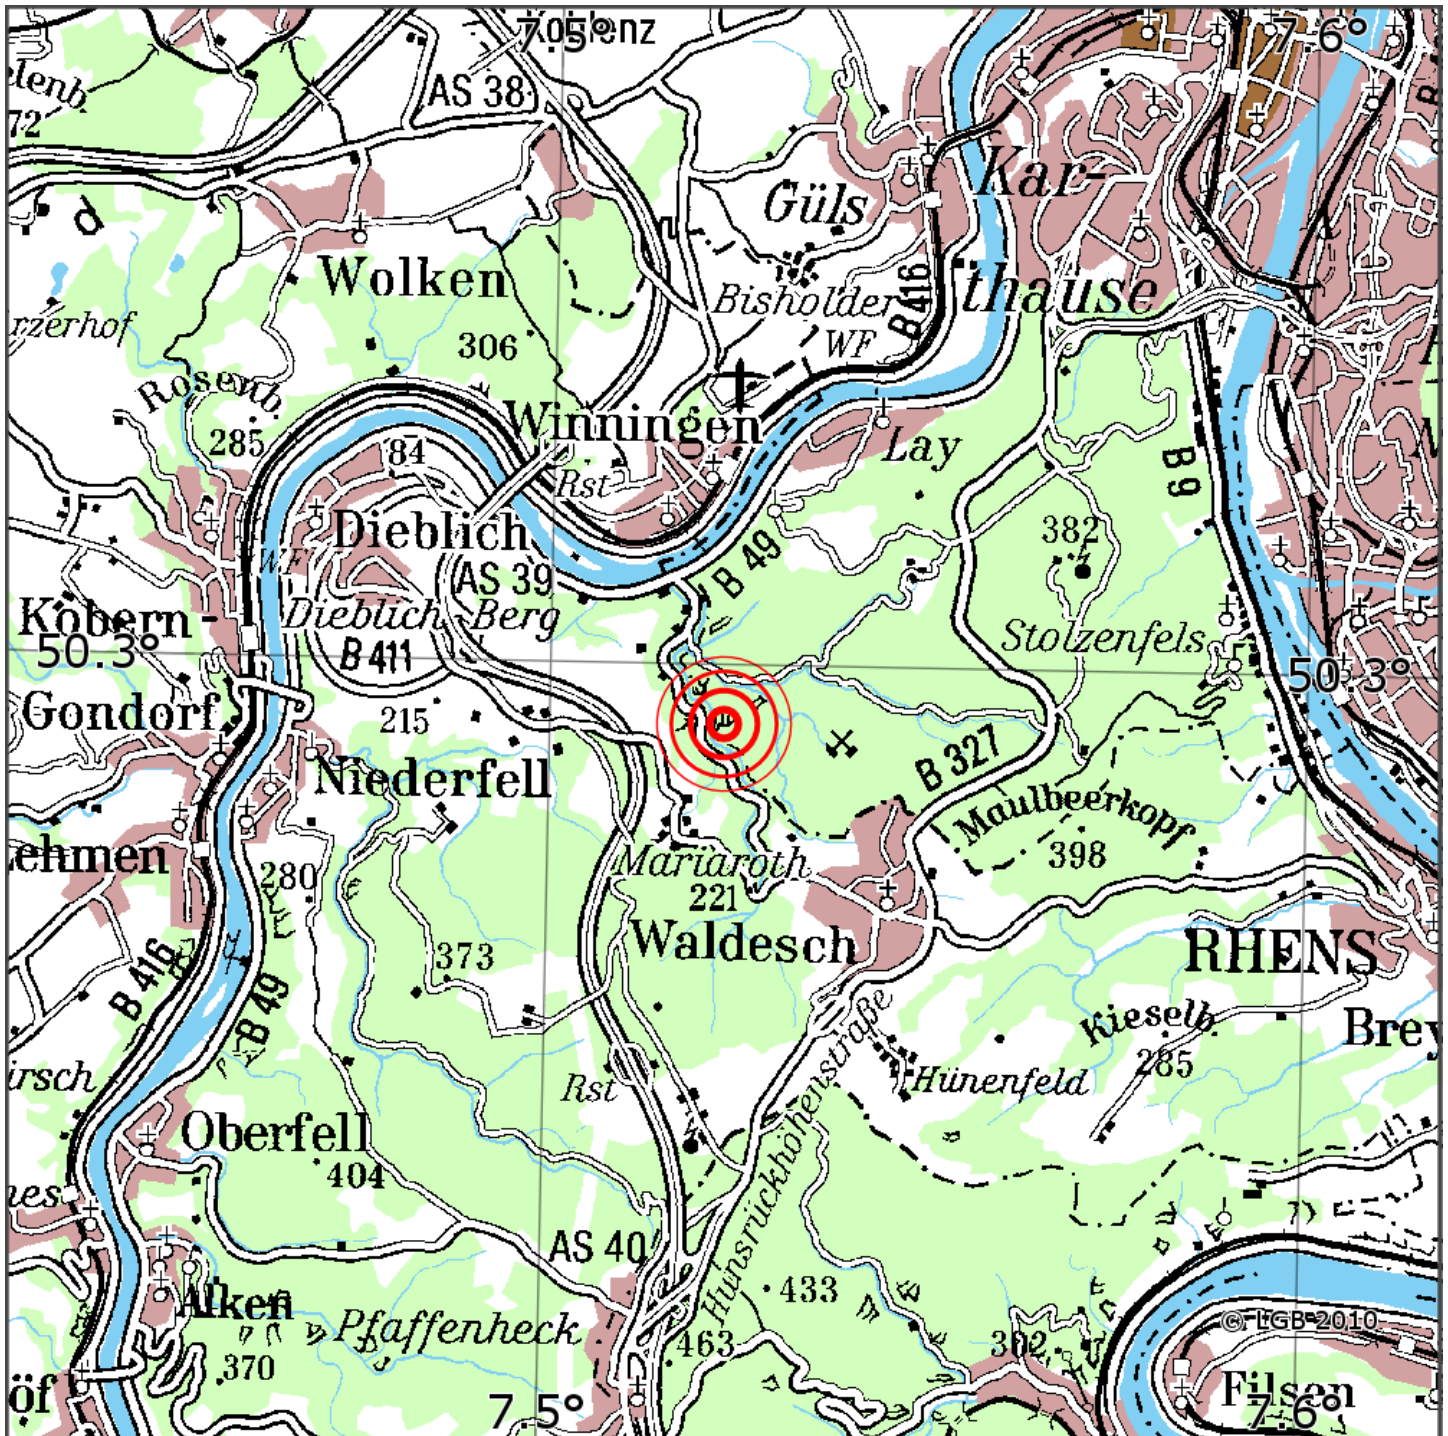

Manuelle Erdbebenlokalisierung

Datum:	09.07.2021
Uhrzeit:	06:02:34.68
Ort:	Koblenz/RLP
Lage des Epizentrums:	
Länge:	8.50
Breite:	50.30
Tiefe:	14
Magnitude:	0.9
Qualität:	1

Kartendarstellung auf Grundlage der DTK200-v. © Bundesamt für Kartographie und Geodäsie, 2010