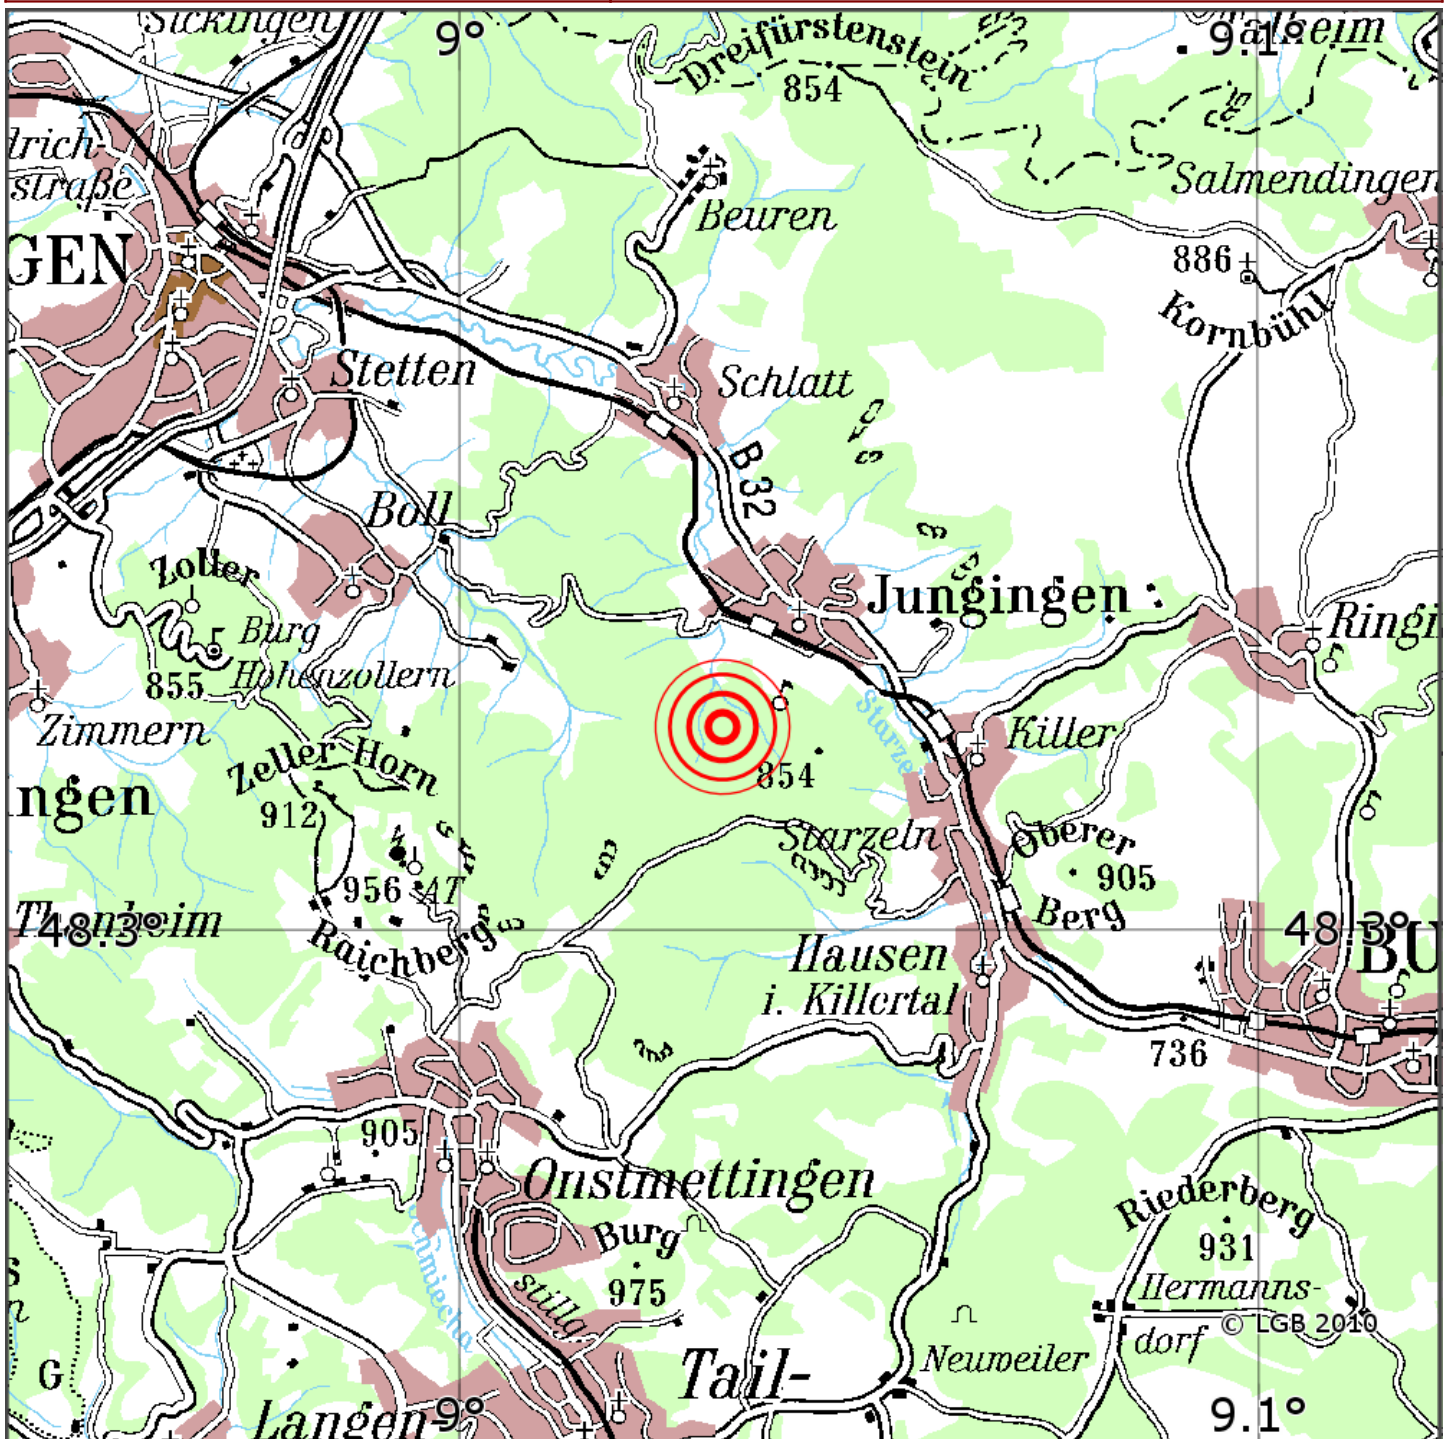

Manuelle Erdbebenlokalisierung

Datum:	10.07.2021
Uhrzeit:	18:45:00.36
Ort:	Jungingen/Zollernalbkreis/BW
Lage des Epizentrums:	
Länge:	48.32
Breite:	8
Tiefe:	0.5
Magnitude:	t:
Qualität:	

Kartendarstellung auf Grundlage der DTK200-v. © Bundesamt für Kartographie und Geodäsie, 2010