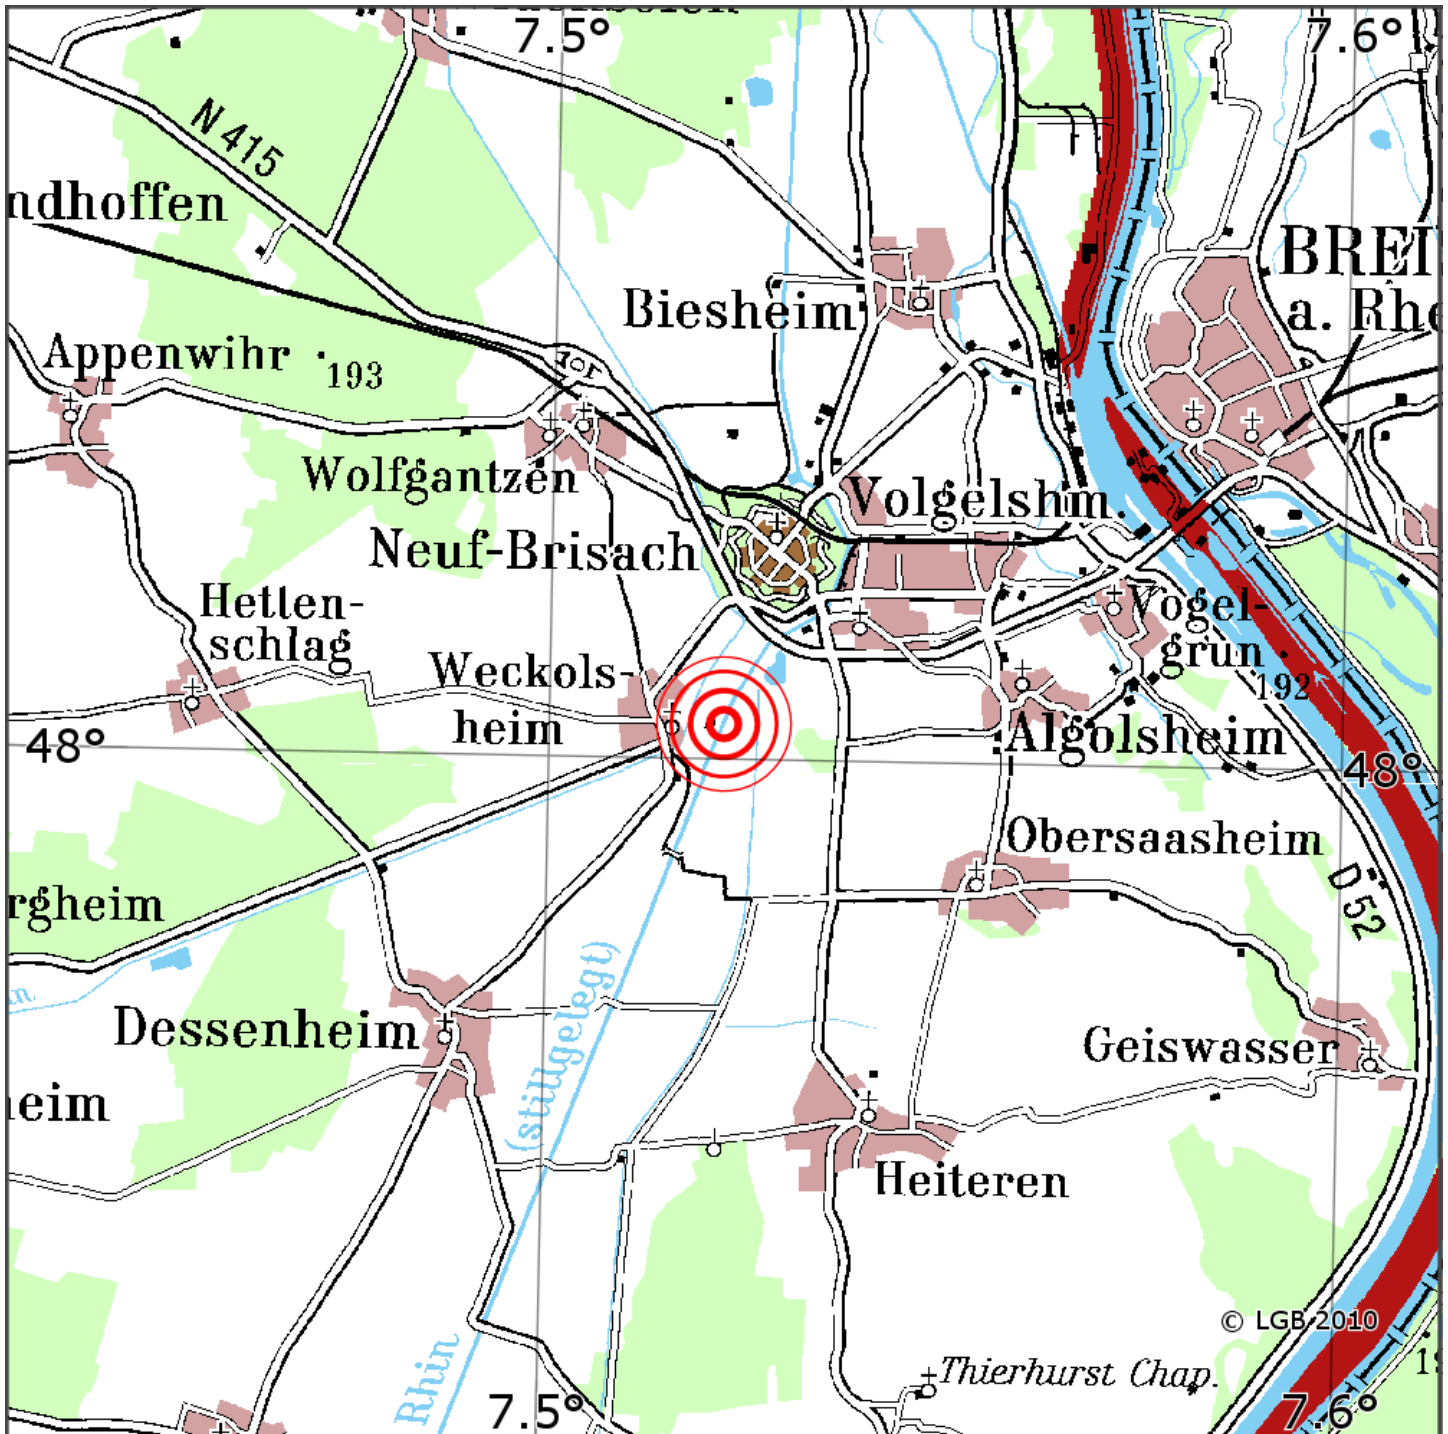

Manuelle Erdbebenlokalisierung

Datum:	11.07.2021
Uhrzeit:	09:56:10.71
Ort:	Algolsheim/Dep. Haut-Rhin/F
Lage des Epizentrums:	
Länge:	48.00
Breite:	6
Tiefe:	0.5
Magnitude:	0.5
Qualität:	t:

Kartendarstellung auf Grundlage der DTK200-v. © Bundesamt für Kartographie und Geodäsie, 2010