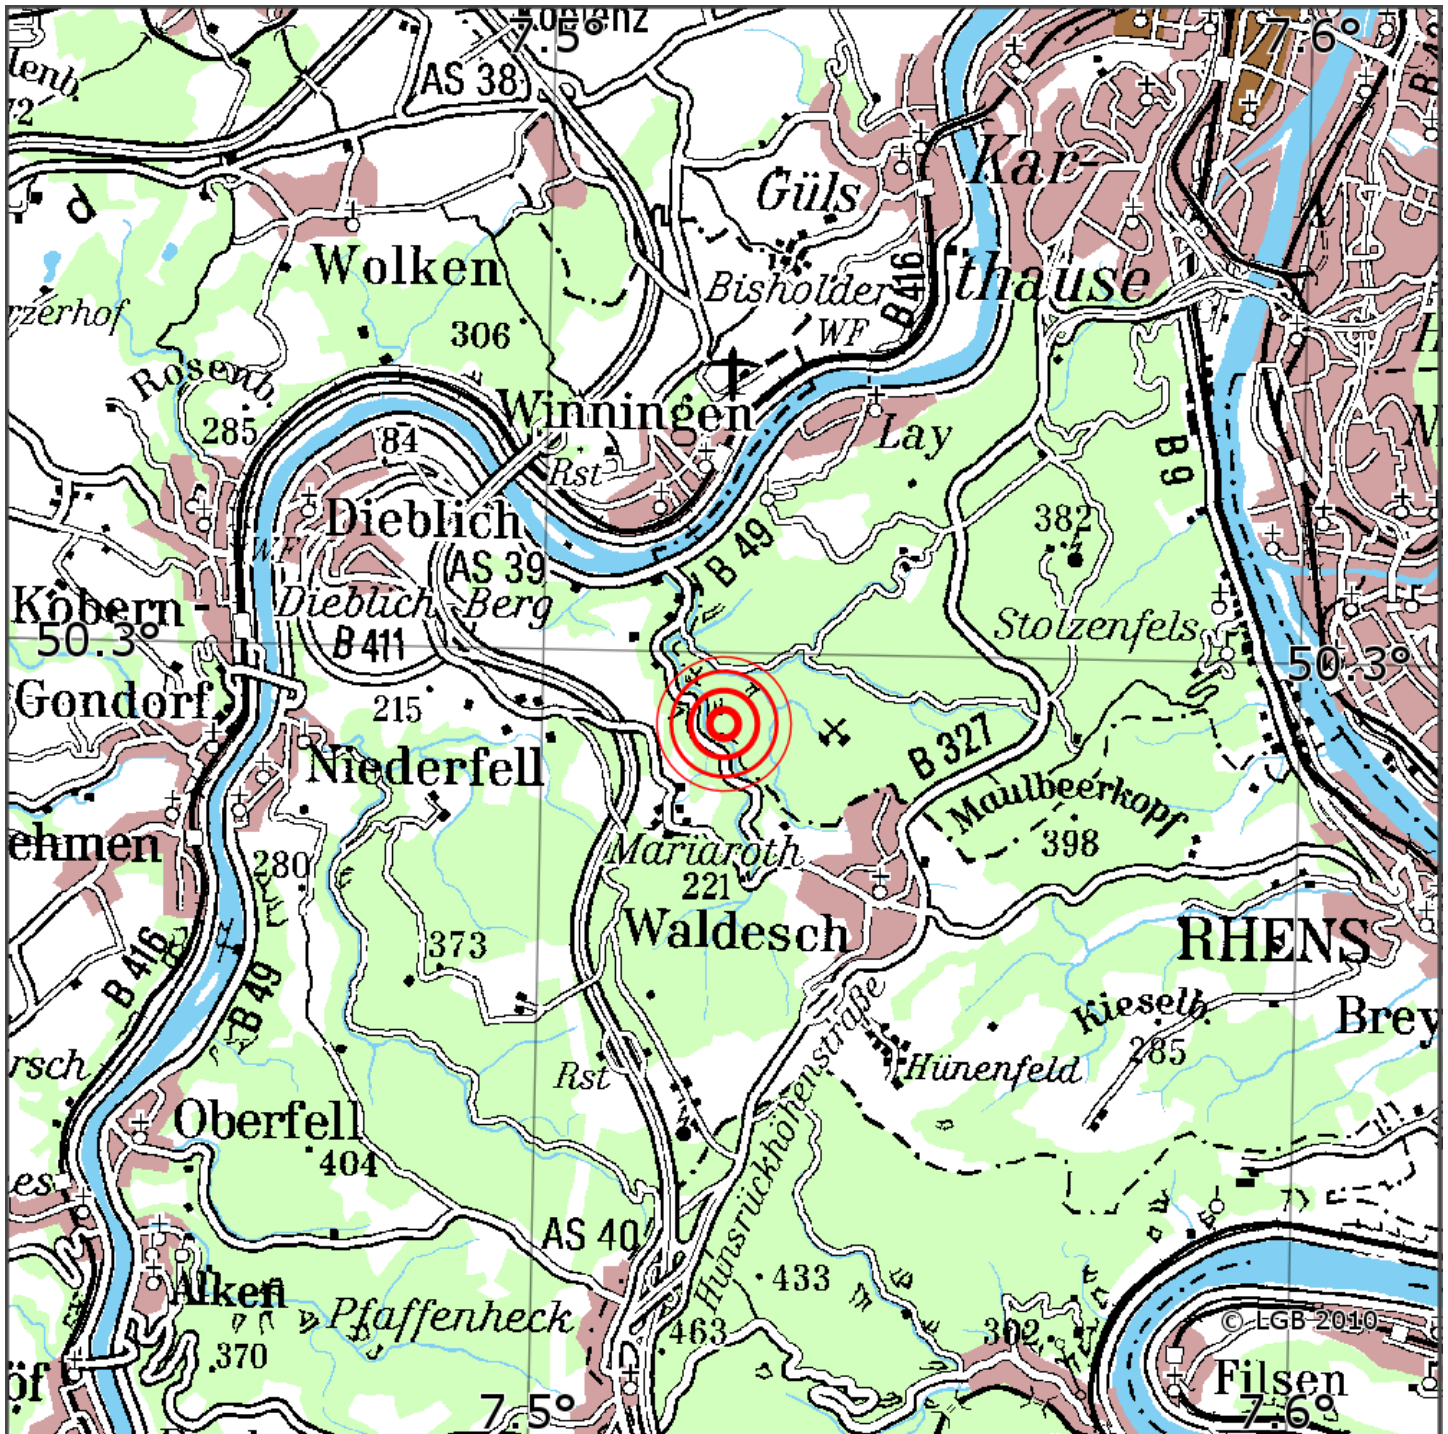

Manuelle Erdbebenlokalisierung

Datum:	09.07.2021
Uhrzeit:	06:13:28.21
Ort:	Koblenz/RLP
Lage des Epizentrums:	
Länge:	50.29
Breite:	13
Tiefe:	0.5
Magnitude:	t:
Qualität:	

Kartendarstellung auf Grundlage der DTK200-v. © Bundesamt für Kartographie und Geodäsie, 2010