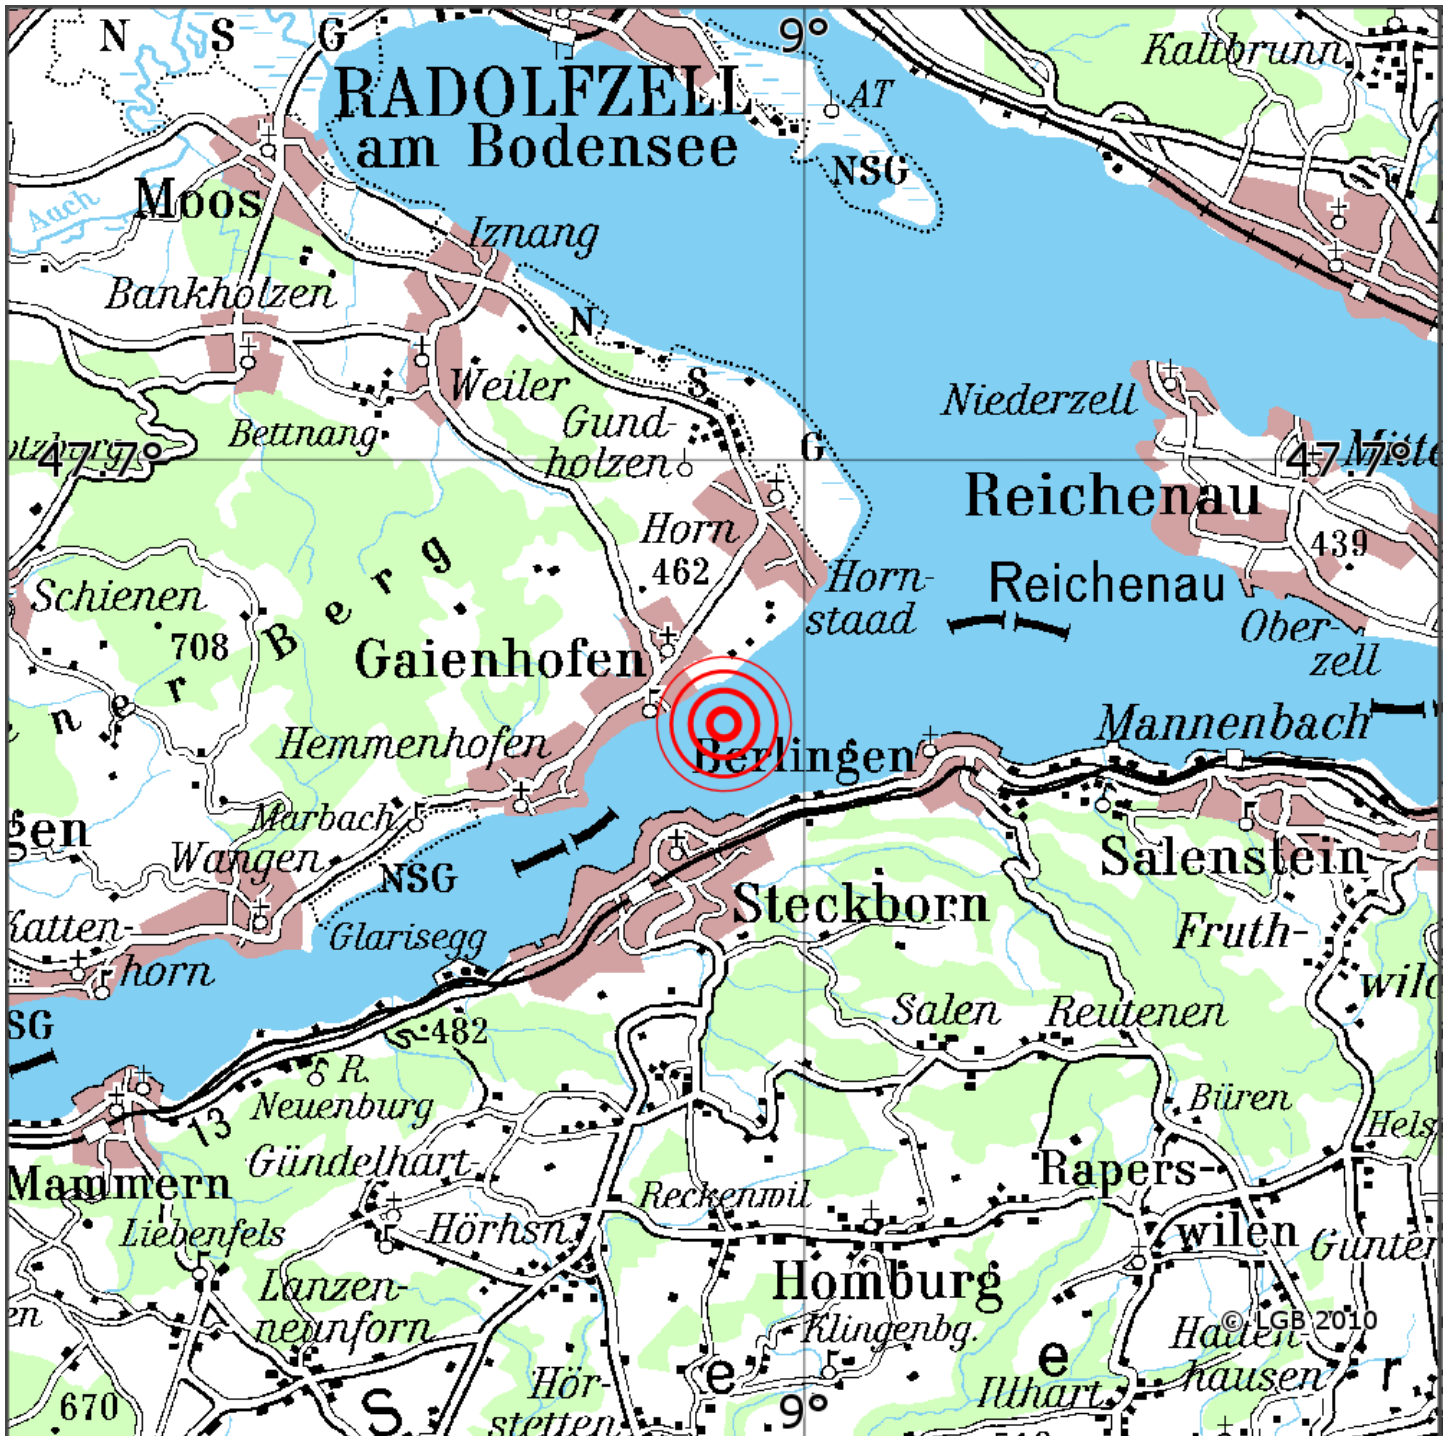

Manuelle Erdbebenlokalisierung

Datum:	07.07.2021
Uhrzeit:	19:28:55.73
Ort:	Gaienhofen/Lkrs. Konstanz/BW
Lage des Epizentrums:	
Länge:	9.47197
Breite:	47.68
Tiefe:	10
Magnitude:	0.6
Qualität:	1

Kartendarstellung auf Grundlage der DTK200-v. © Bundesamt für Kartographie und Geodäsie, 2010