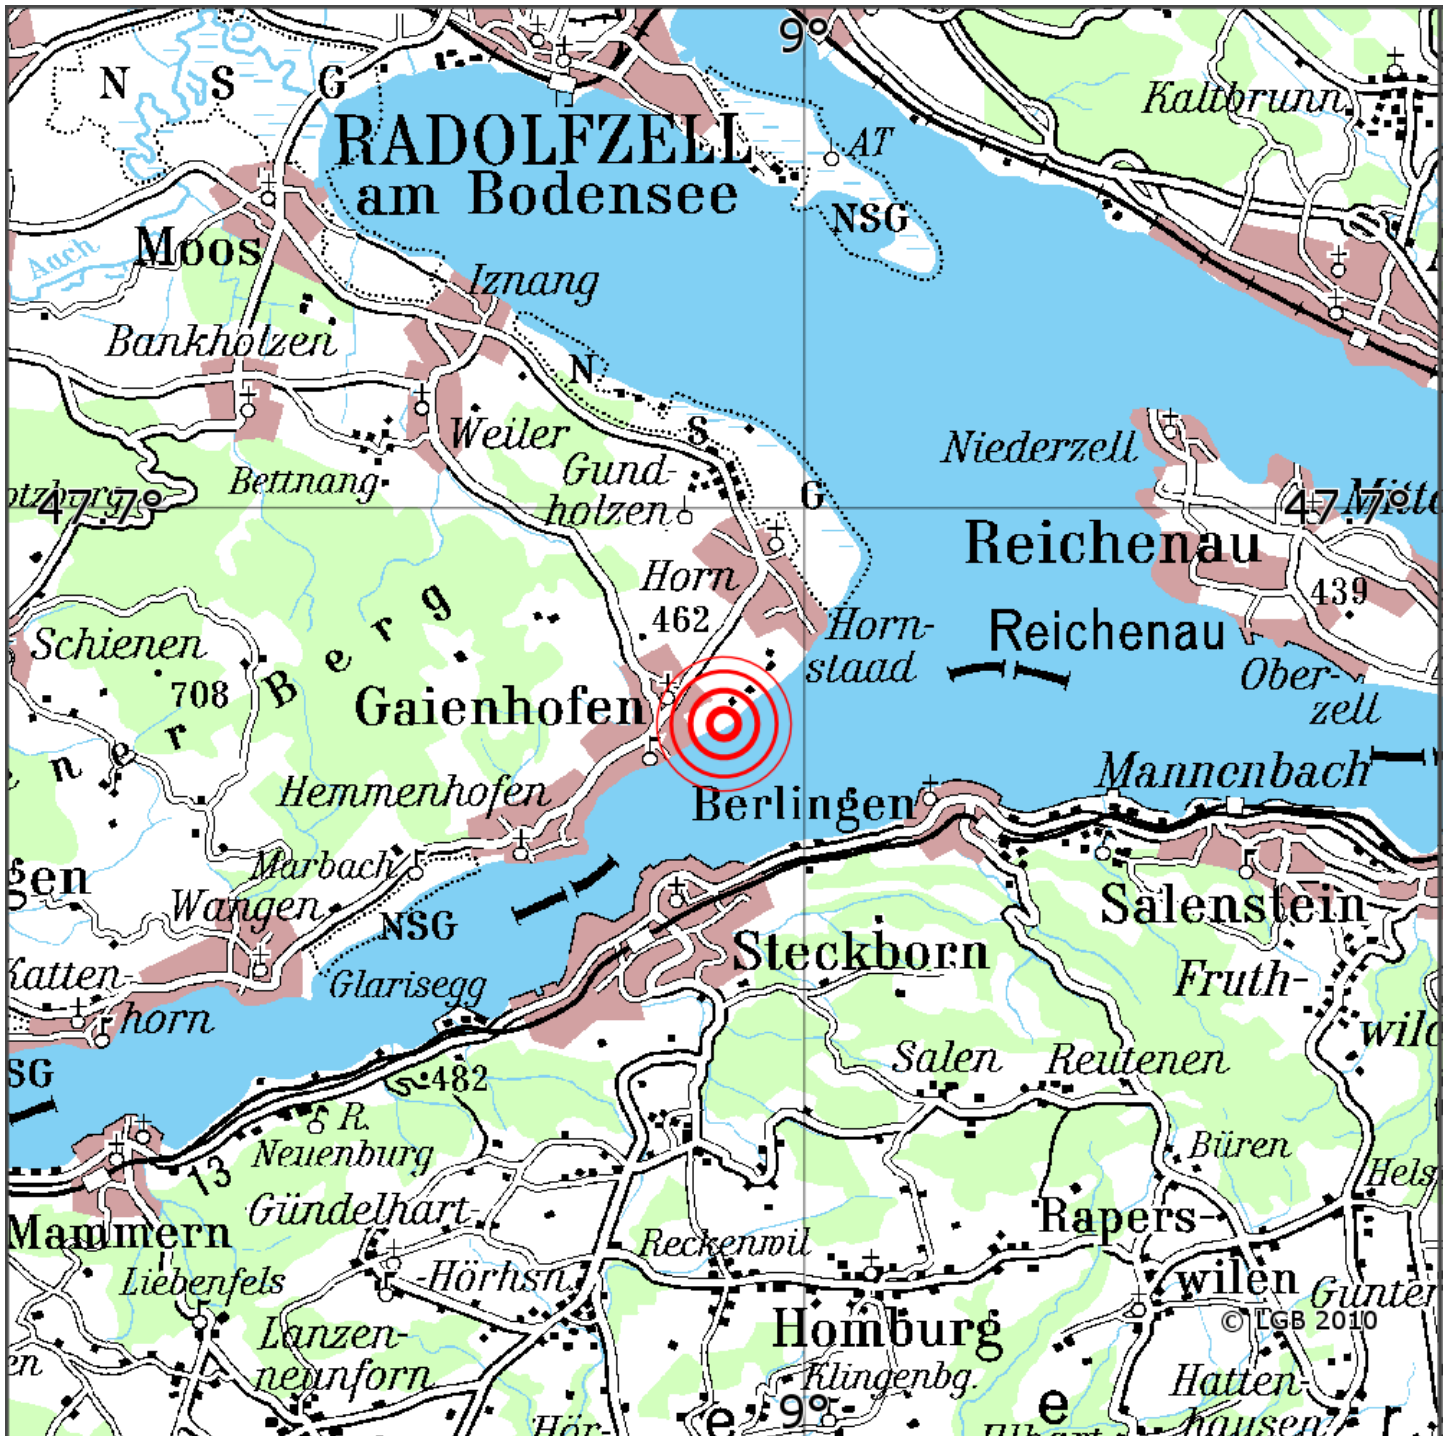

## Manuelle Erdbebenlokalisierung

Datum:	07.07.2021
Uhrzeit:	23:37:12.18
Ort:	Gaienhofen/Lkrs. Konstanz/BW
Lage des Epizentrums:	
Länge:	9.71
Breite:	47.68
Tiefe:	11
Magnitude:	0.7
Qualität:	1

Kartendarstellung auf Grundlage der DTK200-v. © Bundesamt für Kartographie und Geodäsie, 2010