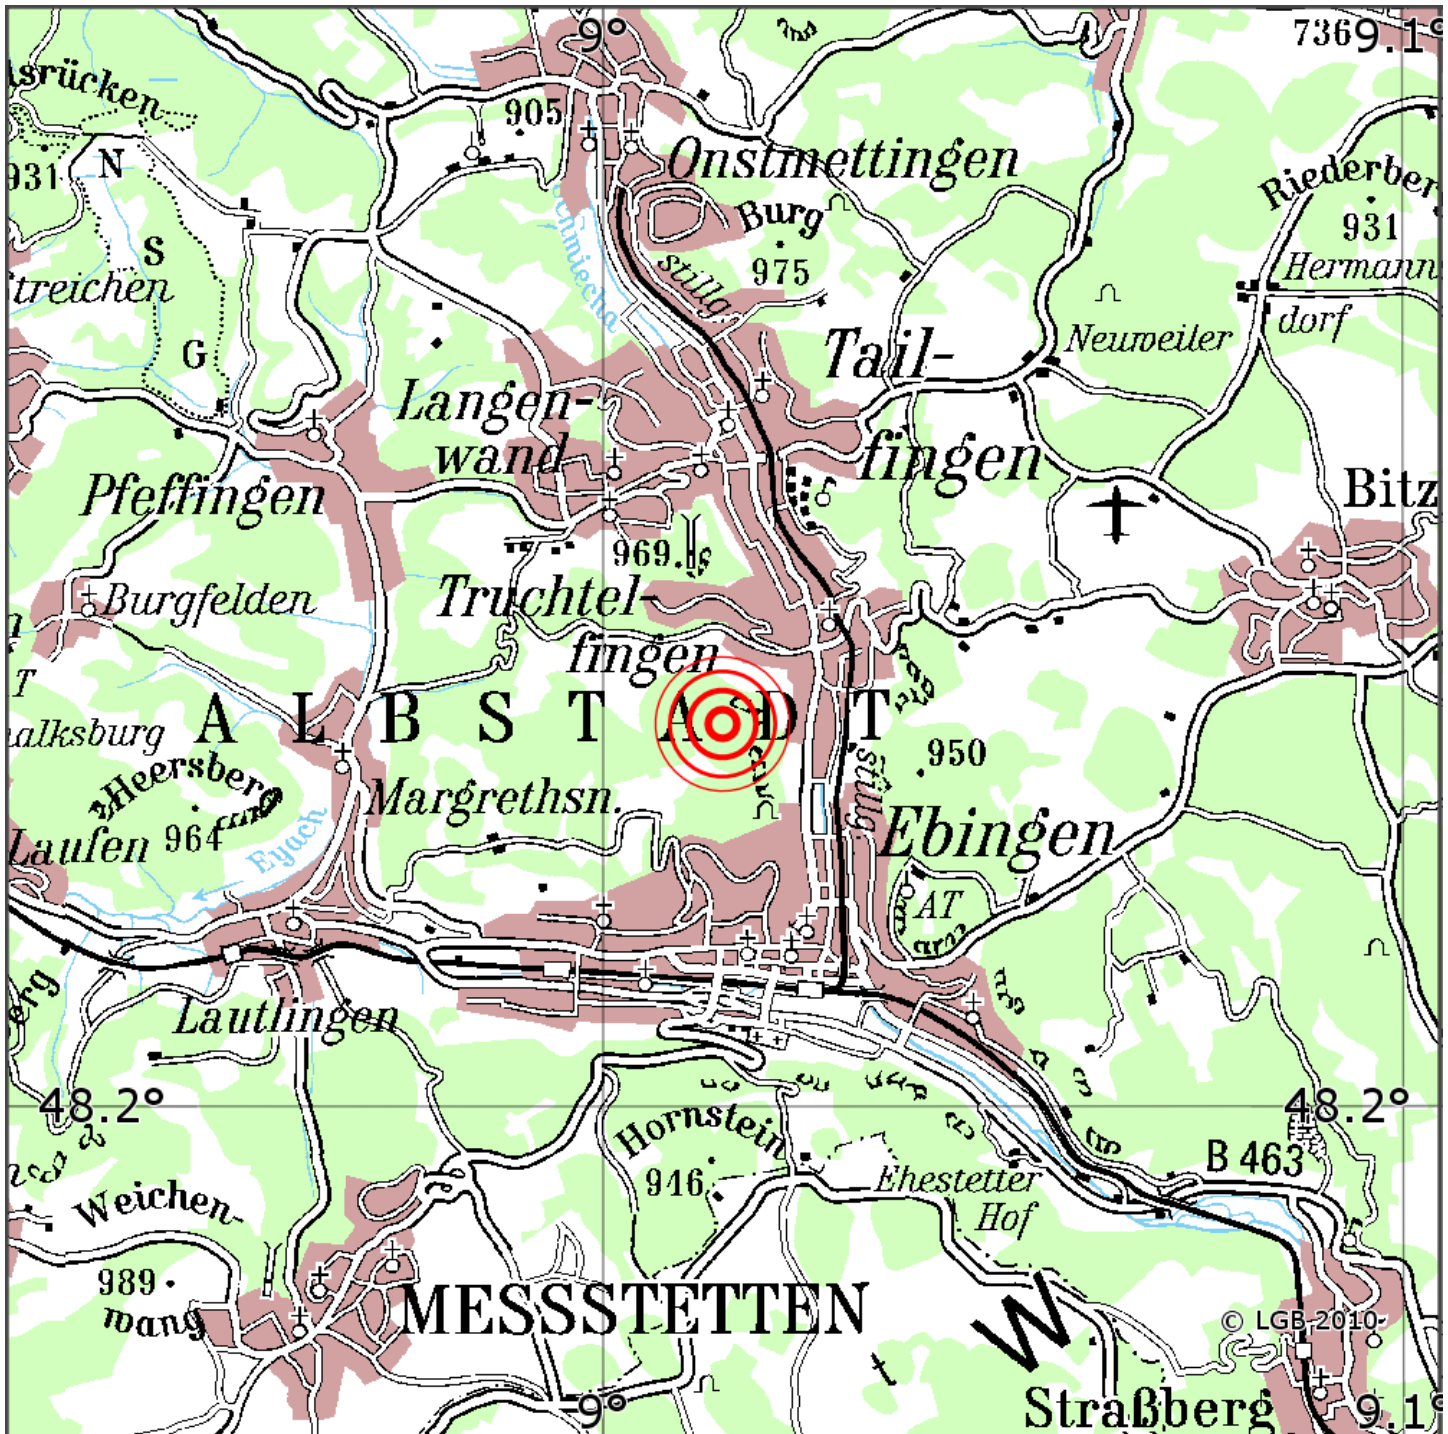

Manuelle Erdbebenlokalisierung

Datum:	13.07.2021
Uhrzeit:	19:41:55.63
Ort:	Albstadt/Zollernalbkreis/BW
Lage des Epizentrums:	
Länge:	9.1
Breite:	48.23
Tiefe:	6
Magnitude:	0.9
Qualität:	1

Kartendarstellung auf Grundlage der DTK200-v. © Bundesamt für Kartographie und Geodäsie, 2010