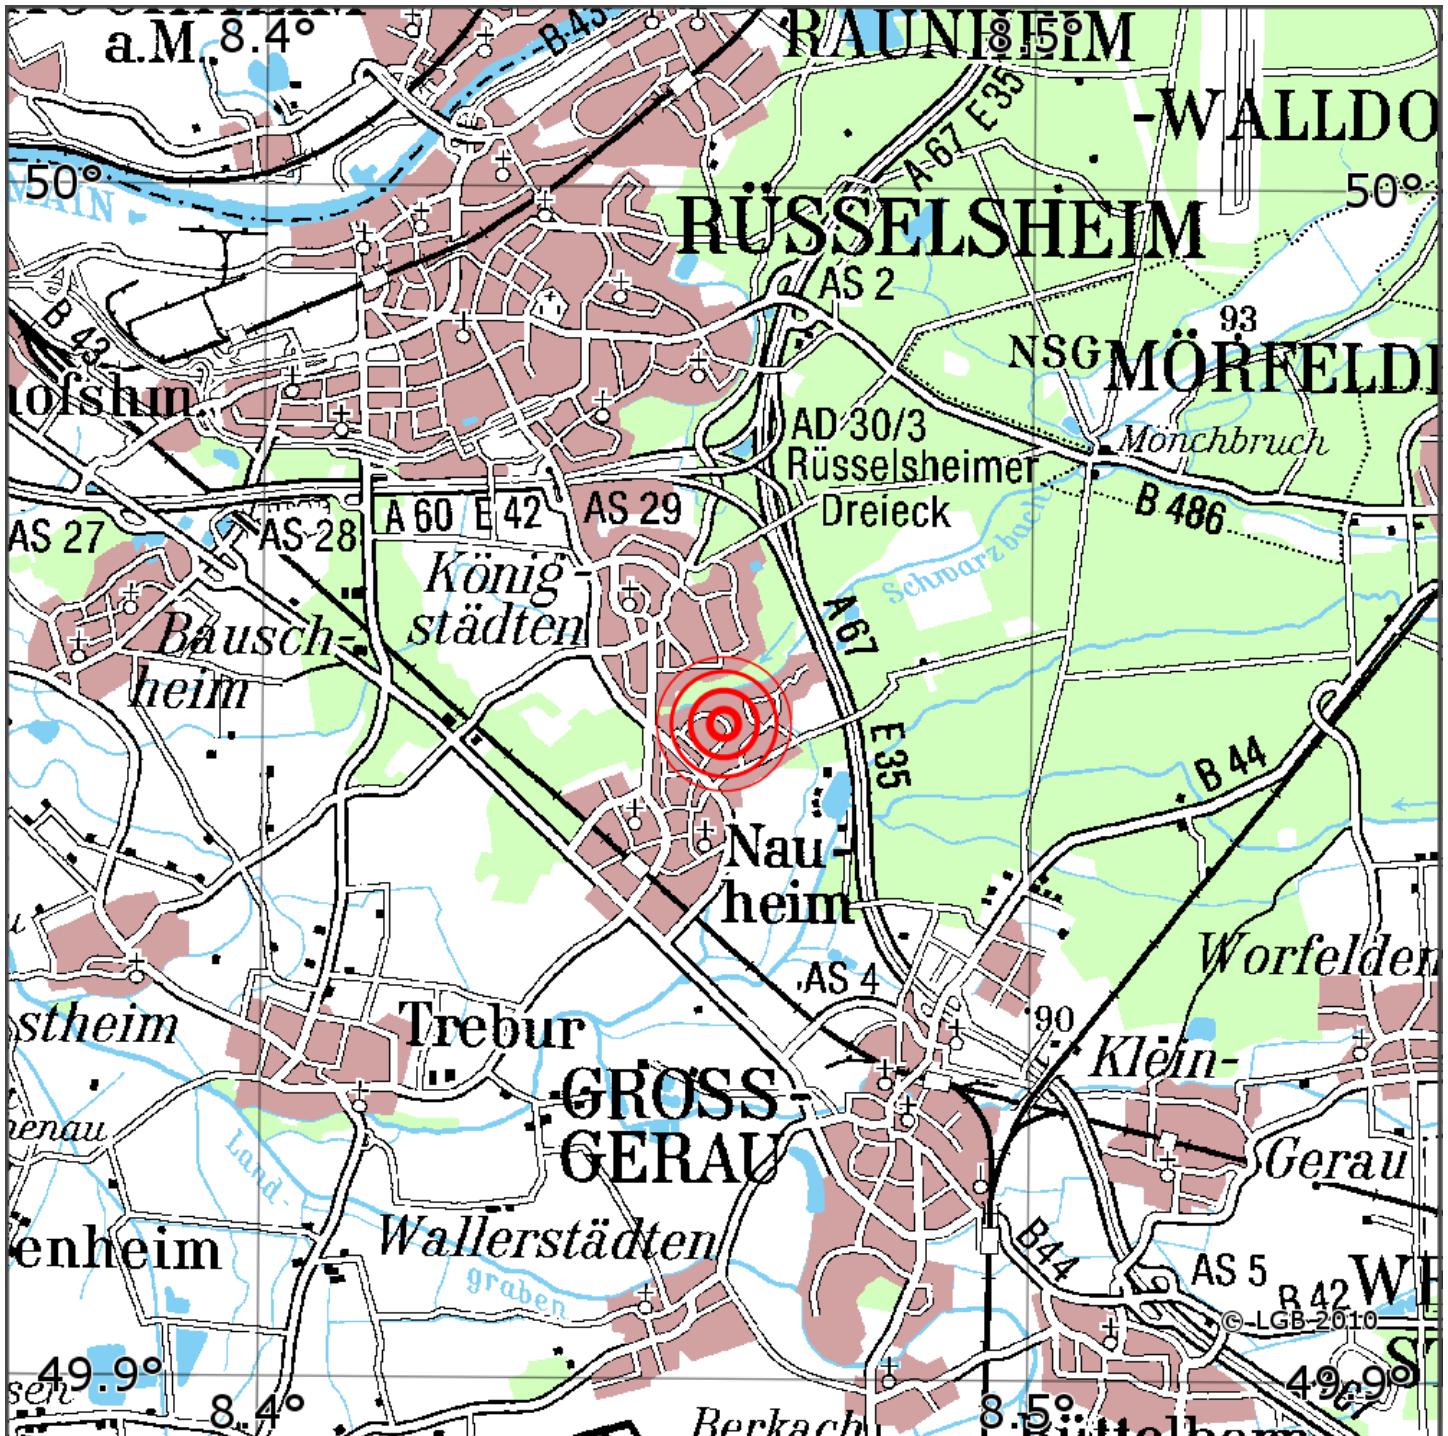

Manuelle Erdbebenlokalisierung

| | |
|-----------------------|-----------------------------|
| Datum: | 14.07.2021 |
| Uhrzeit: | 17:02:11.22 |
| Ort: | Nauheim/Krs. Gross-Gerau/HS |
| Lage des Epizentrums: | |
| Länge: | |
| Breite: | 49.96 |
| Tiefe: | 10* |
| Magnitude: | 1.3 |
| Qualität: | |

Kartendarstellung auf Grundlage der DTK200-v. © Bundesamt für Kartographie und Geodäsie, 2010