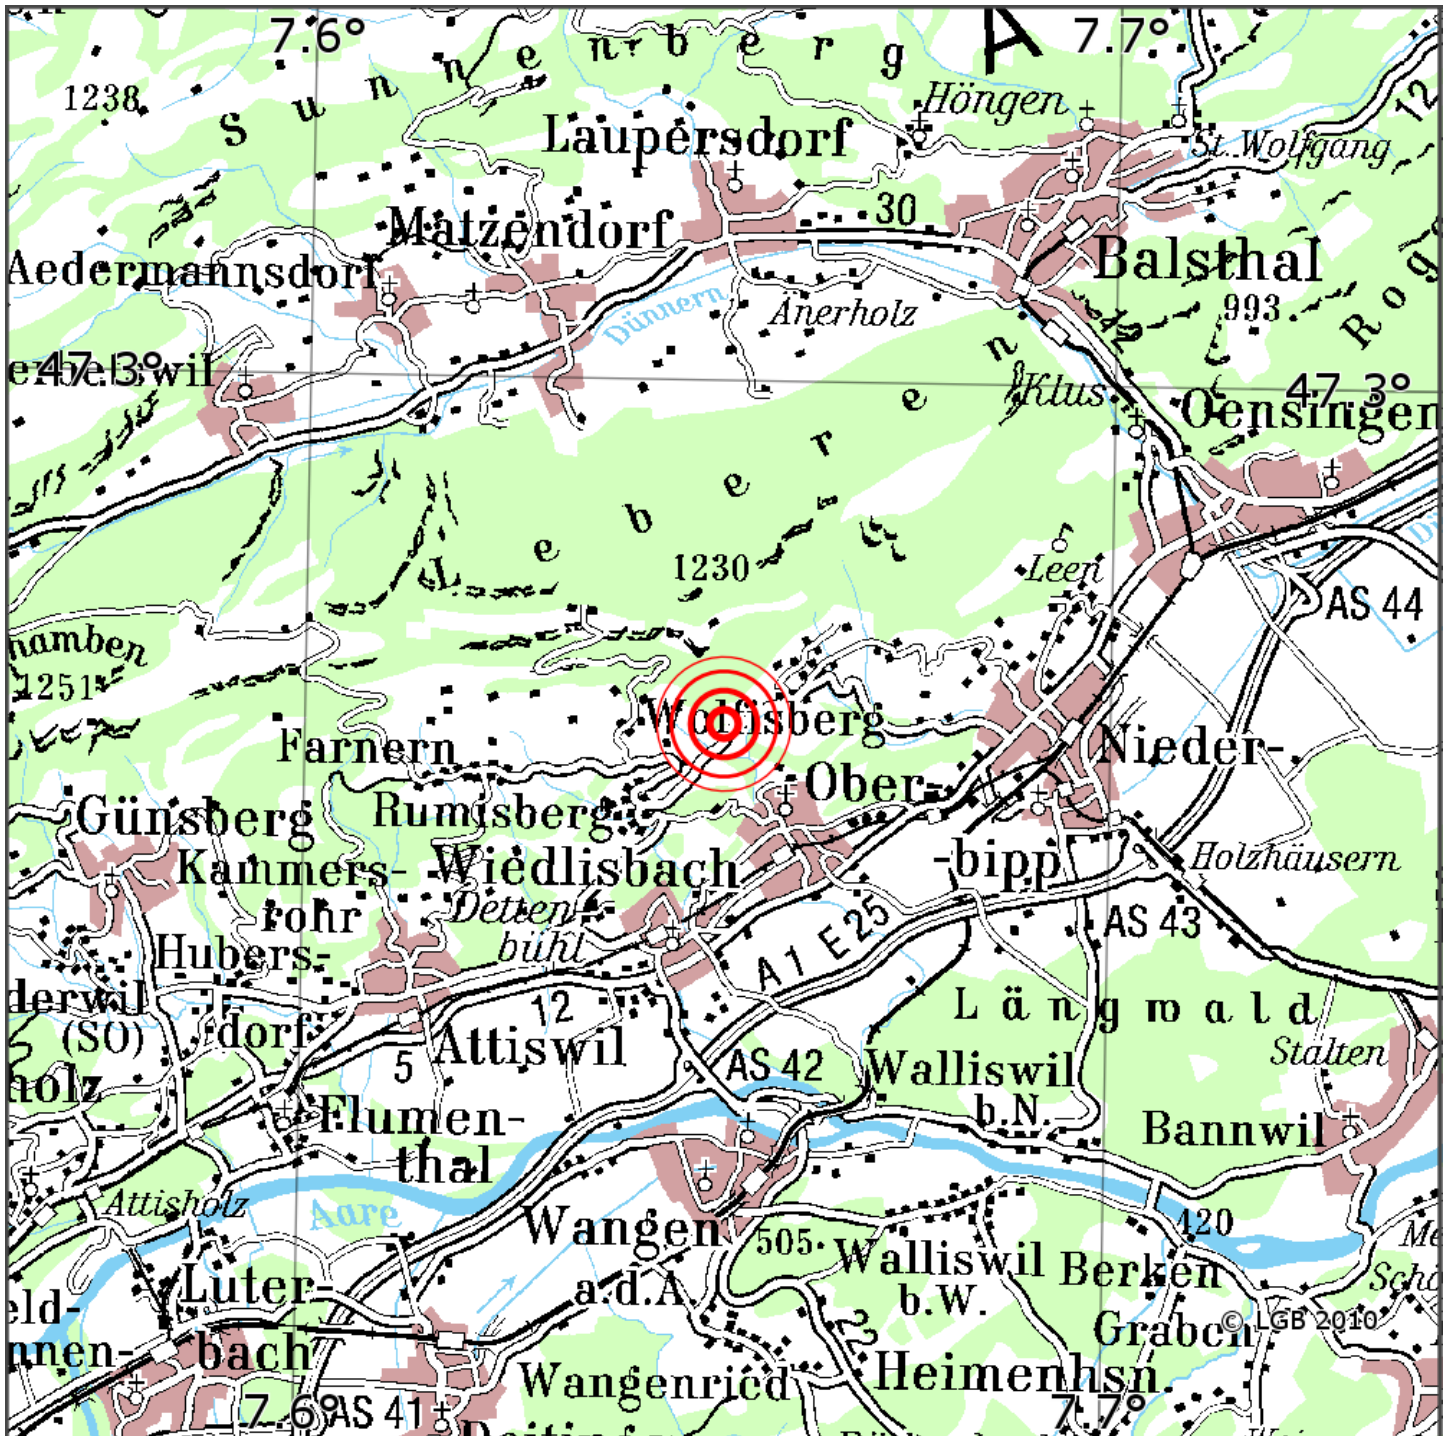

Manuelle Erdbebenlokalisierung

Datum:	14.07.2021
Uhrzeit:	18:50:40.26
Ort:	Rumisberg/Kt. Bern/CH
Lage des Epizentrums:	
Länge:	7.65
Breite:	47.27
Tiefe:	26
Magnitude:	2.1
Qualität:	1

Kartendarstellung auf Grundlage der DTK200-v. © Bundesamt für Kartographie und Geodäsie, 2010