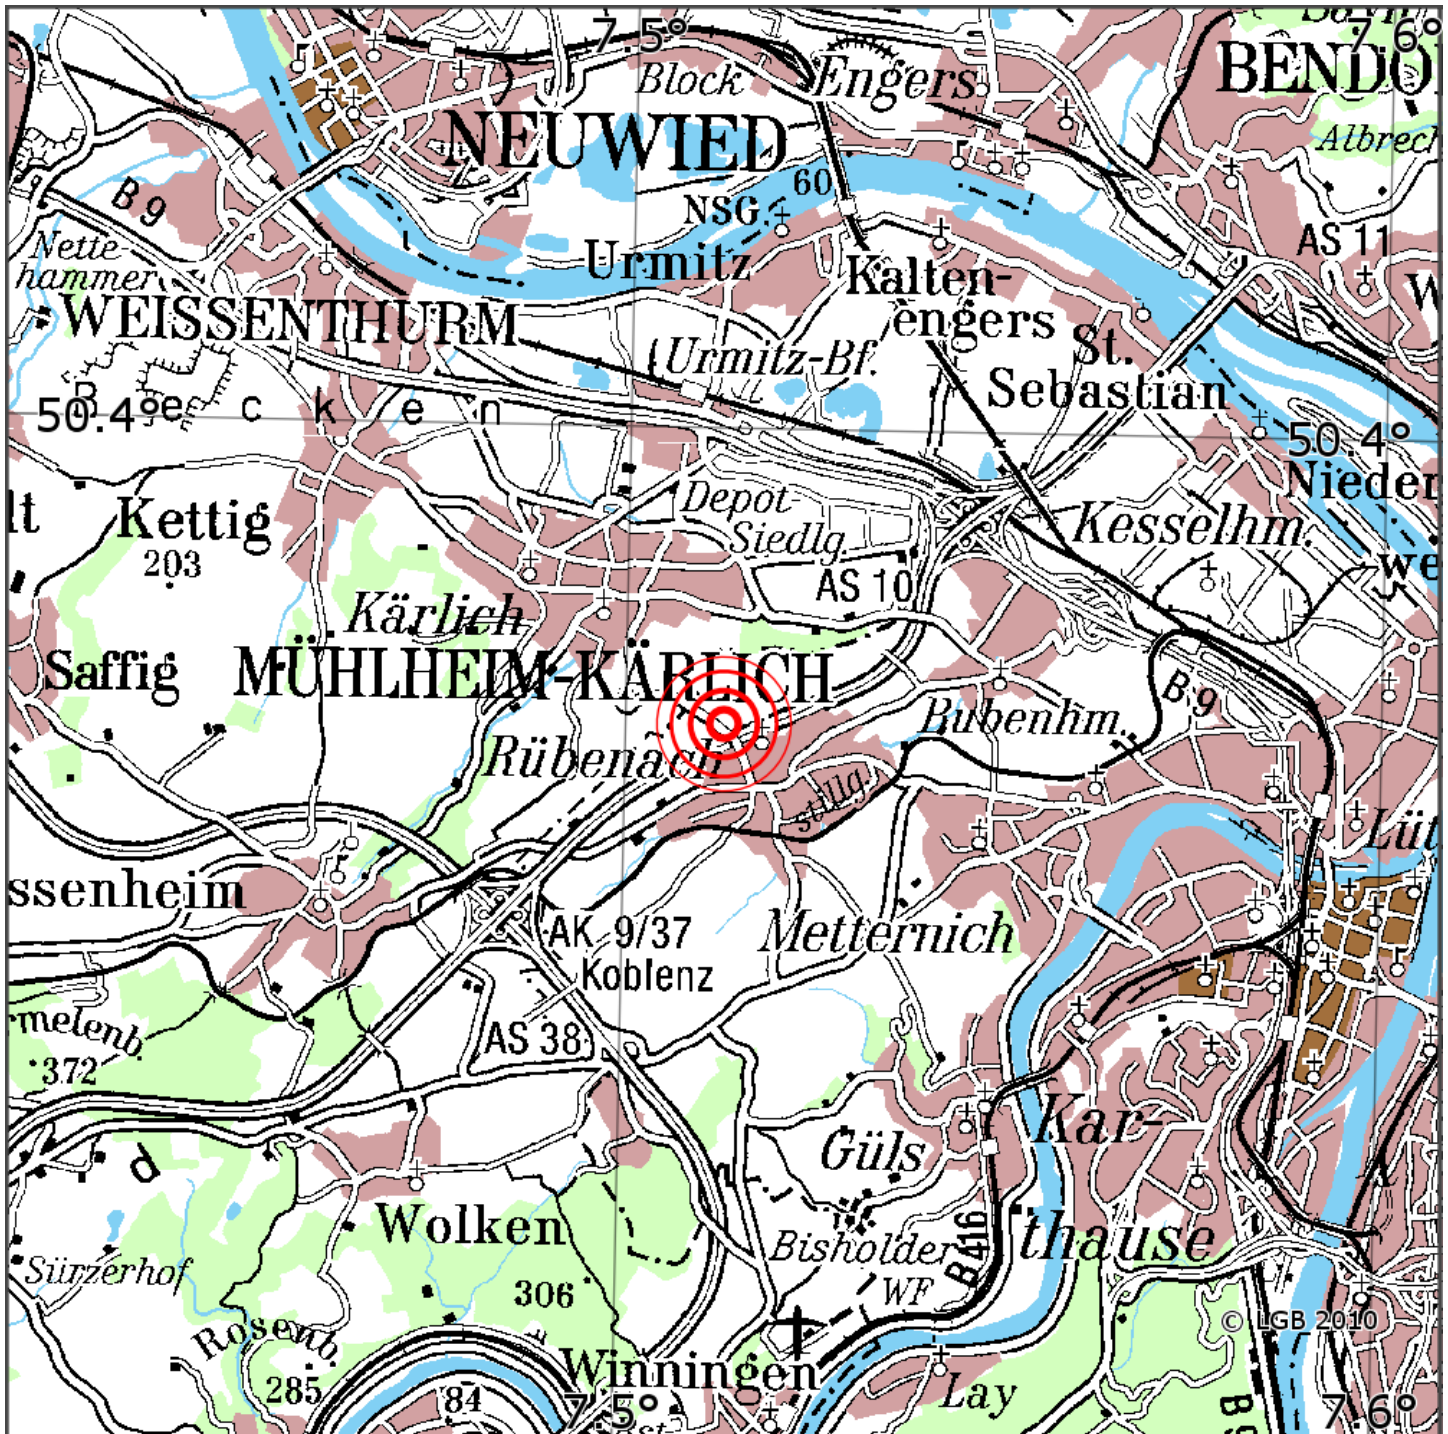

Manuelle Erdbebenlokalisierung

Datum:	19.07.2021
Uhrzeit:	22:50:58.60
Ort:	Koblenz/RLP
Lage des Epizentrums:	
Länge:	9.48
Breite:	50.38
Tiefe:	7
Magnitude:	0.9
Qualität:	1

Kartendarstellung auf Grundlage der DTK200-v. © Bundesamt für Kartographie und Geodäsie, 2010