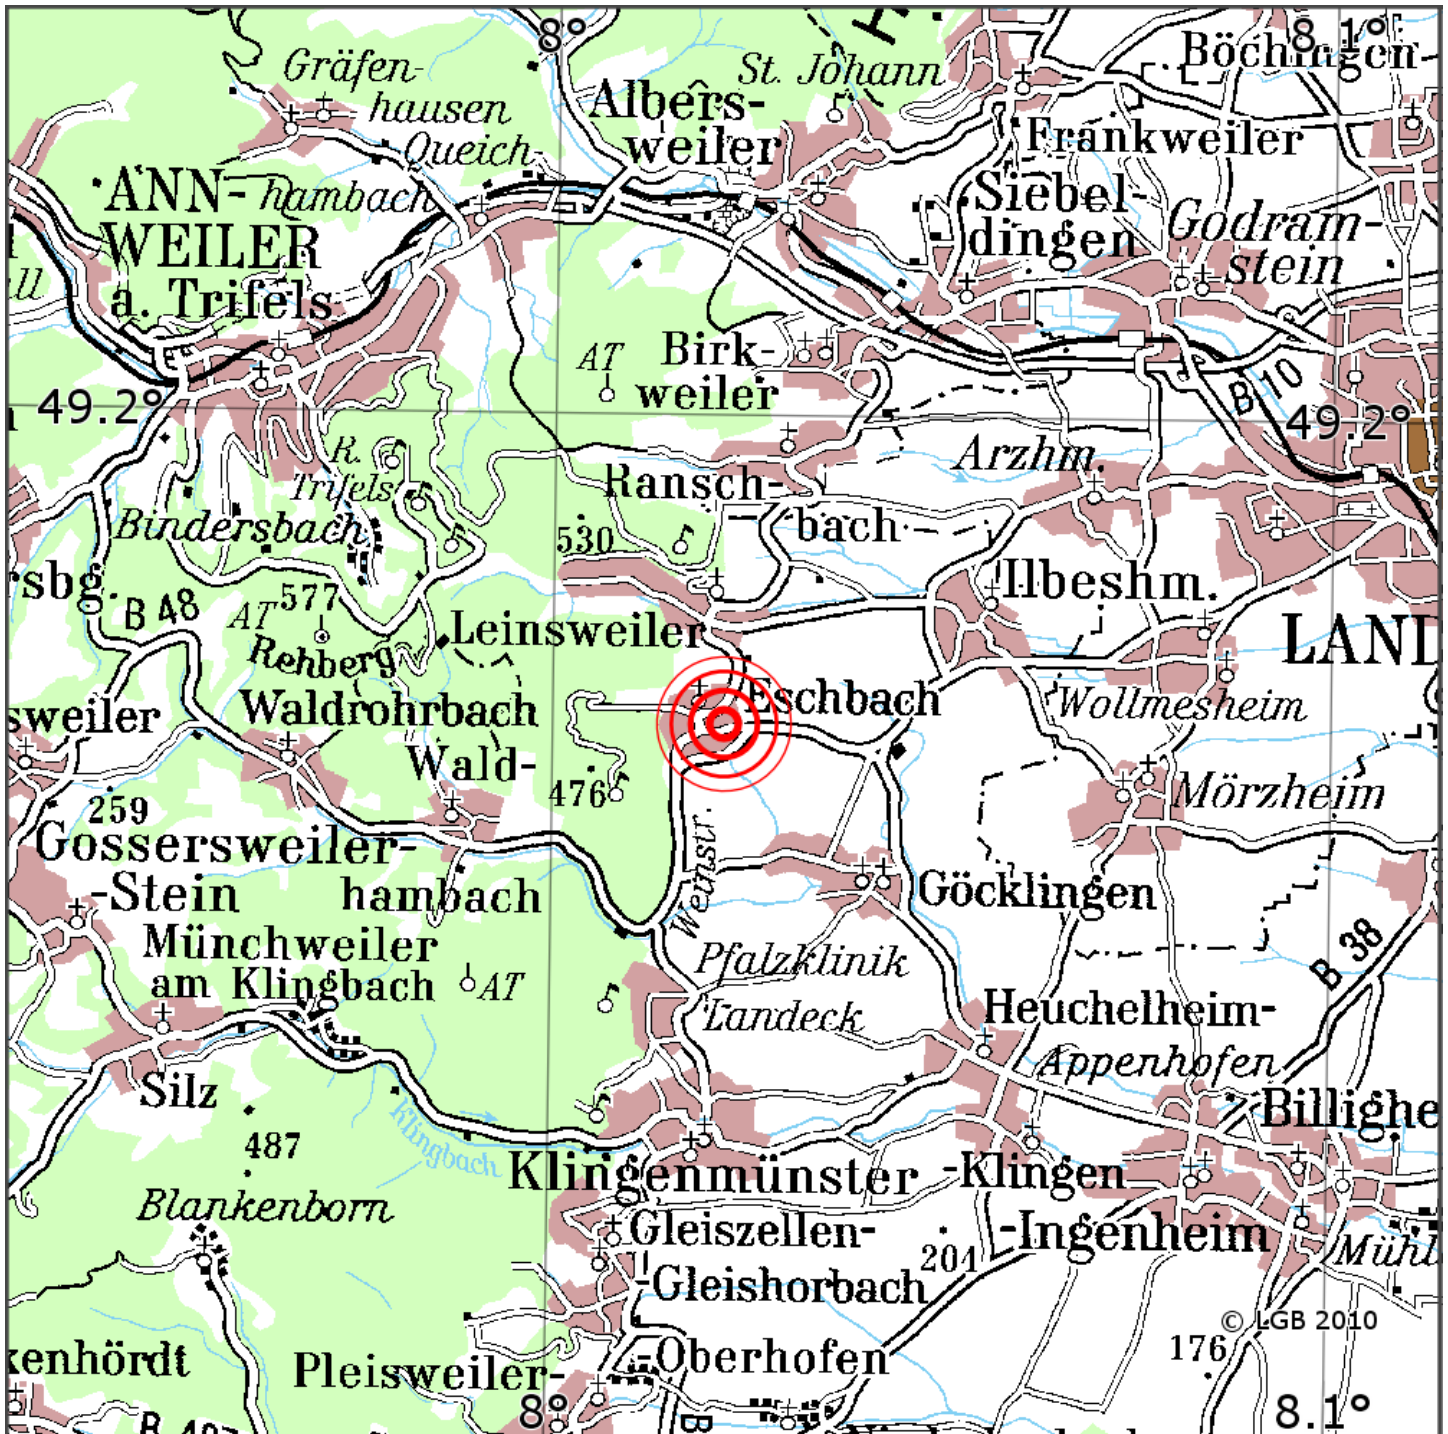

Manuelle Erdbebenlokalisierung

Datum:	20.07.2021
Uhrzeit:	03:40:52.76
Ort:	Eschbach/Lkrs. Suedl. Weinstr./RLP
Lage des Epizentrums:	
Länge:	9.17
Breite:	49.17
Tiefe:	7
Magnitude:	1.5
Qualität:	1

Kartendarstellung auf Grundlage der DTK200-v. © Bundesamt für Kartographie und Geodäsie, 2010