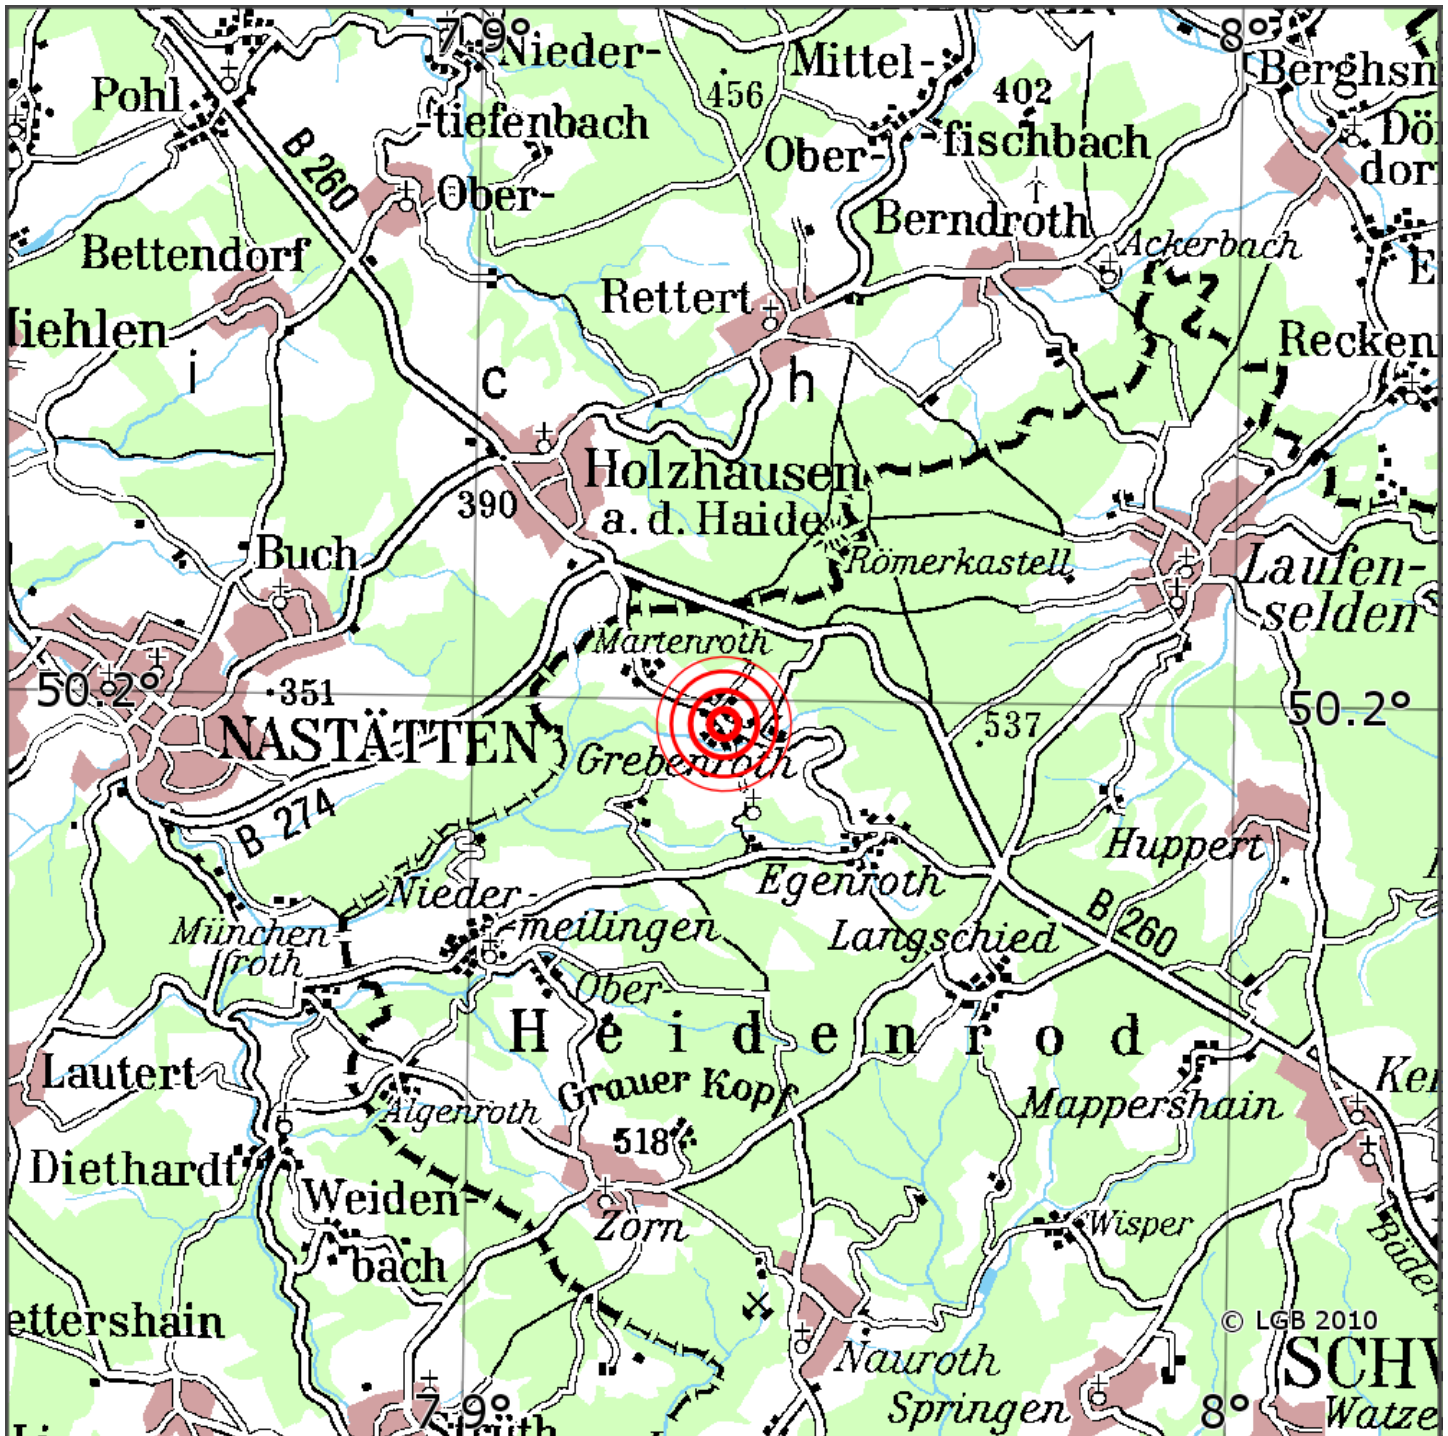

Manuelle Erdbebenlokalisierung

Datum:	20.07.2021
Uhrzeit:	11:36:44.18
Ort:	Heidenrod/Rheingau-Taunus-Kreis/HS
Lage des Epizentrums:	
Länge:	9.20
Breite:	50.20
Tiefe:	8
Magnitude:	1.3
Qualität:	1

Kartendarstellung auf Grundlage der DTK200-v. © Bundesamt für Kartographie und Geodäsie, 2010