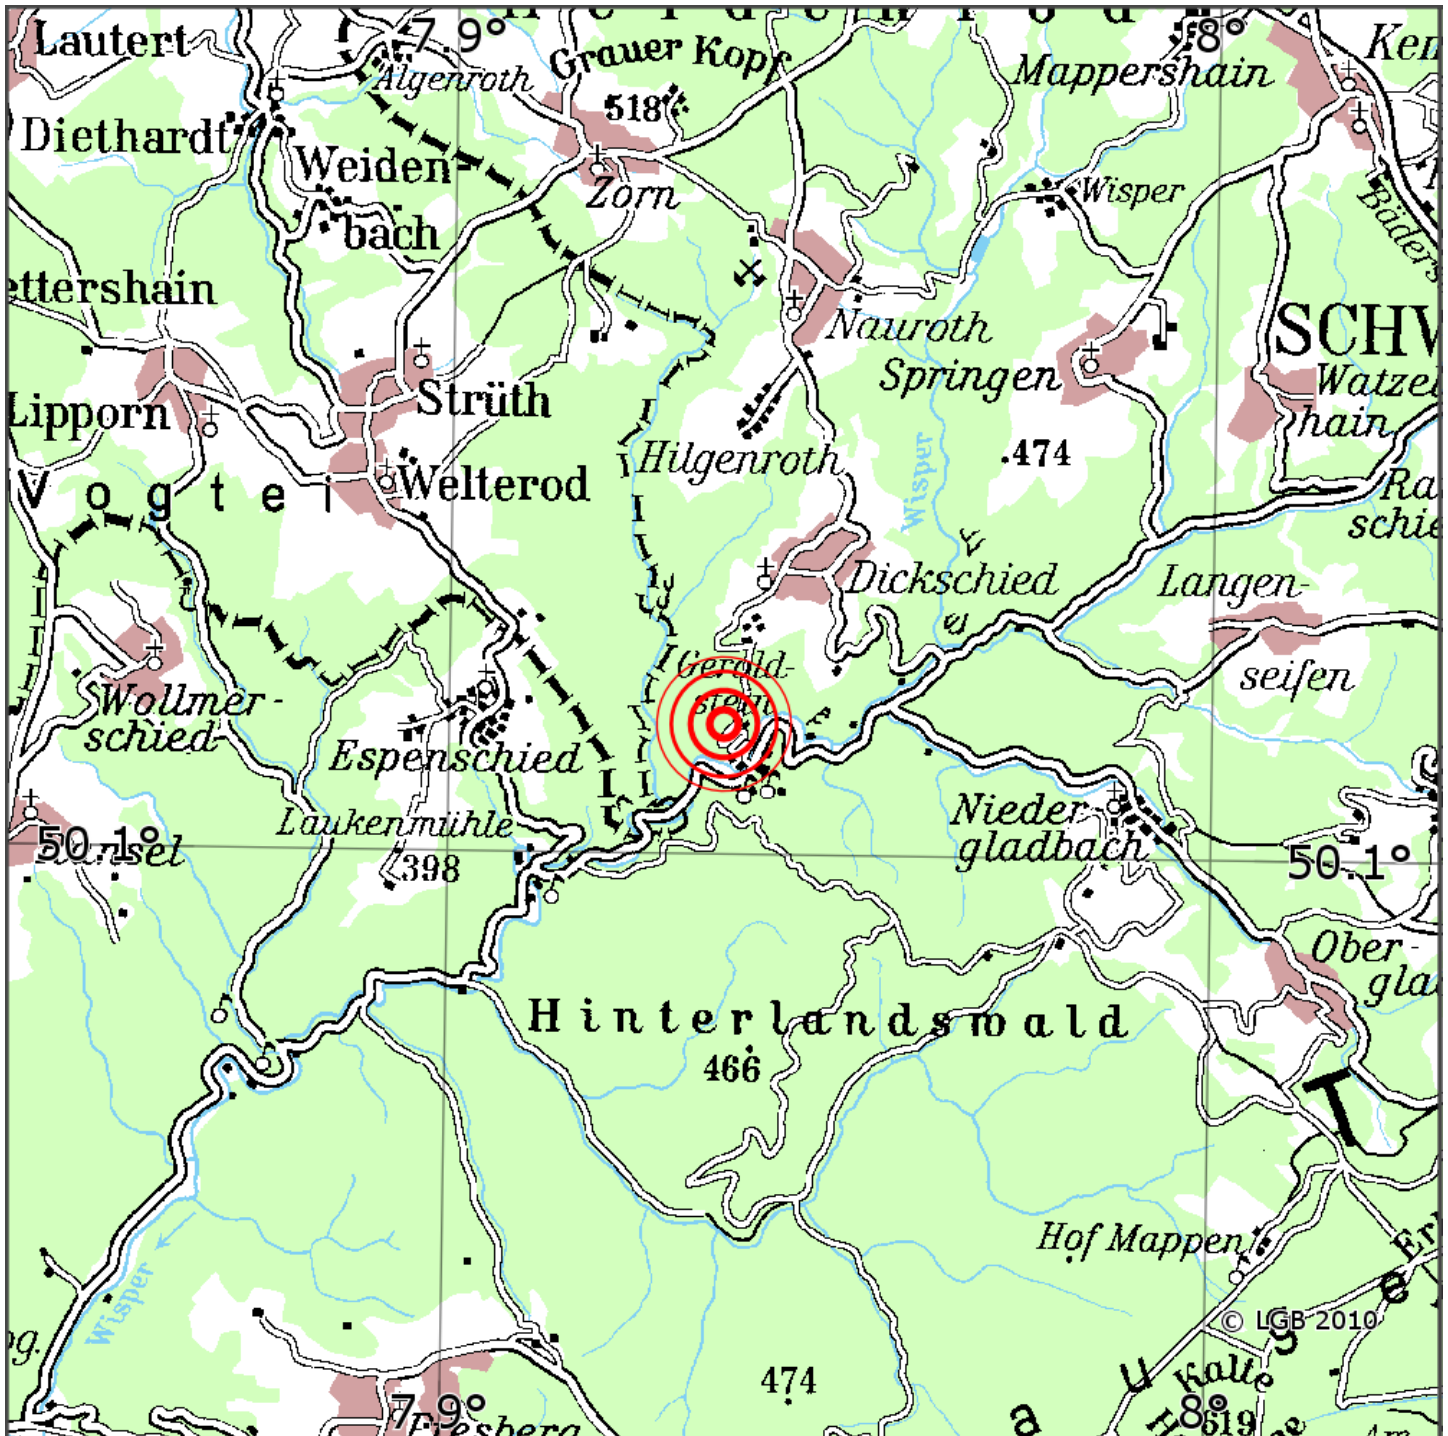

Manuelle Erdbebenlokalisierung

Datum:	20.07.2021
Uhrzeit:	17:50:08.25
Ort:	Heidenrod/Rheingau-Taunus-Kreis/HS
Lage des Epizentrums:	
Länge:	9° 11'
Breite:	50.11
Tiefe:	10*
Magnitude:	1.4
Qualität:	1

Kartendarstellung auf Grundlage der DTK200-v. © Bundesamt für Kartographie und Geodäsie, 2010