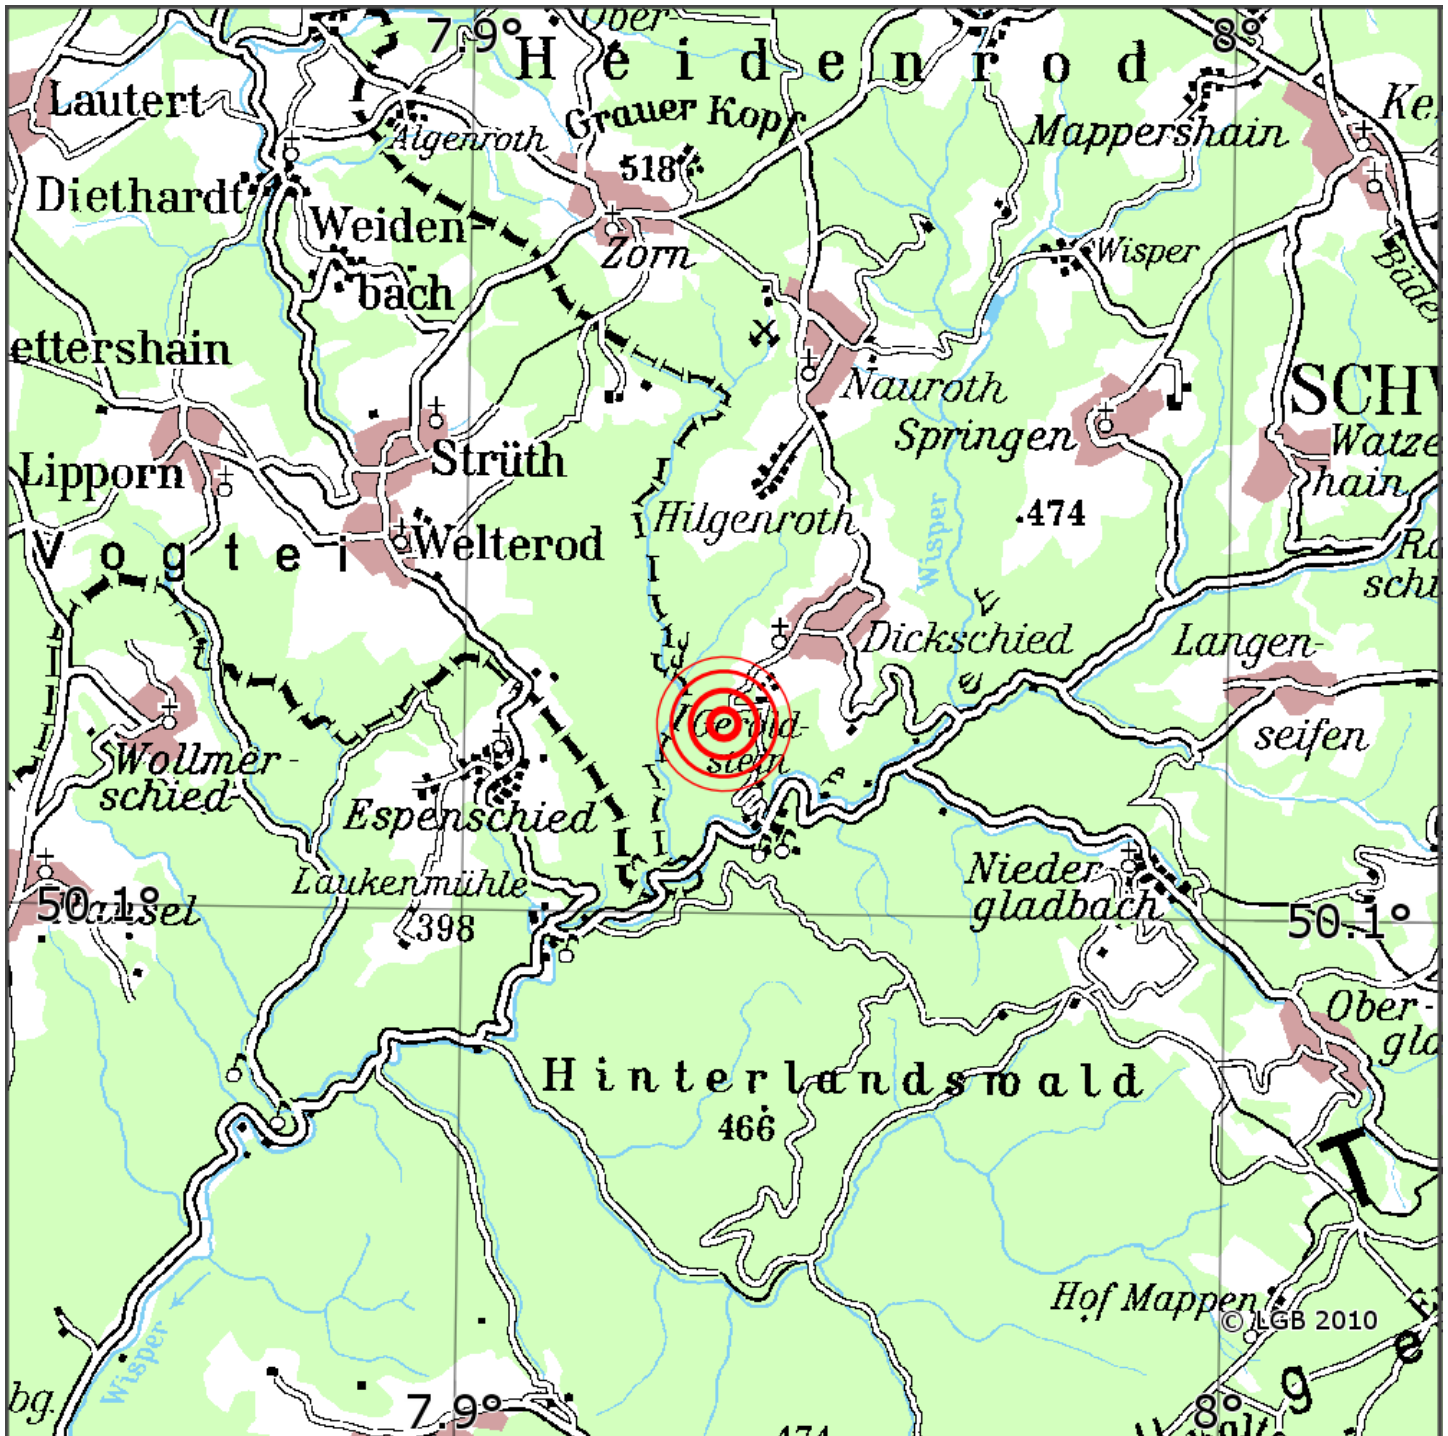

Manuelle Erdbebenlokalisierung

Datum:	20.07.2021
Uhrzeit:	18:23:09.89
Ort:	Heidenrod/Rheingau-Taunus-Kreis/HS
Lage des Epizentrums:	
Länge:	9.12
Breite:	50.12
Tiefe:	10*
Magnitude:	0.6
Qualität:	1

Kartendarstellung auf Grundlage der DTK200-v © Bundesamt für Kartographie und Geodäsie, 2010