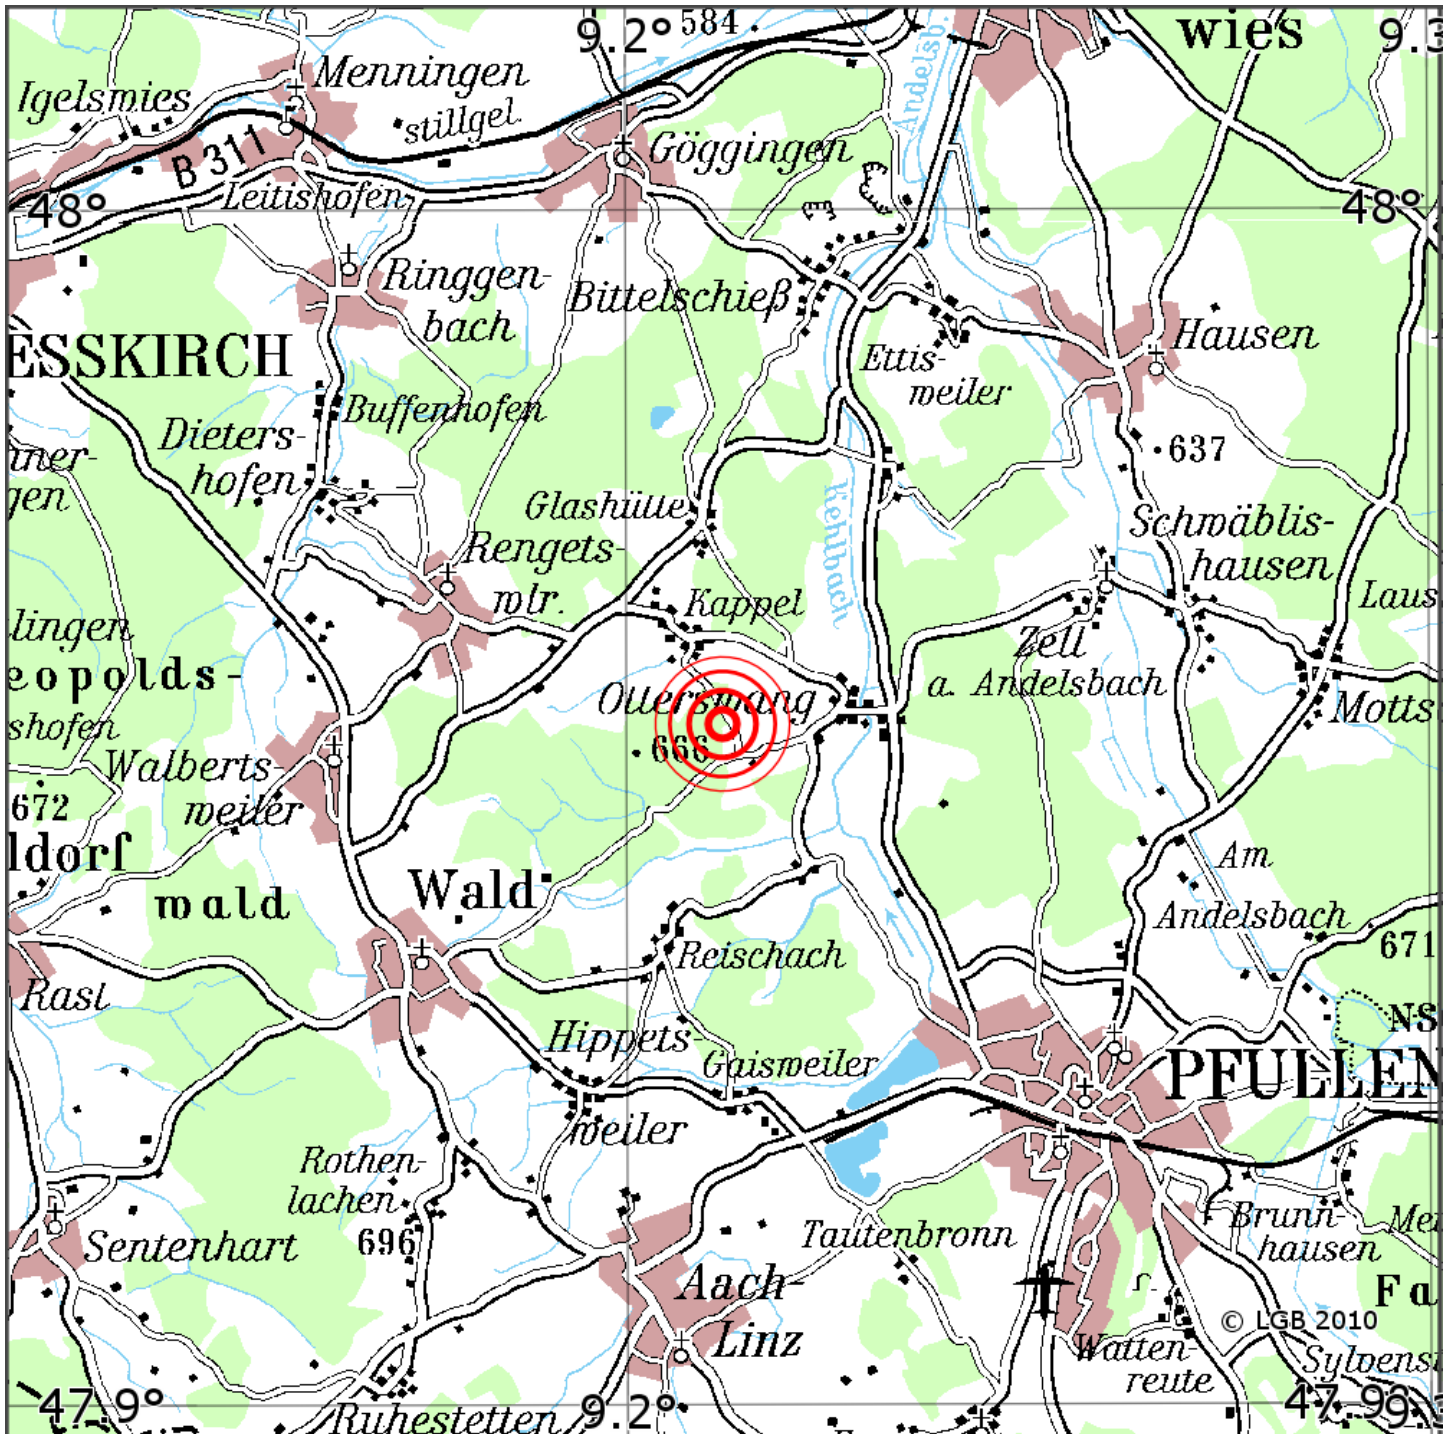

Manuelle Erdbebenlokalisierung

Datum:	21.07.2021
Uhrzeit:	21:10:26.98
Ort:	Wald/Lkrs. Sigmaringen/BW
Lage des Epizentrums:	
Läuml	nge:
Breite:	47.96
Tiefe:	19
Magnitude:	0.8
Qualitäuml	t:

Kartendarstellung auf Grundlage der DTK200-v © Bundesamt für Kartographie und Geodäsie, 2010