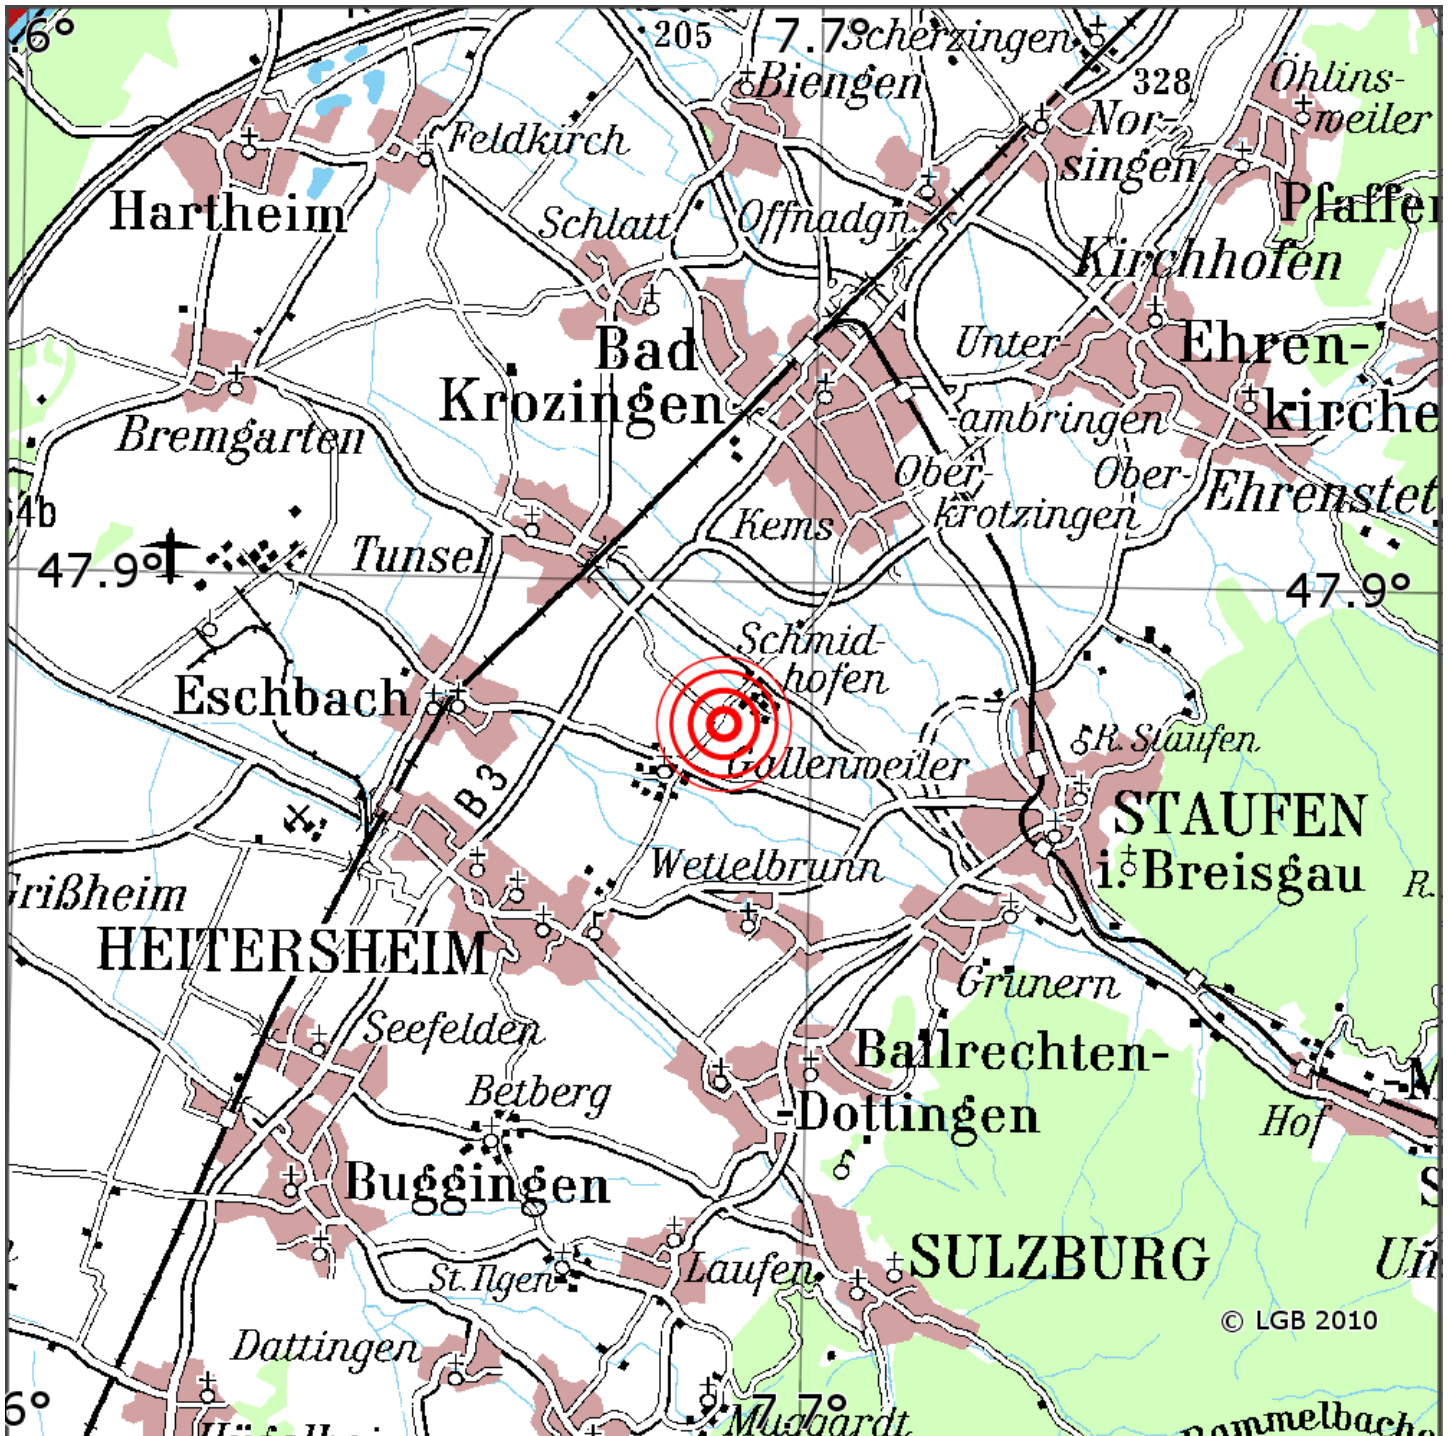

## Manuelle Erdbebenlokalisierung

Datum:	22.07.2021
Uhrzeit:	23:56:37.20
Ort:	Bad Krozingen/Lkrs. Breisgau-H./BW
Lage des Epizentrums:	
Länge:	9.73
Breite:	47.89
Tiefe:	14
Magnitude:	0.6
Qualität:	1

Kartendarstellung auf Grundlage der DTK200-v. © Bundesamt für Kartographie und Geodäsie, 2010