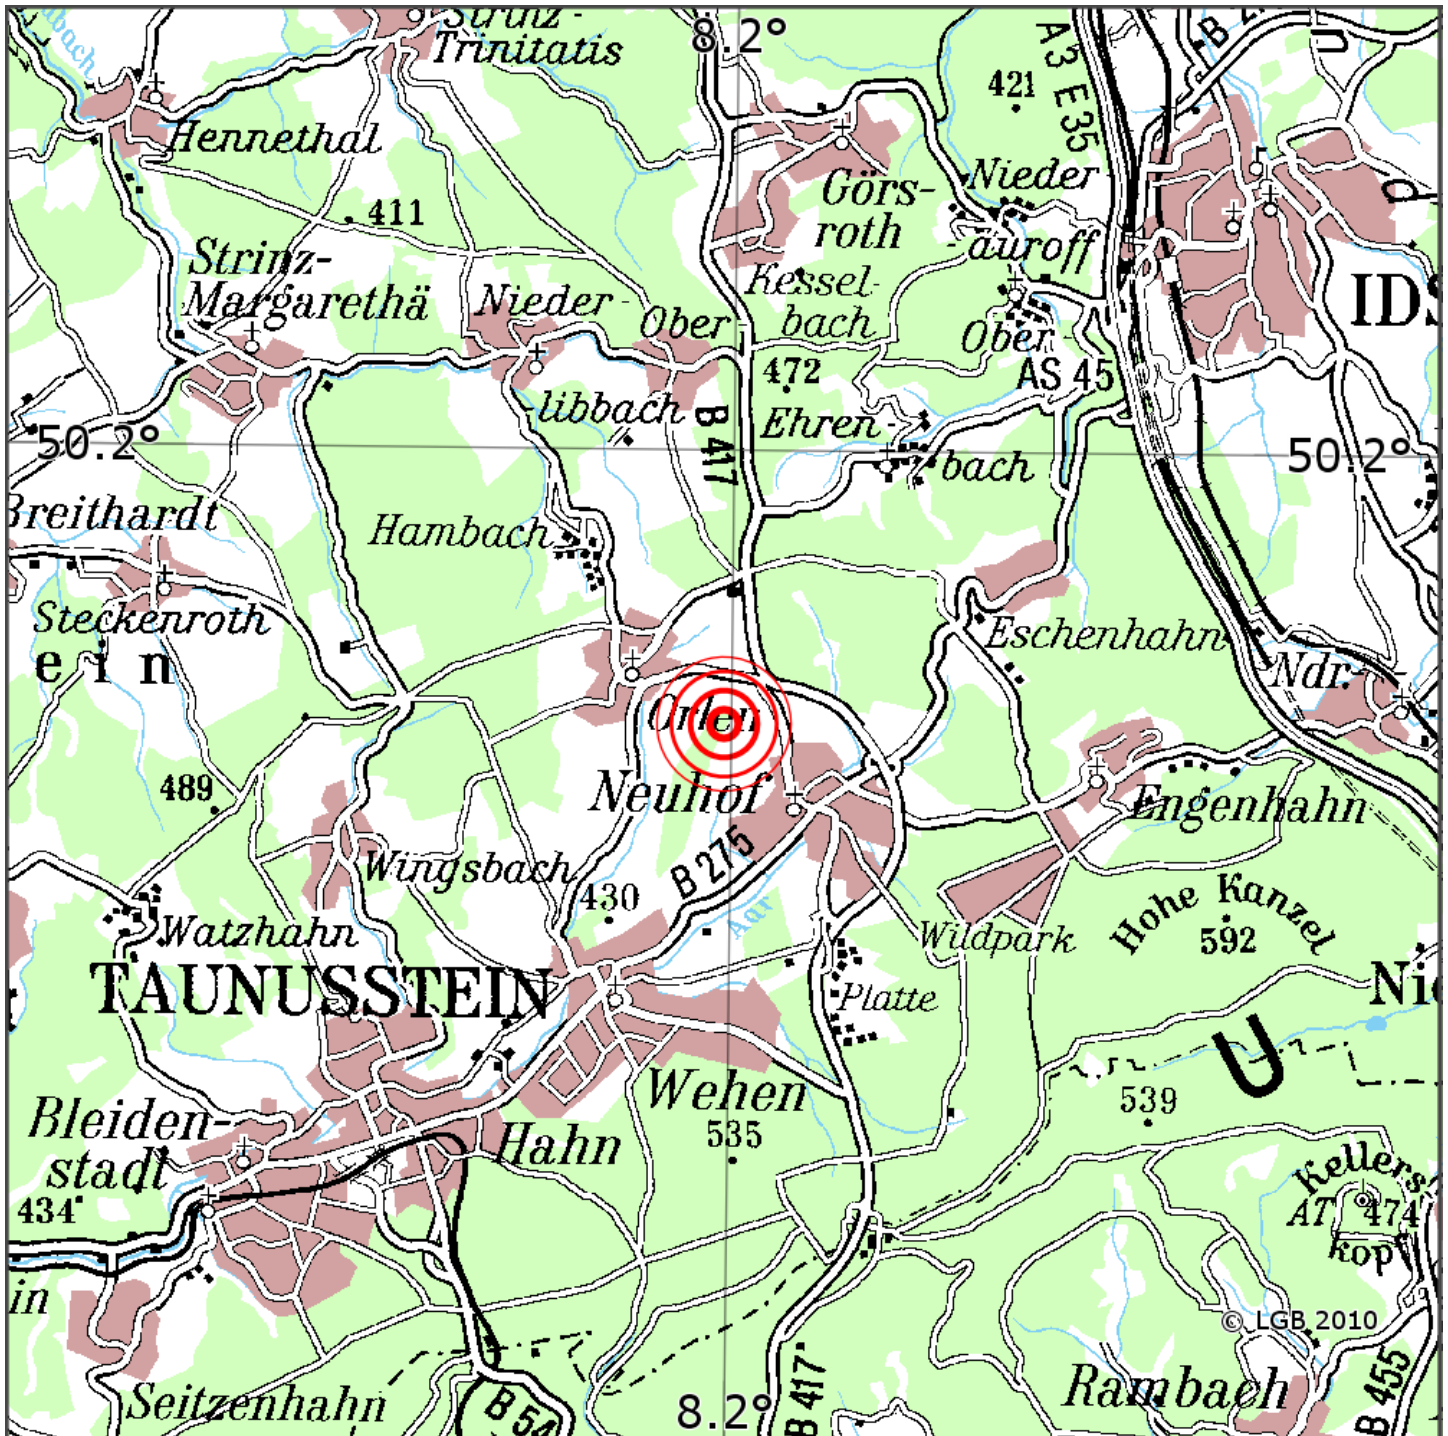

## Manuelle Erdbebenlokalisierung

|                       |                                     |
|-----------------------|-------------------------------------|
| Datum:                | 26.07.2021                          |
| Uhrzeit:              | 01:09:33.11                         |
| Ort:                  | Taunusstein/Rheingau-Taunus-Krs./HS |
| Lage des Epizentrums: |                                     |
| L&auml;uml            | nge:                                |
| Breite:               | 50.18                               |
| Tiefe:                | 5*                                  |
| Magnitude:            | 0.6                                 |
| Qualit&auml;uml       | t:                                  |

Kartendarstellung auf Grundlage der DTK200-v. © Bundesamt für Kartographie und Geodäsie, 2010