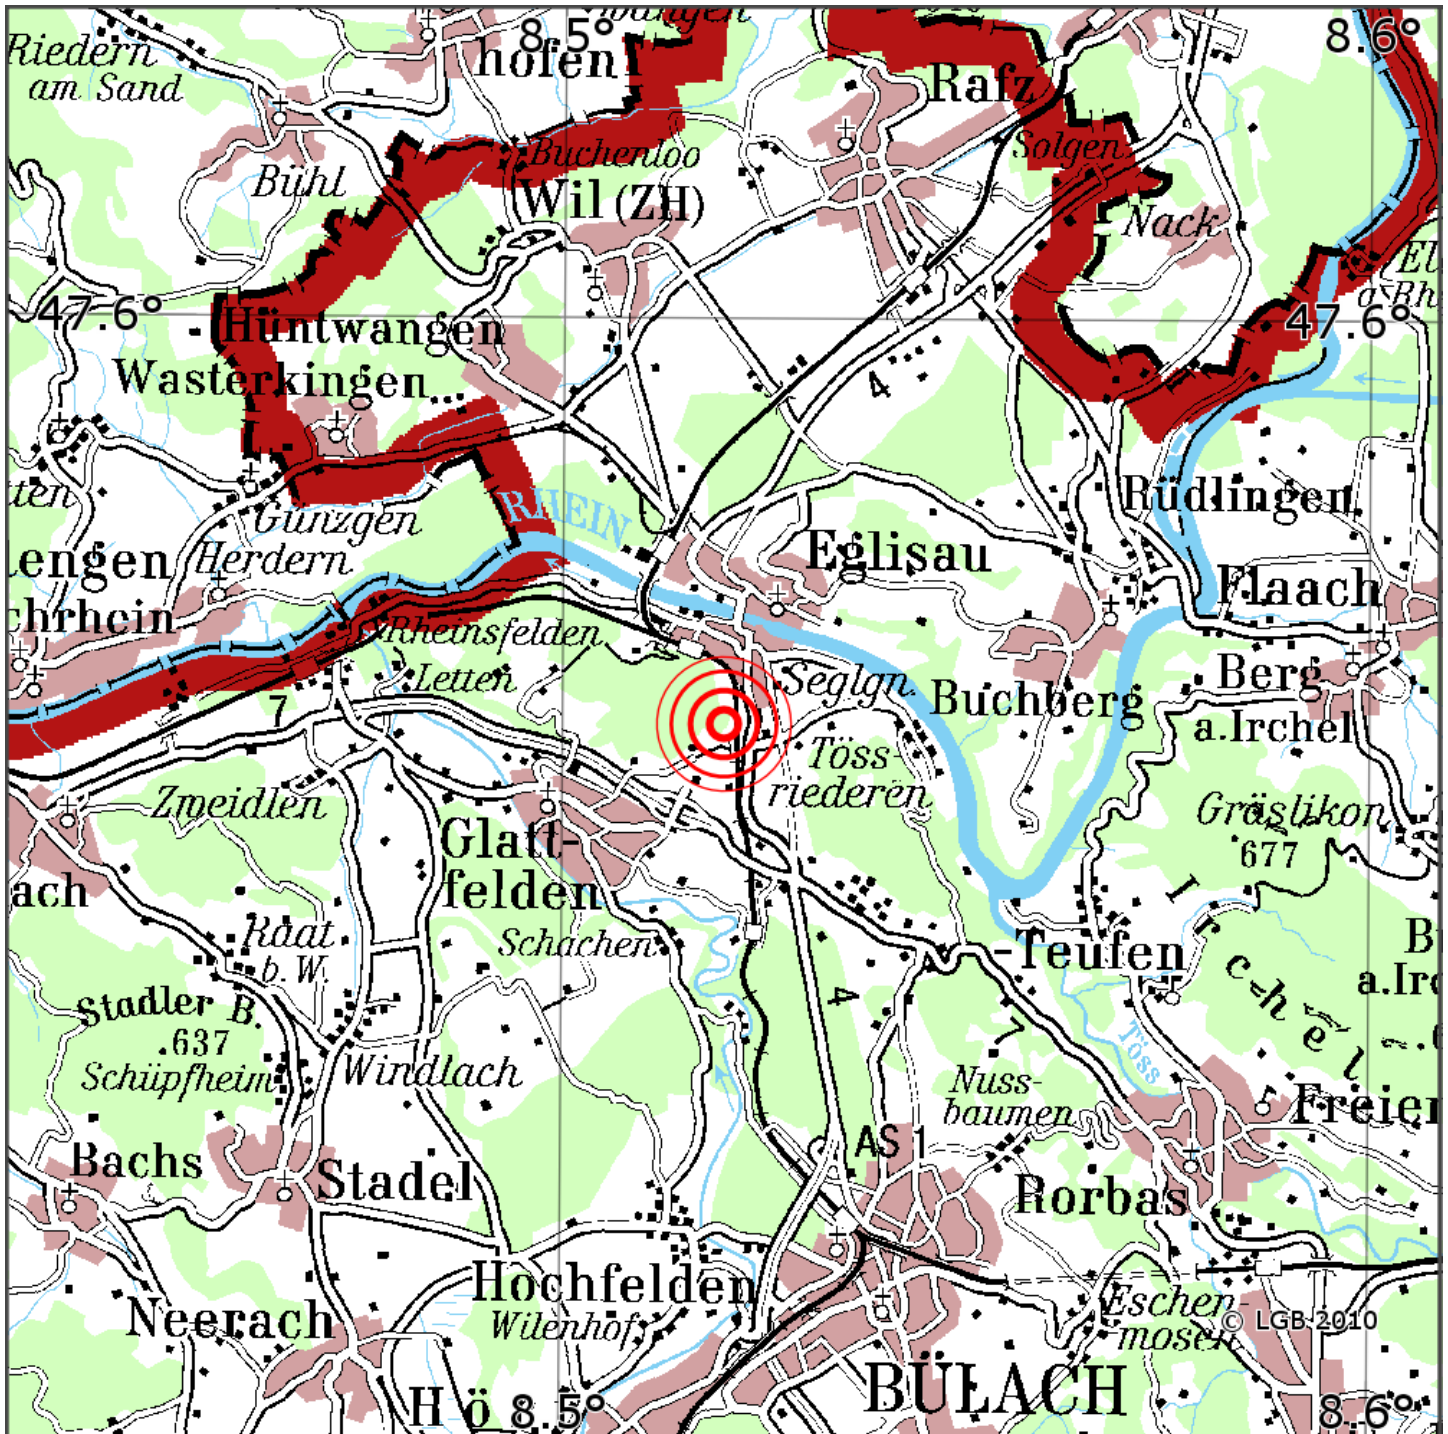

Manuelle Erdbebenlokalisierung

Datum:	23.07.2021
Uhrzeit:	19:08:51.39
Ort:	Eglisau/Kt. Zuerich/Schweiz
Lage des Epizentrums:	
Länge:	8.56
Breite:	47.57
Tiefe:	1*
Magnitude:	0.6
Qualität:	1

Kartendarstellung auf Grundlage der DTK200-v. © Bundesamt für Kartographie und Geodäsie, 2010