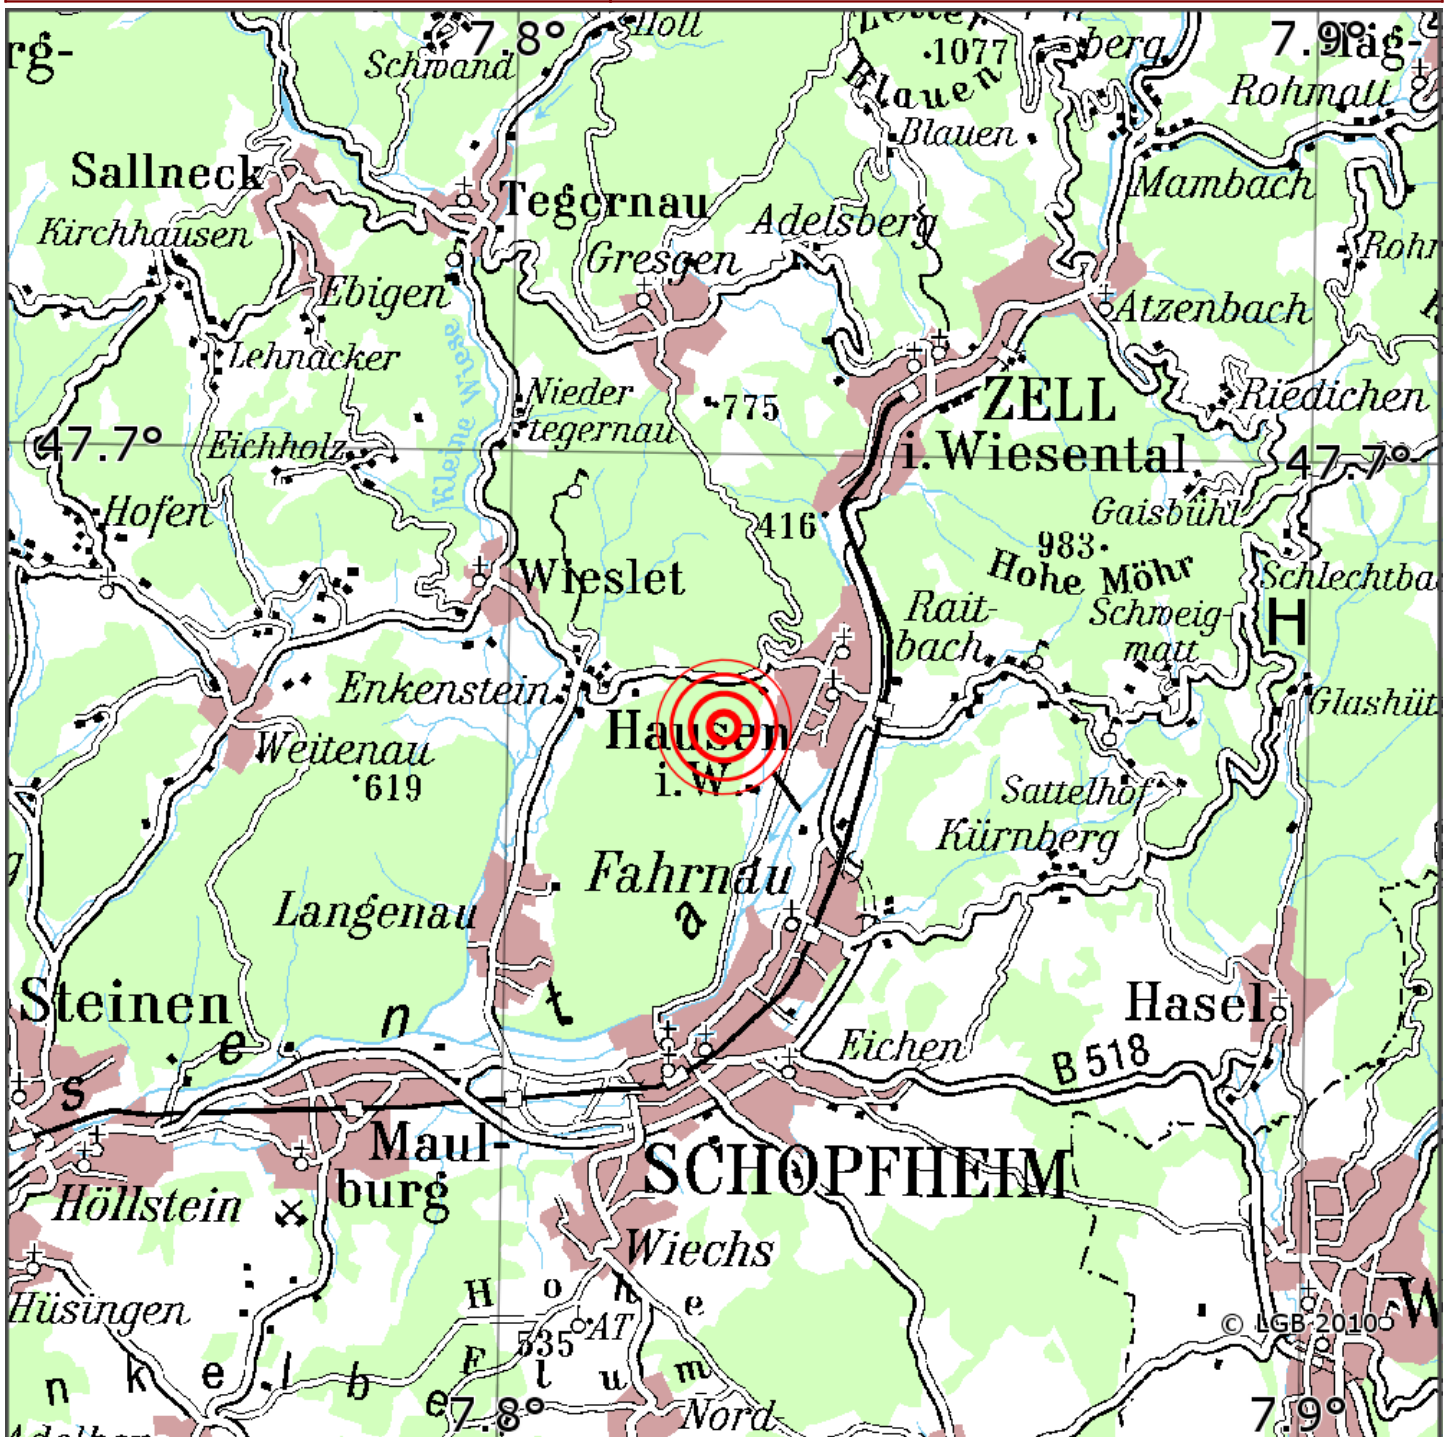

Manuelle Erdbebenlokalisierung

Datum:	26.07.2021
Uhrzeit:	14:18:57.88
Ort:	Hausen im Wiesent./Lkr. Loerrach/BW
Lage des Epizentrums:	
Länge:	9.78
Breite:	47.68
Tiefe:	17
Magnitude:	2.2
Qualität:	1

Kartendarstellung auf Grundlage der DTK200-v © Bundesamt für Kartographie und Geodäsie, 2010