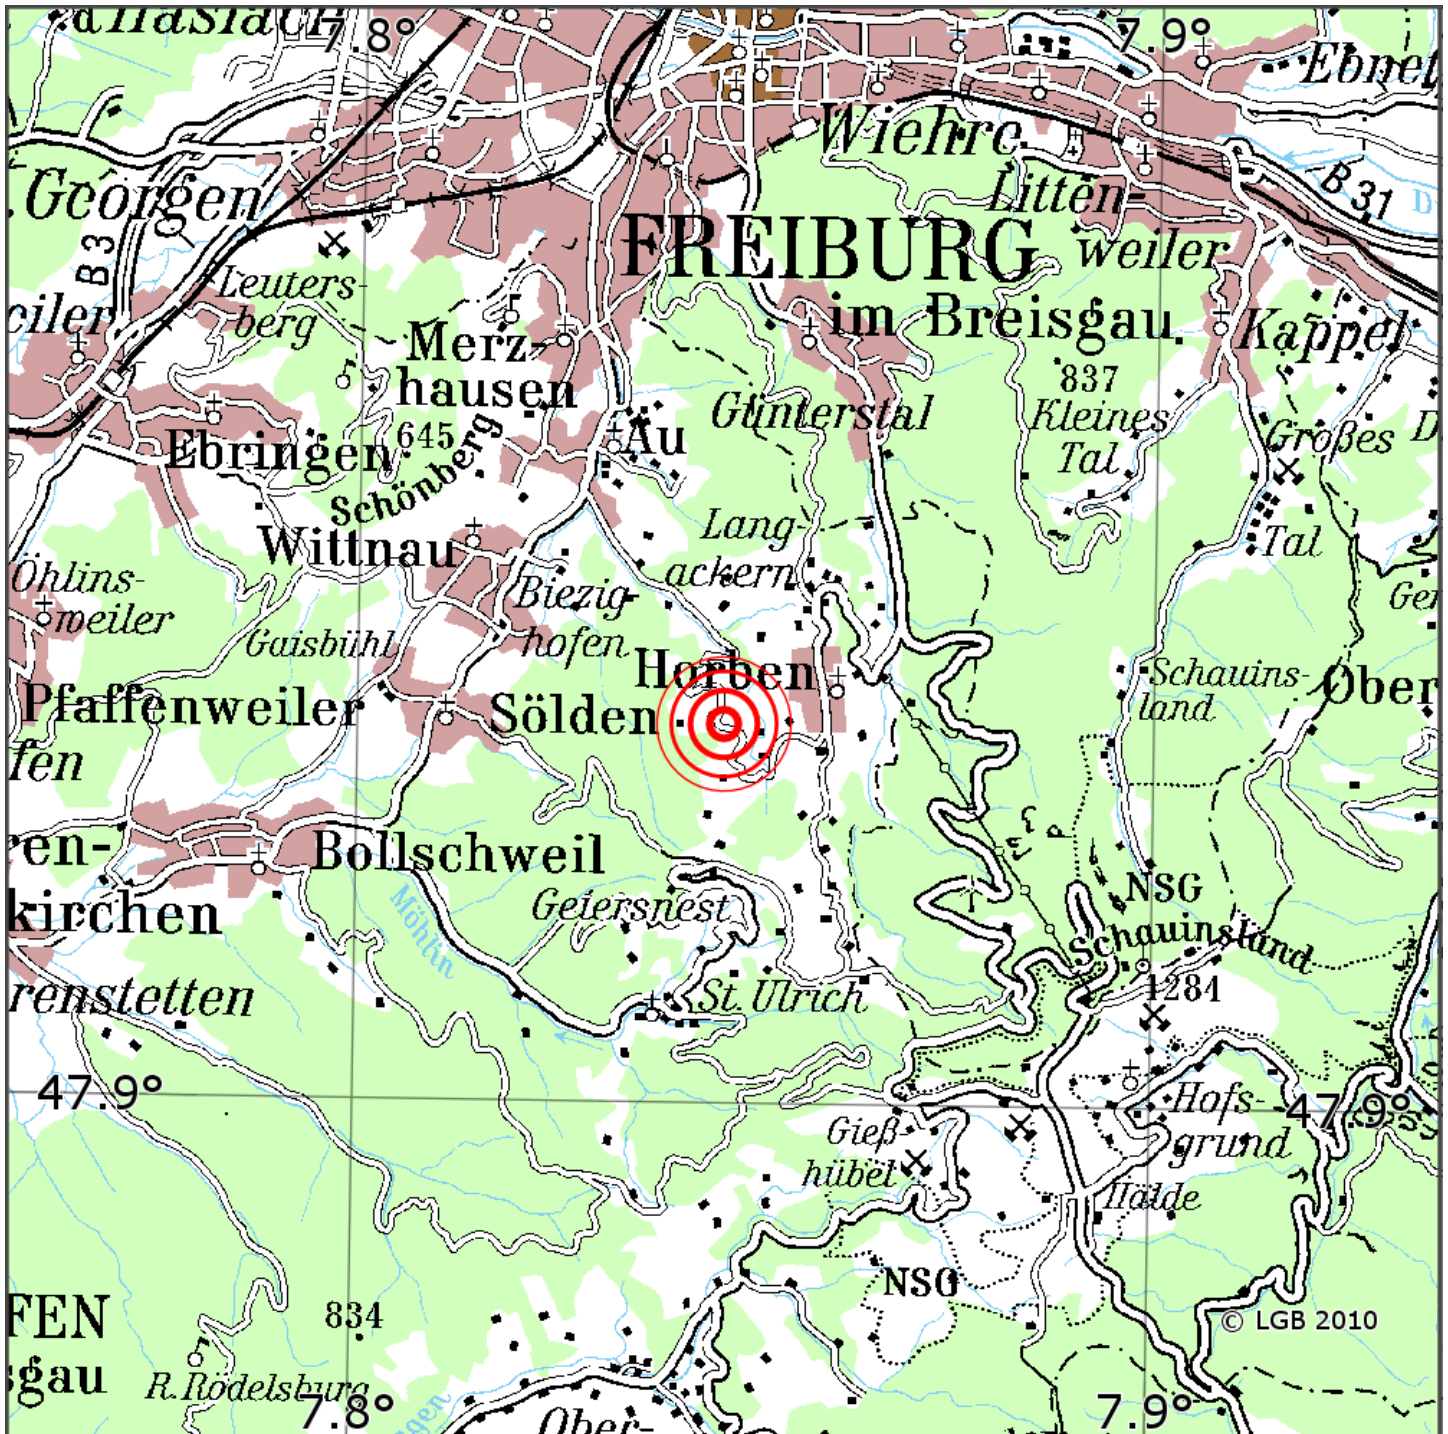

## Manuelle Erdbebenlokalisierung

Datum:	26.07.2021
Uhrzeit:	23:34:19.96
Ort:	Horben/Lkrs. Brsg.-Hochschw./BW
Lage des Epizentrums:	
Länge:	9.8
Breite:	47.93
Tiefe:	16
Magnitude:	0.8
Qualität:	1

Kartendarstellung auf Grundlage der DTK200-v. © Bundesamt für Kartographie und Geodäsie, 2010