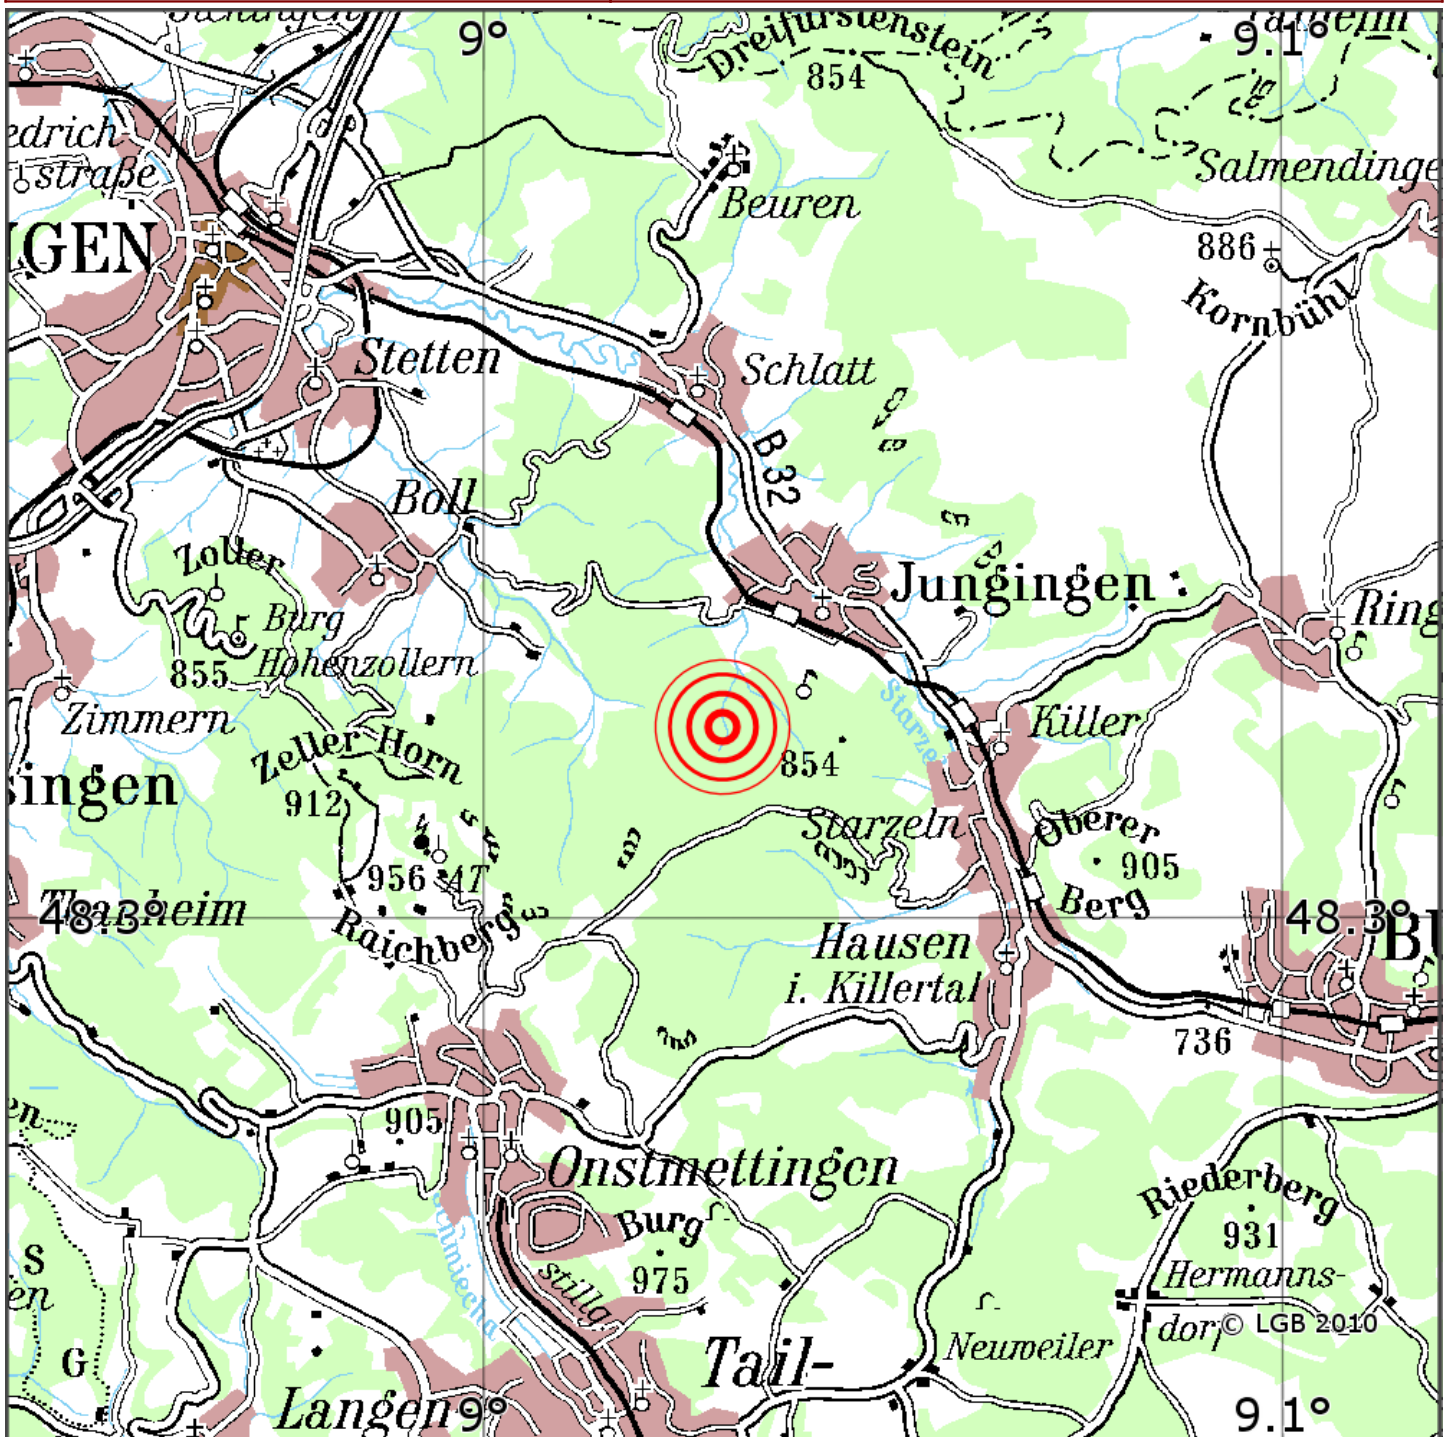

Manuelle Erdbebenlokalisierung

Datum:	29.07.2021
Uhrzeit:	23:10:24.35
Ort:	Jungingen/Zollernalbkreis/BW
Lage des Epizentrums:	
Länge:	48.32
Breite:	48.32
Tiefe:	8
Magnitude:	1.7
Qualität:	t:

Kartendarstellung auf Grundlage der DTK200-v. © Bundesamt für Kartographie und Geodäsie, 2010