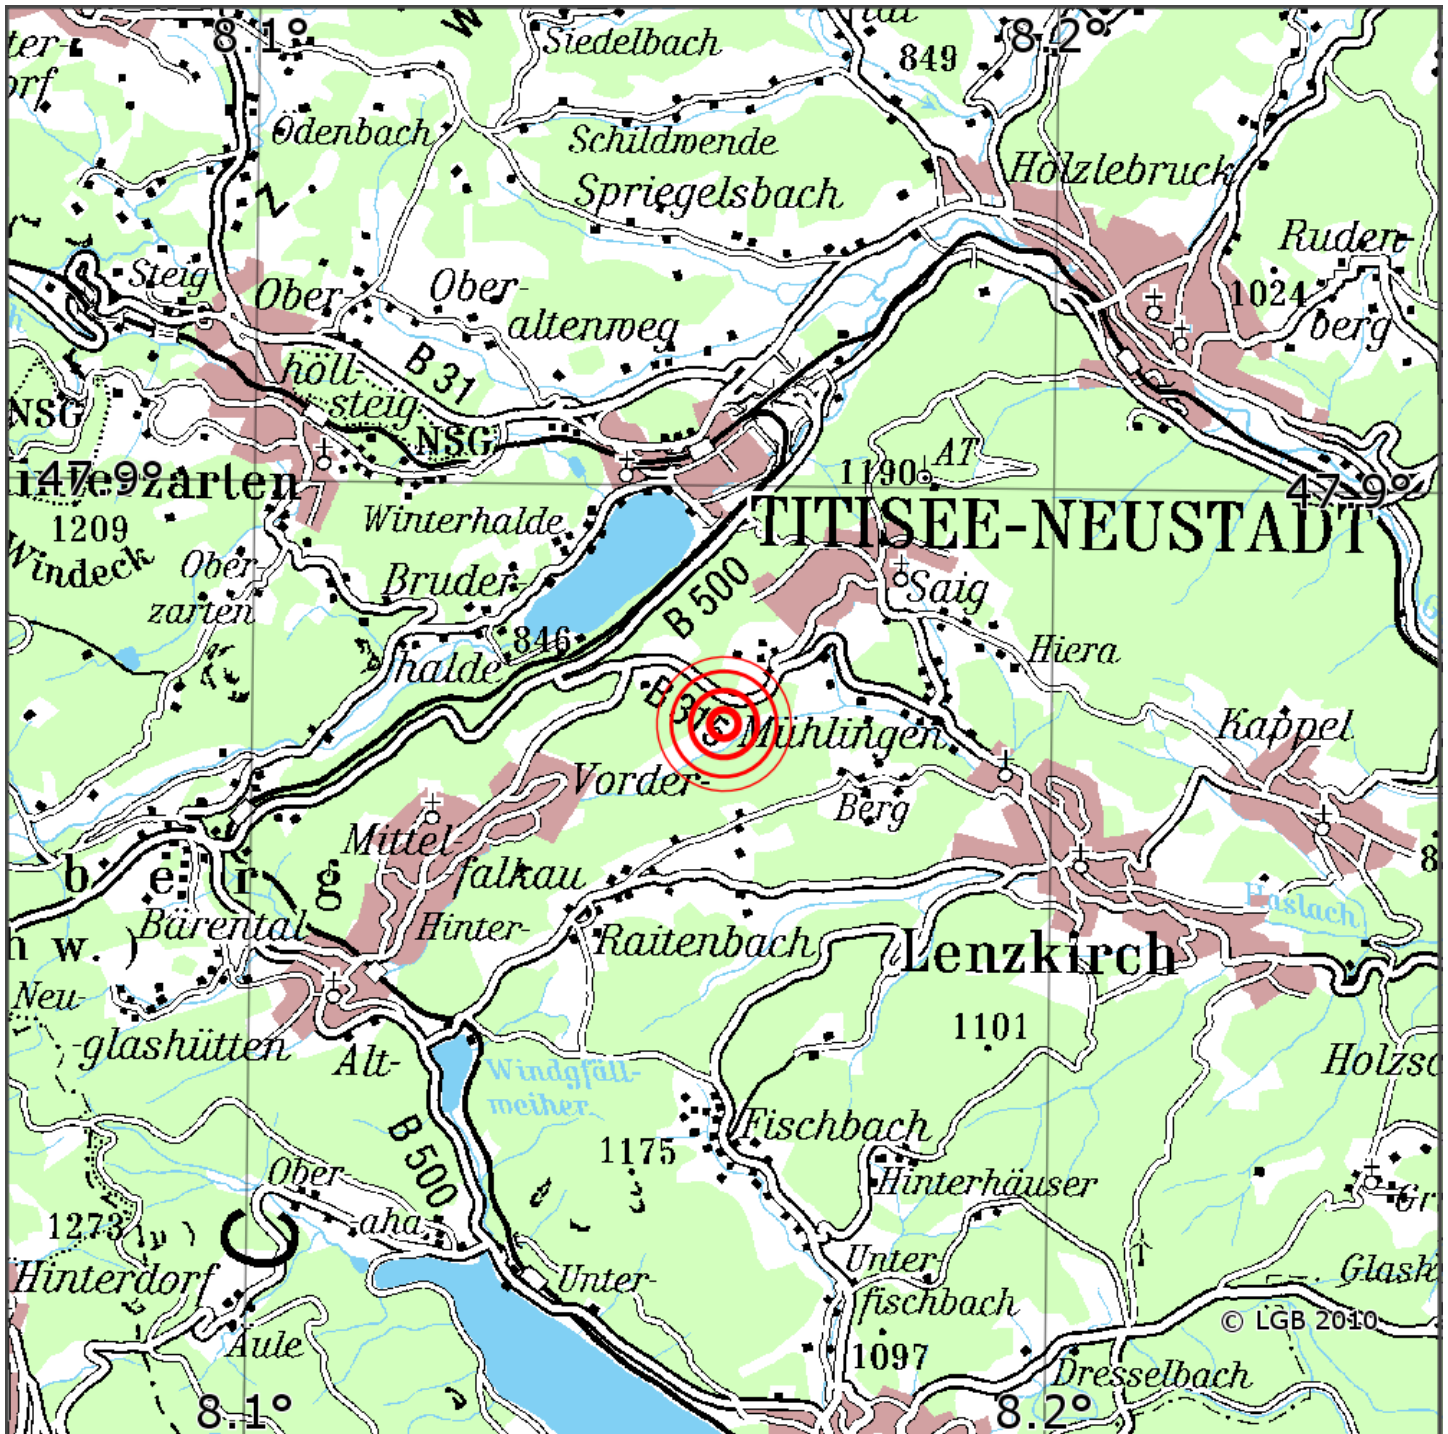

## Manuelle Erdbebenlokalisierung

Datum:	30.07.2021
Uhrzeit:	05:36:07.03
Ort:	Lenzkirch/Lkrs. Breisgau-H./BW
Lage des Epizentrums:	
Länge:	9.1
Breite:	47.88
Tiefe:	5
Magnitude:	2.5
Qualität:	1

Kartendarstellung auf Grundlage der DTK200-v. © Bundesamt für Kartographie und Geodäsie, 2010