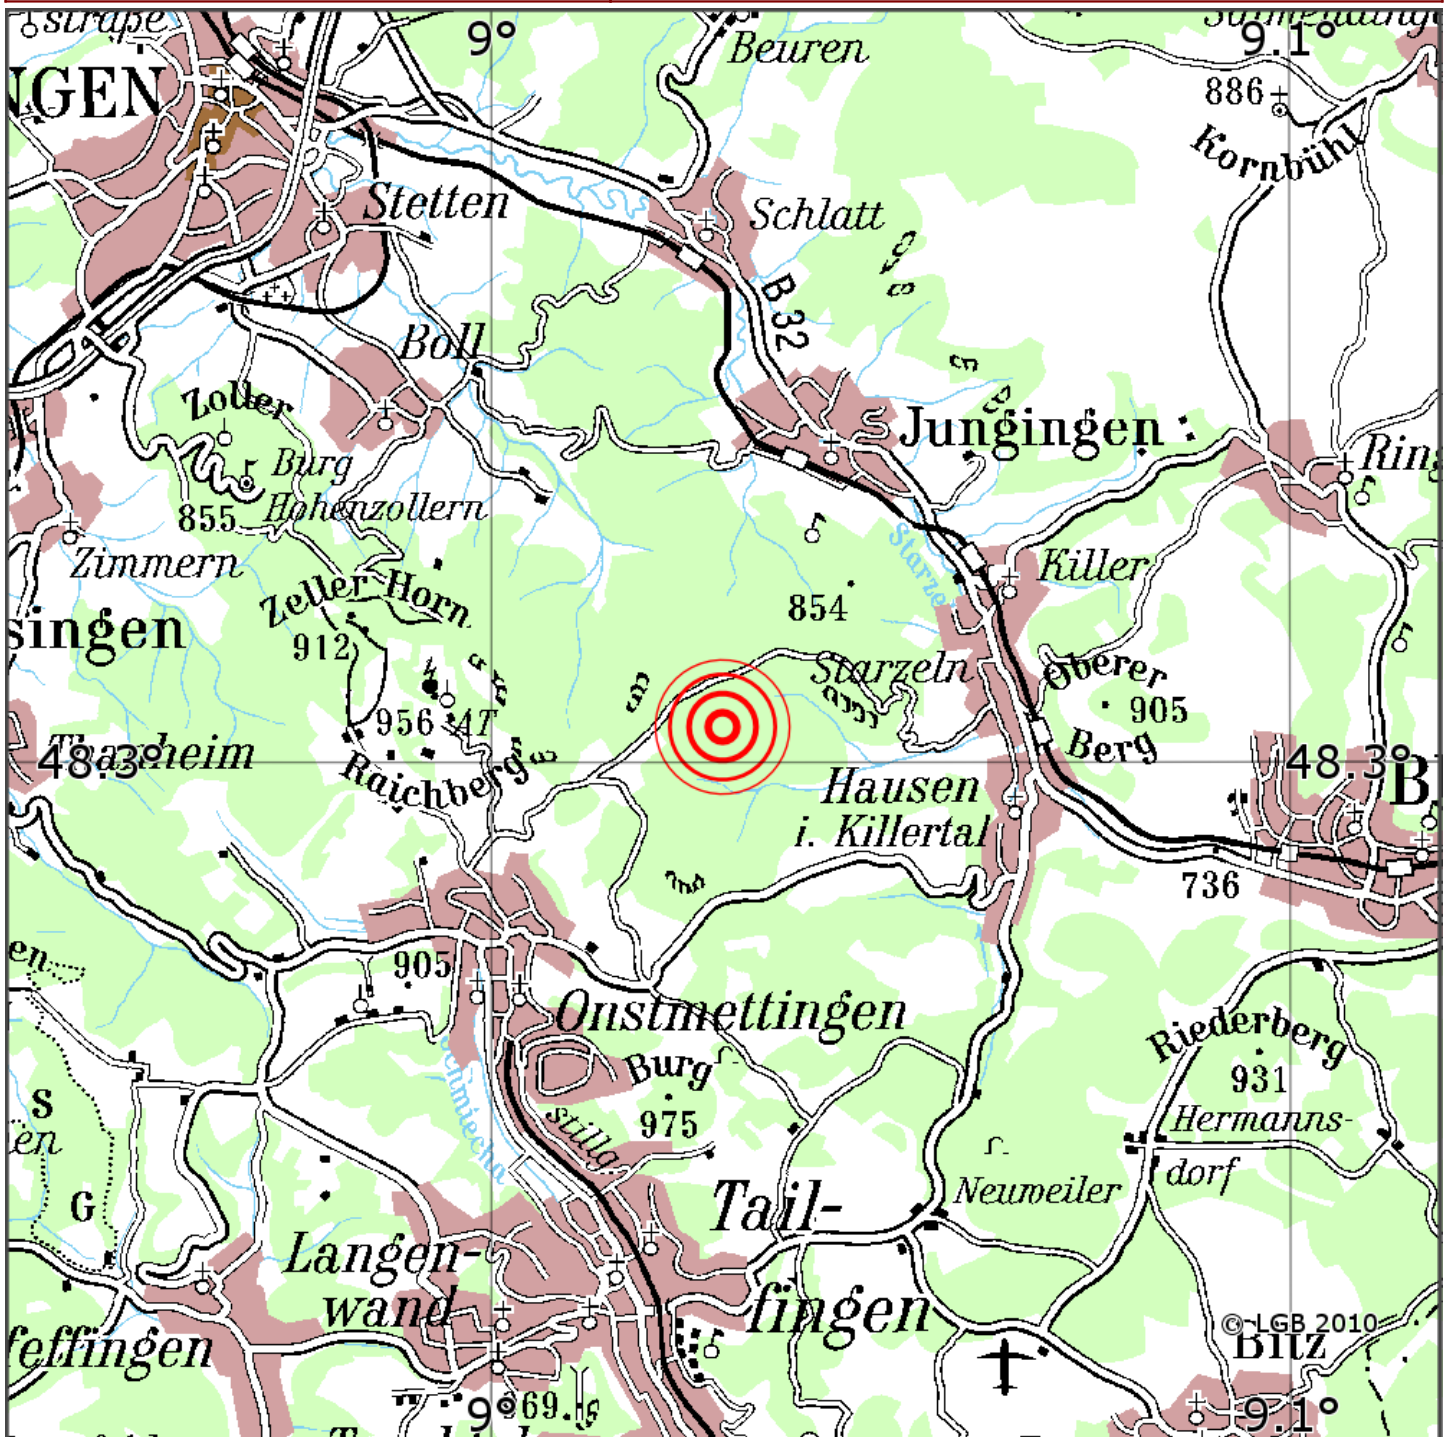

Manuelle Erdbebenlokalisierung

Datum:	01.08.2021
Uhrzeit:	23:17:59.54
Ort:	Albstadt/Zollernalbkreis/BW
Lage des Epizentrums:	
Länge:	48.30
Breite:	9.1
Tiefe:	7
Magnitude:	1.2
Qualität:	

Kartendarstellung auf Grundlage der DTK200-v. © Bundesamt für Kartographie und Geodäsie, 2010