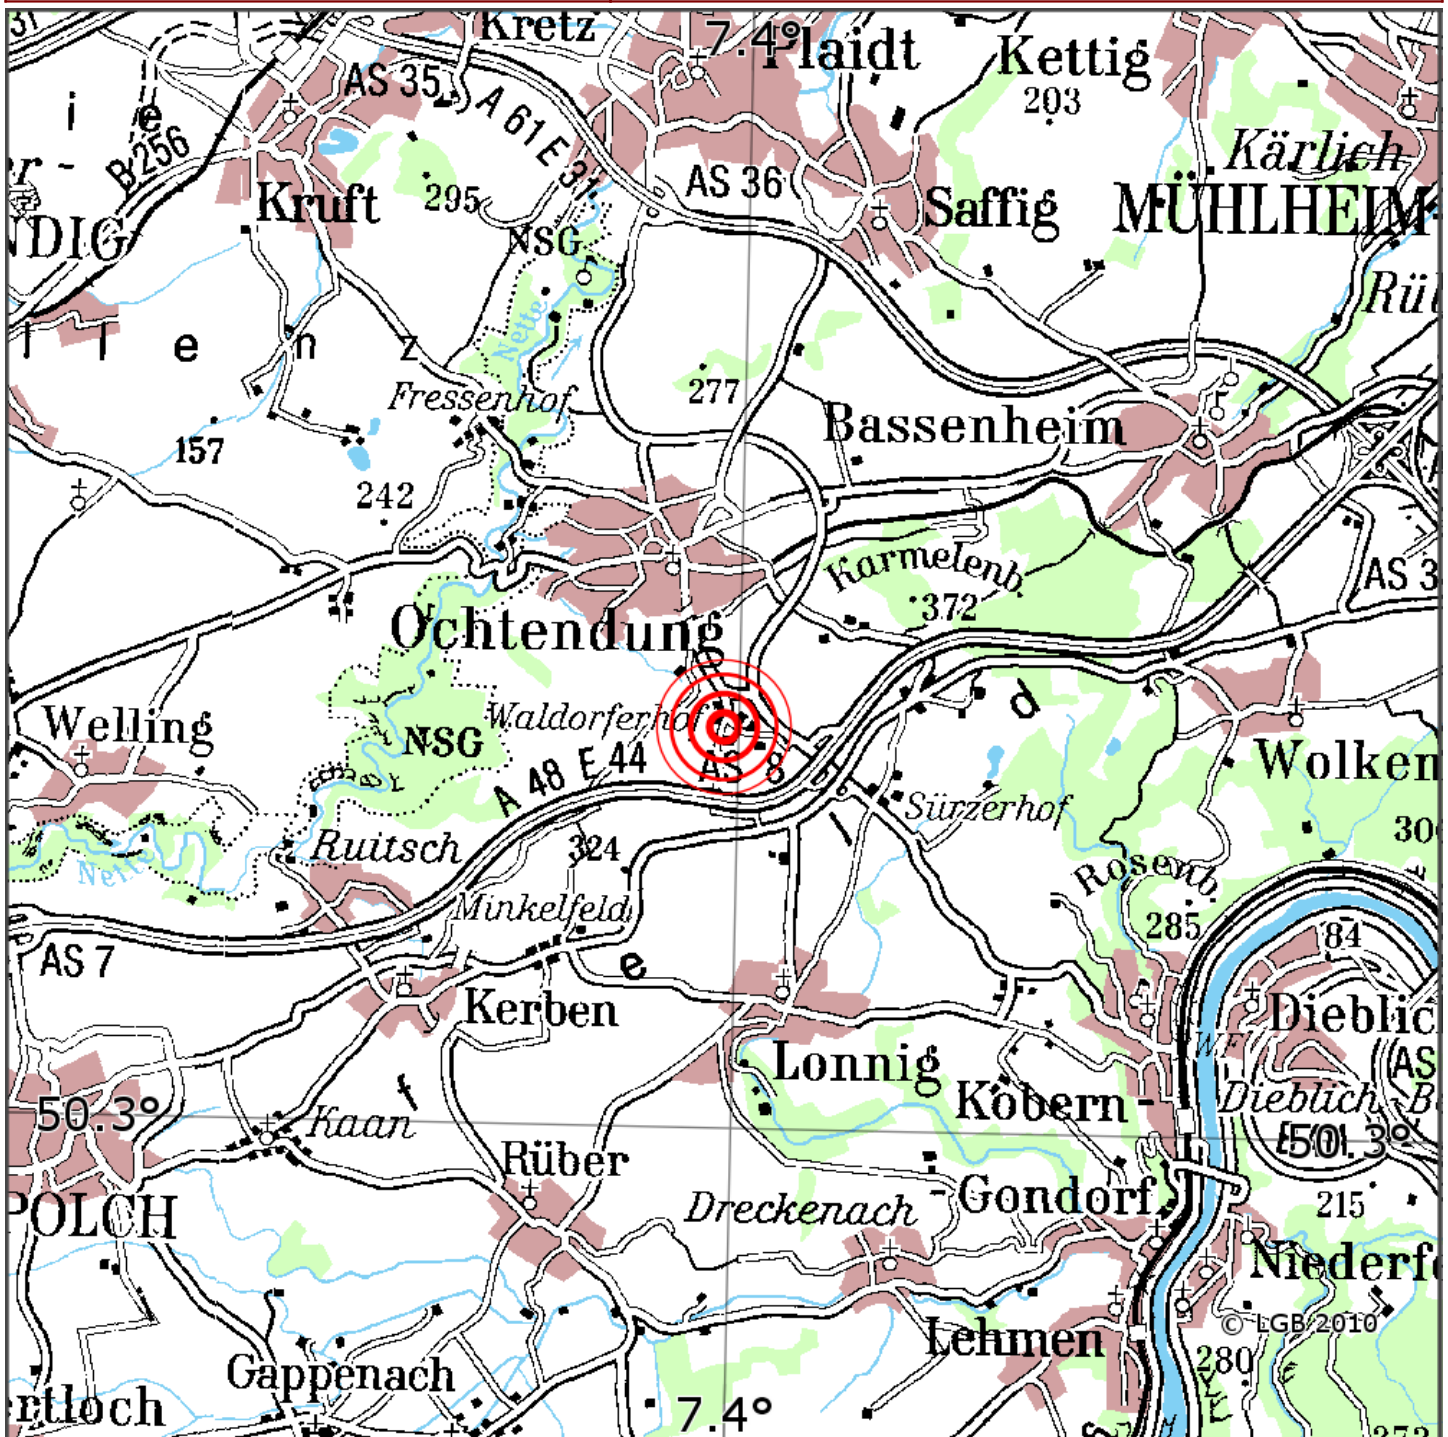

Manuelle Erdbebenlokalisierung

Datum:	30.07.2021
Uhrzeit:	23:27:59.66
Ort:	Ochtendung/Lkrs. Mayen-Koblenz/RLP
Lage des Epizentrums:	
Länge:	9.4
Breite:	50.33
Tiefe:	13
Magnitude:	0.8
Qualität:	1

Kartendarstellung auf Grundlage der DTK200-v. © Bundesamt für Kartographie und Geodäsie, 2010